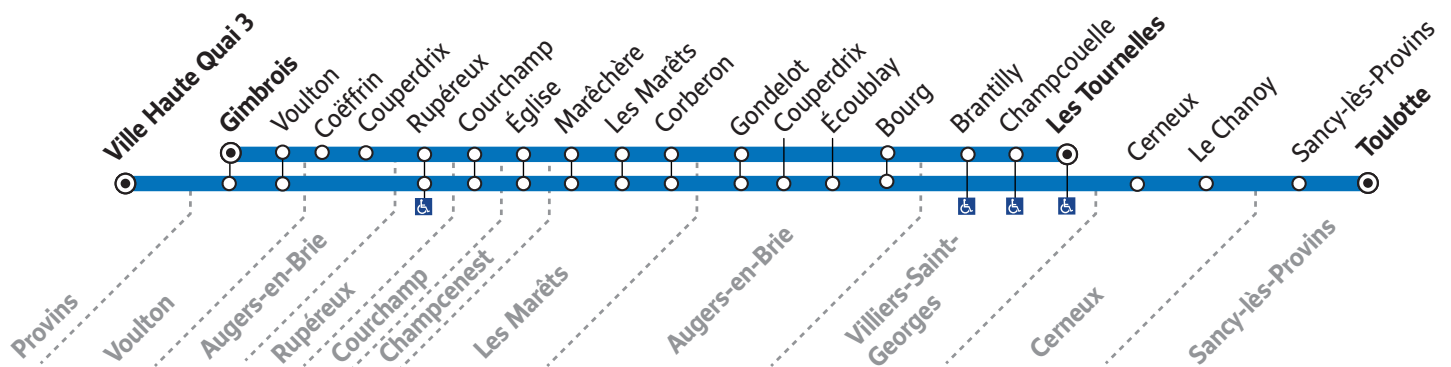

ZONE 5

Arrêts desservis à certaines heures. Merci de consulter la fiche horaire.

	Période de fonctionnement	SC	SC	SC	
		Jours de fonctionnement	LMMJV	Me	LMJV
		Numéro de Course	0121	0125	0123
<b>SANCY-LÈS-PROVINS</b>	Toulotte	6:20			
	Sancy-lès-Provins	6:25			
<b>CERNEUX</b>	Cerneux	6:30			
	Le Chanoy	6:33			
<b>VILLIERS-SAINT-GEORGES</b>	Les Tournelles		12:35	17:05	
	Champcouelle		12:39	17:09	
	Brantilly		12:41	17:11	
<b>AUGERS-EN-BRIE</b>	Bourg	6:37	12:44	17:14	
	Couperdrix	6:41			
	Écoublay	6:42			
	Gondelot	6:43	12:45	17:15	
<b>LES MARÈTS</b>	Corberon	6:44	12:46	17:16	
	Les Marêts	6:45	12:47	17:17	
	Marêchère	6:46	12:48	17:23	
<b>CHAMPCENEST</b>	Église	6:51	12:51	17:24	
<b>COURCHAMP</b>	Courchamp	6:56	12:55	17:25	
<b>RUPEREUX</b>	Rupéreau	6:58	12:58	17:29	
<b>AUGERS-EN-BRIE</b>	Coëffrin		13:02	17:31	
	Couperdrix		13:04	17:35	
<b>VOULTON</b>	Voulton	7:02	13:08	17:38	
	Gimbrois	7:04	13:11	17:41	
<b>PROVINS</b>	Ville Haute Quai 3	7:25			

## Légende - Informations

**A** : Circule toute l'année, sauf jours fériés. **SC** : Circule en période scolaire uniquement.  
**LMMJV** : Du lundi au vendredi. **Me** : Uniquement le mercredi. **LMJV** : Du lundi au vendredi, sauf le mercredi.  
Ces horaires vous sont donnés à titre indicatif et sont soumis aux aléas de circulation.  
Pensez à vous présenter à l'arrêt 5 minutes avant et à faire signe au conducteur.