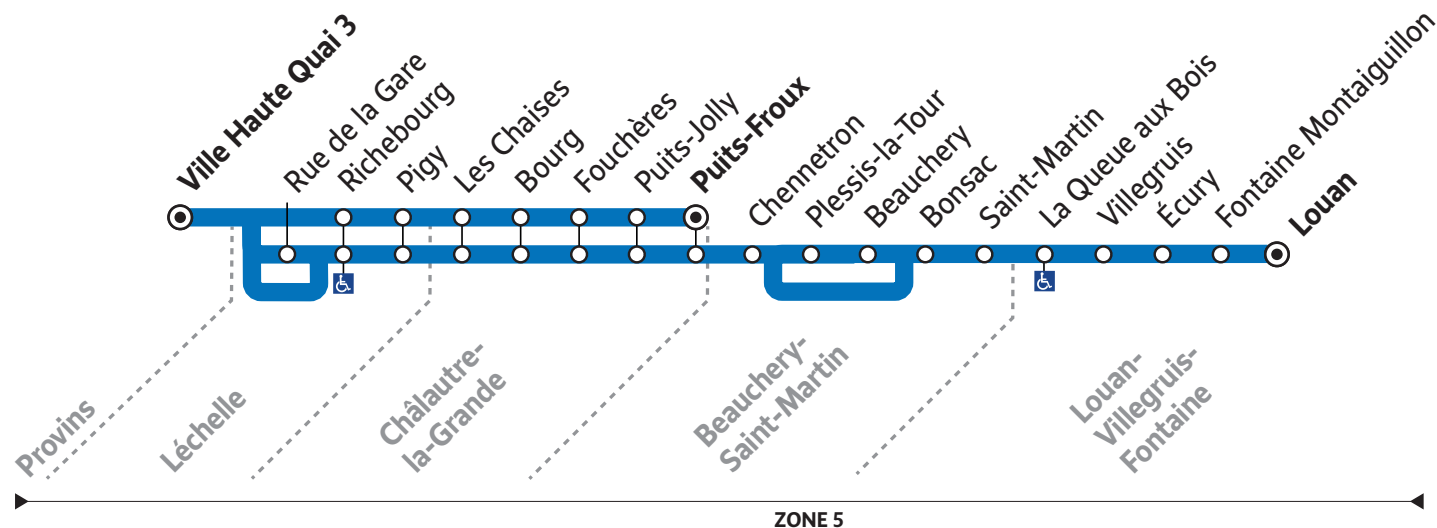

Arrêts desservis à certaines heures. Merci de consulter la fiche horaire.

	Période de fonctionnement	SC	SC
	Jours de fonctionnement	LMMeJV	LMMeJV
	Numéro de Course	0133	0131
LOUAN VILLEGRUIS FONTAINE	Fontaine Montaiguillon		6:50
	Louan		6:55
	Écury		6:57
	Villegruis		6:59
	La Queue aux Bois		7:01
BEAUCHERY-SAINT-MARTIN	Bonsac		7:07
	Saint-Martin		7:10
CHALAUTRE-LA-GRANDE	Puits Froux	6:50	
	Puits Jolly	6:53	
	Fouchères	6:56	
	Bourg	7:02	
	Les Chaises	7:06	
LÉCHELLE	Pigy	7:10	
	Rue de la Gare		7:14
	Richebourg		7:17
PROVINS	Ville Haute Quai 3	7:25	7:31

Légende - Informations

SC : Circule en période scolaire uniquement.
LMMeJV : Du lundi au vendredi.

*Ces horaires vous sont donnés à titre indicatif et sont soumis aux aléas de circulation.
 Pensez à vous présenter à l'arrêt 5 minutes avant et à faire signe au conducteur.*

Arrêts desservis à certaines heures. Merci de consulter la fiche horaire.

	Période de fonctionnement	SC	SC	SC	SC	SC
	Jours de fonctionnement	Me	Me	LMJV	LMJV	Me
	Numéro de Course	0134	0140	0130	0132	0136
PROVINS	Ville Haute Quai 3	13:00	17:20	17:30	18:00	18:00
LÉCHELLE	Rue de la gare					18:15
	Richebourg	13:13	17:33	17:43	18:13	18:18
	Pigy	13:19	17:38	17:48	18:19	18:24
CHALAUTRE-LA-GRANDE	Les Chaises	13:24	17:42	17:51	18:24	18:29
	Bourg	13:30	17:50	17:55	18:29	18:34
	Fouchères	13:35	17:55	17:57	18:35	18:39
	Puits Jolly	13:37	17:57	17:59	18:37	18:41
	Puits Froux	13:39	17:59	18:01	18:39	18:43
BEAUCHERY-SAINT-MARTIN	Chennetron	13:43	18:03		18:43	18:47
	Bonsac	13:46	18:06		18:46	
	Saint-Martin	13:48	18:08		18:48	
	Plessis la Tour					18:51
	Beauchery					18:52
	Bonsac					18:58
	Saint-Martin					19:00
LOUAN-VILLEGRUIS-FONTAINE	La Queue aux Bois	13:53	18:13		18:53	19:05
	Villegruis	13:55	18:15		18:55	19:07
	Écury	13:56	18:16		18:56	19:08
	Fontaine Montaiguillon	14:00	18:20		19:00	19:12
	Louan	14:04	18:24		19:04	19:16