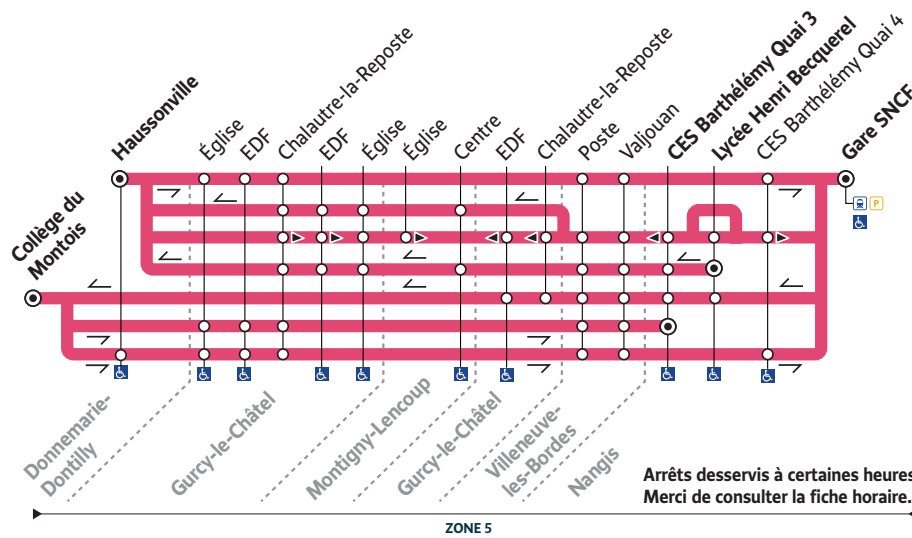

Circuits du lundi au vendredi

Horaires valables à partir du 1er septembre 2020

8

Arrêts desservis à certaines heures.
Merci de consulter la fiche horaire.

ZONE 5

	Période de fonctionnement	A		SC	SC	SC	A
		Jours de fonctionnement	Numéro Course				
DONNEMARIE-DONTILLY	Collège du Montois			12:45	16:15	17:10	
	Haussonville	5:45	7:10			17:15	18:45
GURCY-LE-CHÂTEL	Église			12:52	16:22	17:20	18:50
	EDF			12:55	16:25	17:23	18:51
	Chalautre-la-Reposte	5:50	7:16	12:58	16:28	17:26	18:53
	(Desserte de l'autre côté) EDF	5:52	7:18				
	(Desserte de l'autre côté) Église	5:54	7:20				
MONTIGNY-LENCOUP	Église	6:00	7:25				
VILLENEUVE-LES-BORDES	Poste	6:05	7:32	13:03	16:33	17:31	18:58
	Valjouan	6:10	7:36	13:05	16:35	17:33	19:01
NANGIS	Lycée Henri Becquerel		7:44				
	CES Barthélémy Quai 3			13:13	16:43		
	CES Barthélémy Quai 4	6:22	7:48			17:38	19:06
	Gare SNCF	6:27	7:53			17:43	19:11
	à destination de Paris	6h46	8h16				19h17

	Période de fonctionnement	A		SC	SC	A	A
		Jours de fonctionnement	Numéro Course				
	en provenance de Paris			7h34		17h34	19h34
NANGIS	Gare SNCF	6:30	7:55			17:55	19:40
	Lycée Henri Becquerel		8:00	13:30		17:59	
	CES Barthélémy Quai 3	6:36	8:05	13:35		18:09	19:50
VILLENEUVE-LES-BORDES	Valjouan	6:40	8:13	13:42		18:16	19:57
	Poste	6:44	8:15	13:44		18:18	19:59
GURCY-LE-CHÂTEL	Chalautre-la-Reposte	6:50	8:19				
	EDF	6:53	8:22				
MONTIGNY-LENCOUP	Centre			13:48		18:22	20:03
GURCY-LE-CHÂTEL	(Desserte de l'autre côté) Église	6:55		13:54		18:28	20:09
	(Desserte de l'autre côté) EDF			13:58		18:32	20:13
	(Desserte de l'autre côté) Chalautre-la-Reposte			13:59		18:33	20:14
DONNEMARIE-DONTILLY	Collège du Montois		8:32				
	Haussonville	7:01		14:04		18:38	20:19