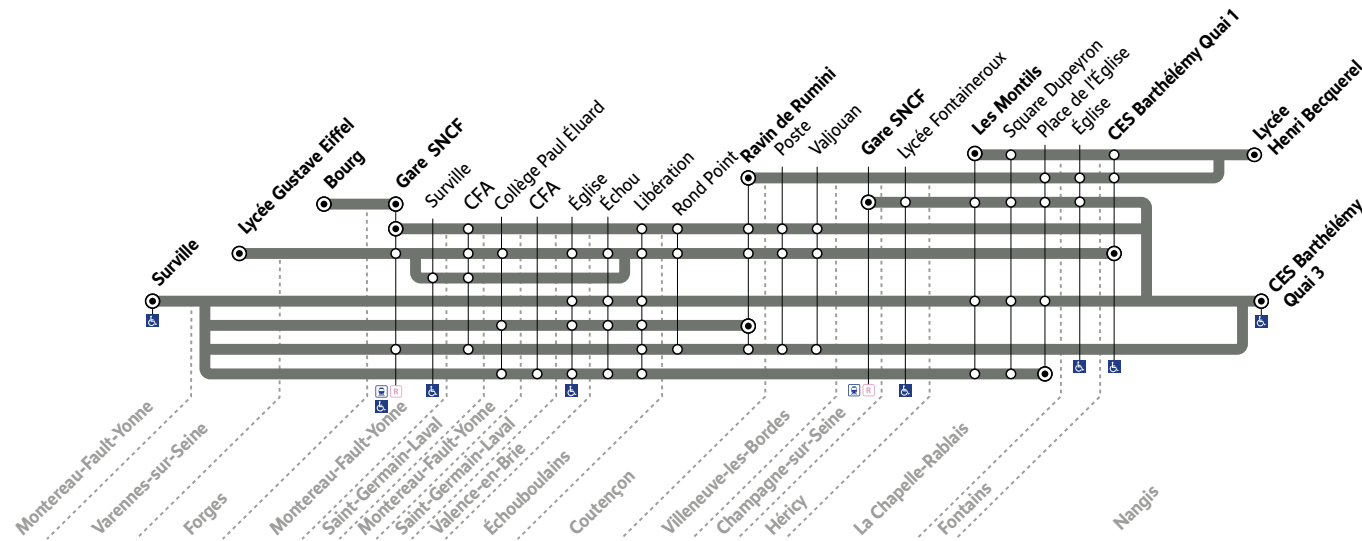

Arrêts desservis à certaines heures. Merci de consulter la fiche horaire.

	Période de fonctionnement	SC	NS	SC	SC	SC	SC	SC	SC	SC
	Jours de fonctionnement	LMMeJV	LMMeJV	LMMeJV	MMeJV	LMMeJV	L	Me	LMJV	LMMeJV
	Numéro course	0601	0617	0603	0619	0605	0607	0615	0609	0611
NANGIS	Lycée Henri Becquerel								17:05	18:05
	CES Barthélémy Quai 1							12:45	17:15	18:10
	Lycée Henri Becquerel							12:50		
	CES Barthélémy Quai 3	7:09	6:45	6:45						
FONTAINS	Église	7:13						12:55	17:20	18:15
LA CHAPELLE-RABLAIS	Place de l'Église	7:18				7:40		13:00	17:25	18:20
	Square Dupeyron	7:19				7:42		13:01	17:26	18:21
	Les Montils	7:22				7:45		13:02	17:27	18:22
VILLENEUVE-LES-BORDES	Valjouan		6:53	6:53						
	Poste		6:55	6:55						
COUTENCON	Ravin de Rumini		7:00	7:00				13:10	17:35	18:30
	Rond Point		7:01	7:01						
ÉCHOUBOULAINS	Libération		7:05	7:05		7:52				
	Échou					7:55				
VALENCE-EN-BRIE	Église					8:00				
SAINT-GERMAIN-LAVAL	CFA		7:15	7:15						
MONTEREAU-FAULT-YONNE	Surville			7:22		8:12				
	Collège Paul Eluard					8:16				
	Gare SNCF		7:20	7:32	7:45		8:30			
VARENNES-SUR-SEINE	Lycée Gustave Eiffel			7:40						
FORGES	Bourg				8:00		8:45			
HÉRICY	Lycée Fontaineroux	7:42								
CHAMPAGNE-SUR-SEINE	Gare SNCF	7:48								
	à destination de Paris				7:46					
	en provenance de Paris						7:44			

SC : Circule en période scolaire uniquement. **NS** : Circule en période non scolaire uniquement (vacances).
LMMeJV : Du lundi au vendredi. **LMJV** : Du lundi au vendredi, sauf le mercredi. **Me** : Uniquement le mercredi.
V : uniquement le vendredi.
Ces horaires vous sont donnés à titre indicatif et sont soumis aux aléas de circulation.
Pensez à vous présenter à l'arrêt 5 minutes avant et à faire signe au conducteur.