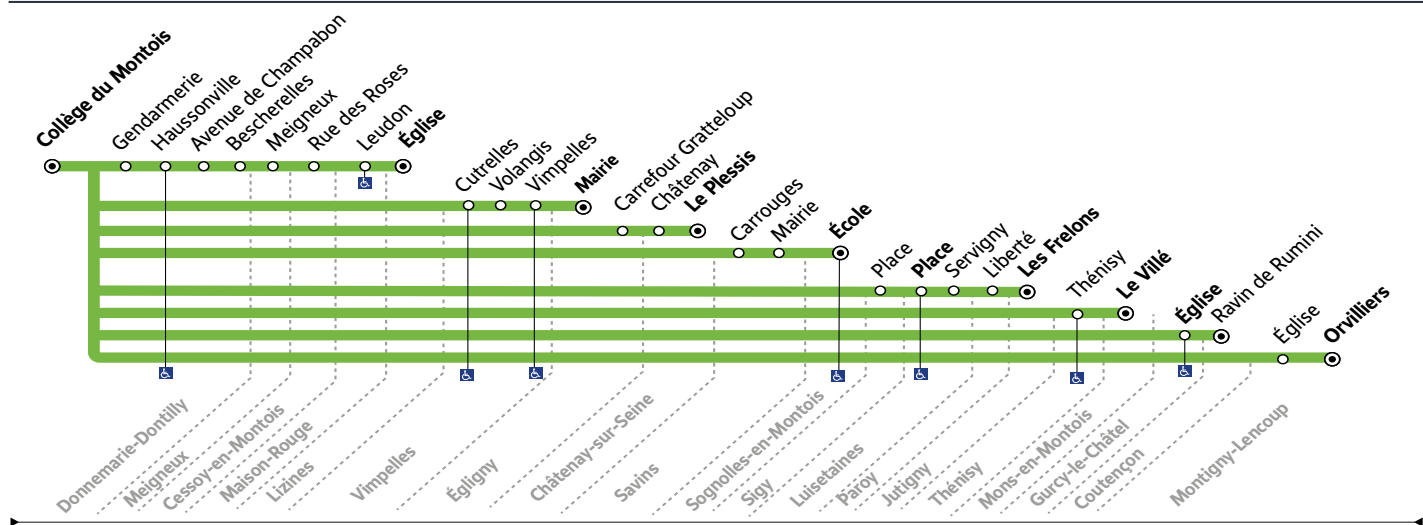

Mise à jour 12/01/21

Contact

PROCARS
 2 rue Georges Dromigny
 ZAC Parc des Deux Rivières
 77160 PROVINS
 01 60 67 30 67
 www.procars.com

Accueil

Du lundi au vendredi :
 De 9h00 à 12h00 et de
 14h00 à 18h00

Légende - Informations

SC : Circule en période scolaire uniquement.
LMMeJV : Du lundi au vendredi.

*Ces horaires vous sont donnés à titre indicatif et sont soumis aux aléas de circulation.
 Pensez à vous présenter à l'arrêt 5 minutes avant et à faire signe au conducteur.*