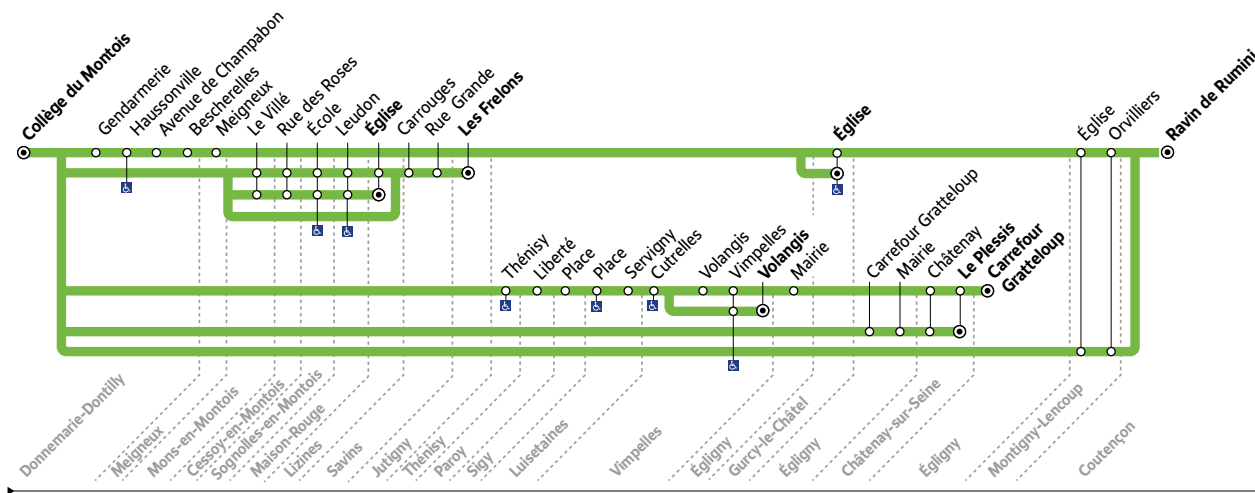

Période de Fonctionnement	SC									
		LMJV	LMJV	LMJV	LMJV	LMJV	LMJV	LMJV	LMJV	LMJV	LMJV
	Jours de Fonctionnement	LMJV	LMJV	LMJV	LMJV	LMJV	LMJV	LMJV	LMJV	LMJV	LMJV
	Numéro de Course	1602	1604	1606	1618	1610	1612	1614	1616	1608	
DONNEMARIE-DONTILLY	Collège du Montois	16:15	16:15	16:15	17:10	17:10	17:10	17:10	17:15	17:10	
	Gendarmerie	16:19					17:14				
	Haussonville	16:20					17:15				
	Avenue de Champabon	16:22					17:17				
	Bescherelles	16:28					17:23				
MEIGNEUX	Meigneux	16:33					17:28				
MONS-EN-MONTOIS	Le Villé		16:18		17:13						
CESSOY-EN-MONTOIS	Rue des Roses		16:22		17:17						
SOGNOLLES-EN-MONTOIS	École		16:25		17:20						
MAISON-ROUGE	Leudon		16:30		17:25						
LIZINES	Église		16:35		17:30						
SAVINS	Carrouges		16:38							17:25	
	Rue Grande		16:40							17:27	
JUTIGNY	Les Frelons		16:46							17:33	
THÉNISY	Thénisy			16:25					17:20		
PAROY	Liberté			16:28					17:22		
SIGY	Place			16:31					17:23		
LUISETAINES	Place			16:34					17:26		
	Servigny			16:37					17:29		
VIMPELLES	Cutrelles			16:40					17:32		
	Volangis			16:43							
	Vimpeles			16:46					17:35		
	Volangis								17:38		
ÉGLIGNY	Mairie			16:49							
GURCY LE CHATEL	Église	16:43					17:38				
ÉGLIGNY	Carrefour Gratteloup							17:20			
	Mairie							17:25			
CHÂTENAY-SUR-SEINE	Châtenay			16:52				17:28			
	Le Plessis			16:55				17:32			
ÉGLIGNY	Carrefour Gratteloup			17:00							
MONTIGNY-LENCOUP	Église	16:48				17:20					
	Orvilliers	16:50				17:22					
COUENÇON	Ravin de Rumini	17:00				17:32					

Mise à jour 28/07/20

Contact

PROCARS
2 rue Georges Dromigny
ZAC Parc des Deux Rivières
77160 PROVINS
01 60 67 30 67
www.procars.com

Accueil

Du lundi au vendredi :
De 9h00 à 12h00 et de
14h00 à 18h00

Légende - Informations

SC : Circule en période scolaire uniquement.
LMJV : Du lundi au vendredi, sauf le mercredi.

Ces horaires vous sont donnés à titre indicatif et sont soumis aux aléas de circulation.
Pensez à vous présenter à l'arrêt 5 minutes avant et à faire signe au conducteur.