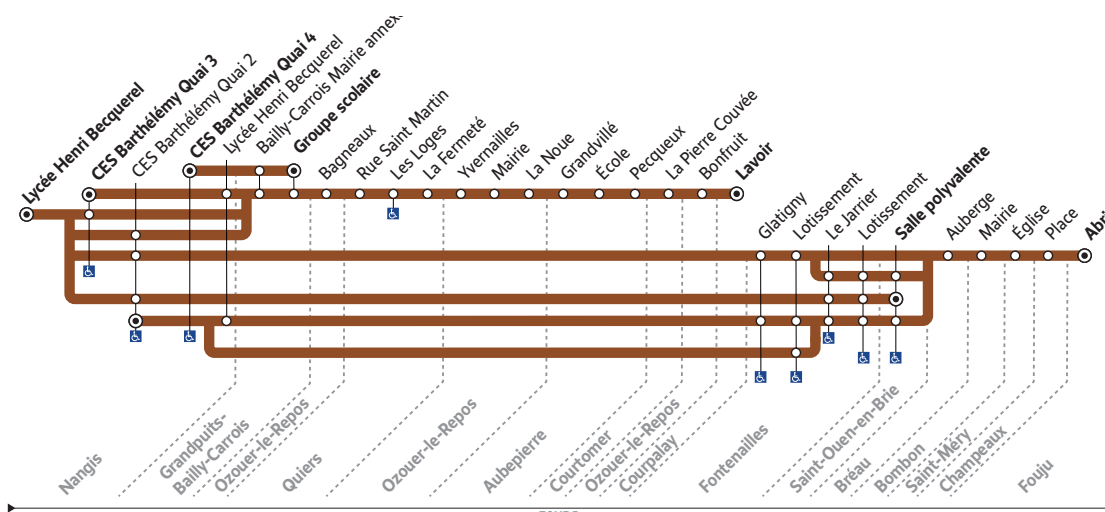

SC : Circule en période scolaire uniquement.
Me : le mercredi uniquement. **LMMeJV** : Du lundi au vendredi.

Ces horaires vous sont donnés à titre indicatif et sont soumis aux aléas de circulation.
Pensez à vous présenter à l'arrêt 5 minutes avant et à faire signe au conducteur.

Arrêts desservis à certaines heures. Merci de consulter la fiche horaire.

	Période de fonctionnement	SC	SC	SC	SC	SC	SC	SC	SC	SC	SC
		Me	Me	Me	Me	LMJV	LMJV	LMJV	LMJV	LMMeJV	LMMeJV
		Numéro course	4622	4624	4626	4628	4630	4632	4634	4616	4618
NANGIS	Lycée Henri Becquerel						17:05	17:05	17:05	18:05	18:05
	CES Barthélémy Quai 2		12:45		12:45	16:30	17:15		17:15	18:10	18:10
	CES Barthélémy Quai 3	12:45						17:15			
	CES Barthélémy Quai 4			12:45							
GRANDPUITS-BAILLY-CARROIS	Lycée Henri Becquerel	12:50	12:50		12:55						
	Bailly-Carrois Mairie Annexe	13:00		12:50				17:25		18:17	
OZOUEUR-LE-REPOS	Groupe scolaire	13:05		12:55				17:30		18:22	
	Bagneaux	13:16						17:37		18:29	
QUIERS	Rue Saint Martin	13:19						17:42		18:33	
	Les Loges	13:20						17:45		18:36	
	La Fermeté	13:21						17:46		18:39	
OZOUEUR-LE-REPOS	Yvernaillies	13:23						17:50		18:41	
	Mairie	13:25						17:51		18:43	
	La Noue	13:27						17:52		18:44	
AUBEPIERRE	Grandvillé	13:29						17:54		18:47	
	École	13:33						17:58		18:50	
	Pecqueux	13:43						18:03		18:55	
COURTOMER	La Pierre Couvée	13:53						18:11		19:02	
OZOUEUR-LE-REPOS	Bonfruit	13:58						18:15		19:05	
COURPALAY	Lavoir	14:08						18:25		19:16	
FONTENAILLES	Glatigny		13:00		13:05		17:25				18:20
	Lotissement		13:02		13:07	16:40	17:27				18:22
	Le Jarrier		13:04		13:09	16:42			17:25		18:24
SAINT-OUEN-EN-BRIE	Lotissement		13:07		13:12	16:45			17:28		18:27
	Salle polyvalente		13:09		13:14	16:47			17:30		18:29
BREAU	Auberge		13:14		13:19		17:39				18:34
BOMBON	Mairie		13:17		13:22		17:42				18:37
SAINT-MÉRY	Église		13:20		13:25		17:45				18:40
CHAMPEAUX	Place		13:22		13:27		17:47				18:42
FOUJU	Abri		13:25		13:30		17:50				18:45