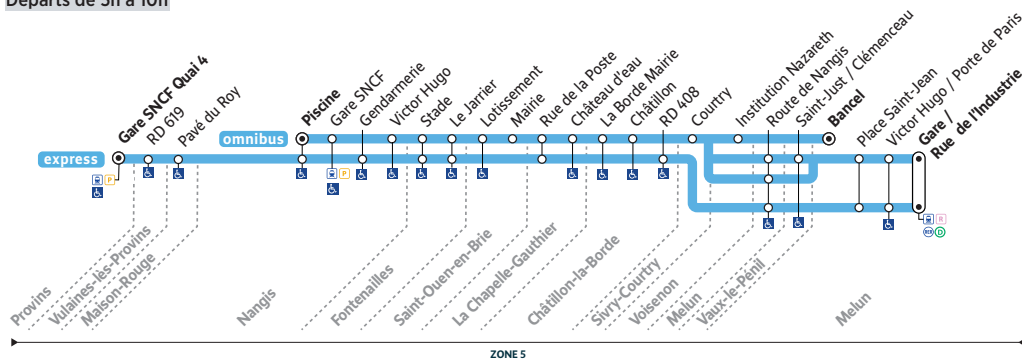

Circuits du Lundi au Samedi

Horaires valables à partir du 1er septembre 2020

Arrêts desservis à certaines heures. Merci de consulter la fiche horaire.

PROVINS → NANGIS → MELUN GARE

47-1

Départs de 5h à 10h

Départs de 11h à 21h

MELUN GARE → NANGIS → PROVINS

47-2

Départs de 5h30 à 15h30

Départs de 16h à 21h30

Mise à jour 28/07/20

Contact

PROCARS
2 rue Georges Dromigny
ZAC Parc des Deux Rivières
77160 PROVINS
01 60 67 30 67
www.procars.com