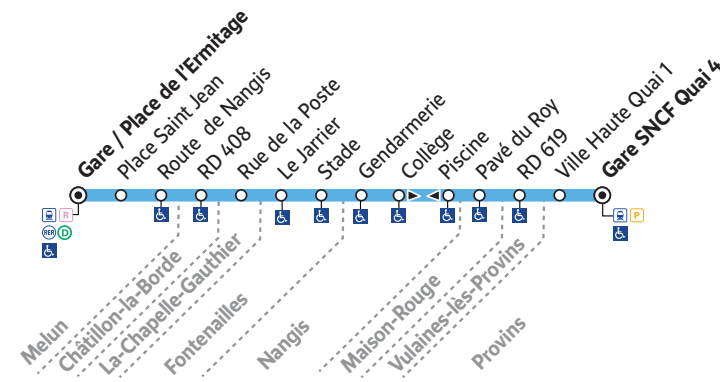

Période de fonctionnement	A									
		Jours de fonctionnement									
		Dimanches et Jours fériés									
	Numéro de course	47101	47103	47105	47107	47125	47109	47127	47111	47123	47113
PROVINS	Gare SNCF Quai 4	07:20	08:50	10:50	12:50	13:50	14:50	15:50	16:50	17:50	18:50
	Ville Haute Quai 1	07:26	08:56	10:56	12:56	13:56	14:56	15:56	16:56	17:56	18:56
VULAINES-LÈS-PROVINS	RD 619	07:31	09:01	11:01	13:01	14:01	15:01	16:01	17:01	18:01	19:01
MAISON-ROUGE	Pavé du Roy	07:35	09:05	11:05	13:05	14:05	15:05	16:05	17:05	18:05	19:05
NANGIS	Piscine	07:48	09:18	11:18	13:18	14:18	15:18	16:18	17:18	18:18	19:18
	Gendarmerie	07:53	09:23	11:23	13:23	14:23	15:23	16:23	17:23	18:23	19:23
FONTENAILLES	Stade	07:58	09:28	11:28	13:28	14:28	15:28	16:28	17:28	18:28	19:28
	Le Jarrier	08:00	09:30	11:30	13:30	14:30	15:30	16:30	17:30	18:30	19:30
LA CHAPELLE-GAUTHIER	Rue de la Poste	08:05	09:35	11:35	13:35	14:35	15:35	16:35	17:35	18:35	19:35
CHÂTILLON-LA-BORDE	RD 408	08:10	09:40	11:40	13:40	14:40	15:40	16:40	17:40	18:40	19:40
MELUN	Route de Nangis	08:18	09:48	11:48	13:48	14:48	15:48	16:48	17:48	18:48	19:48
	Place Saint Jean	08:22	09:52	11:52	13:52	14:52	15:52	16:52	17:52	18:52	19:52
	Victor Hugo / Porte de Paris	08:25	09:55	11:55	13:55	14:55	15:55	16:55	17:55	18:55	19:55
	Gare / Rue de l'Industrie	08:33	10:03	12:03	14:03	15:03	16:03	17:03	18:03	19:03	20:03

ARRÊTS desservis à certaines heures. Merci de consulter la fiche horaire.

Contact

PROCARS
2 rue Georges Dromigny
ZAC Parc des Deux Rivières
77160 PROVINS
01 60 67 30 67
www.procars.com

Accueil

Du lundi au vendredi :
De 9h00 à 12h00 et de 14h00 à 18h00

Légende - Informations

A : Circule toute l'année.
Dimanches et Jours fériés : Circule les dimanches et jours fériés.

Ces horaires vous sont donnés à titre indicatif et sont soumis aux aléas de circulation. Pensez à vous présenter à l'arrêt 5 minutes avant et à faire signe au conducteur.

Mise à jour 28/07/20