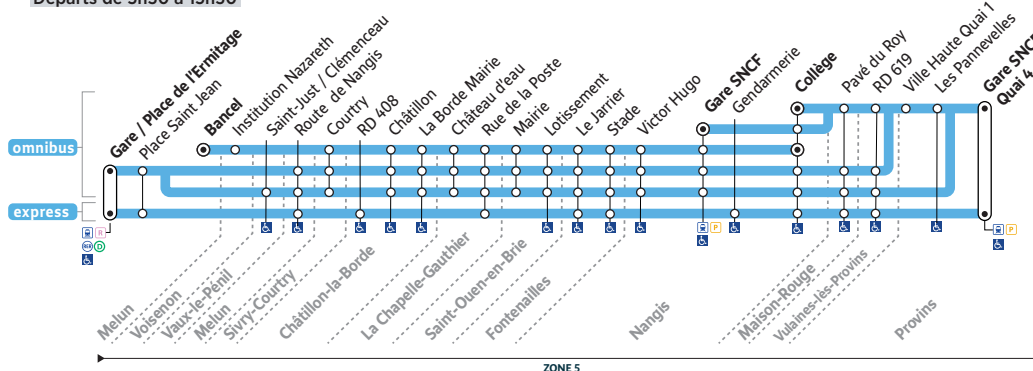

Circuits du Lundi au Samedi

Horaires valables à partir du 1er septembre 2020

Arrêts desservis à certaines heures. Merci de consulter la fiche horaire.

PROVINS → NANGIS → MELUN GARE

47-1

Départs de 5h à 10h

Départs de 11h à 21h

MELUN GARE → NANGIS → PROVINS

47-2

Départs de 5h30 à 15h30

Départs de 16h à 21h30

Mise à jour 28/07/20

Contact

PROCARS
2 rue Georges Dromigny
ZAC Parc des Deux Rivières
77160 PROVINS
01 60 67 30 67
www.procars.com