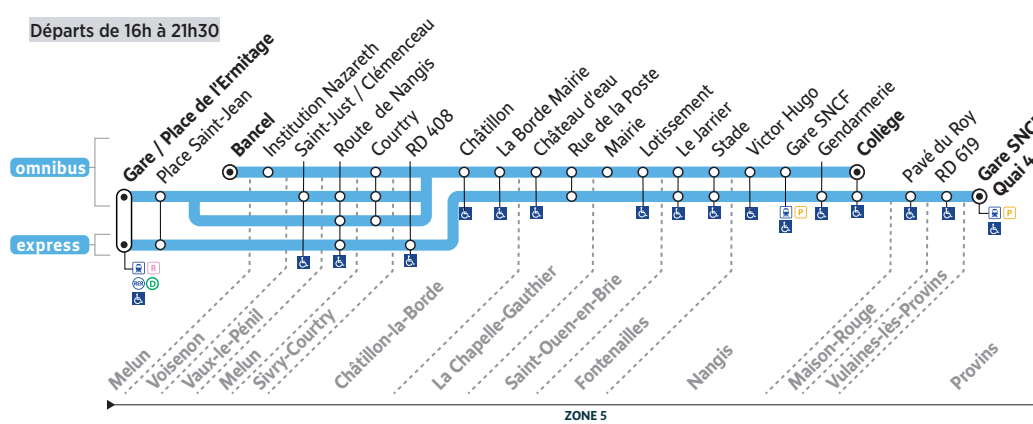

Circuits du Lundi au Samedi

Horaires valables à partir du 1er septembre 2020

Arrêts desservis à certaines heures. Merci de consulter la fiche horaire.

PROVINS → NANGIS → MELUN GARE

47-1

Départs de 5h à 10h

Départs de 11h à 21h

MELUN GARE → NANGIS → PROVINS

47-2

Départs de 5h30 à 15h30

Départs de 16h à 21h30

Mise à jour 28/07/20

Contact

PROCARS
2 rue Georges Dromigny
ZAC Parc des Deux Rivières
77160 PROVINS
01 60 67 30 67
www.procars.com

express Sous-ligne Express. **omnibus** Sous-ligne Omnibus.

Ces horaires vous sont donnés à titre indicatif et sont soumis aux aléas de circulation.

Pensez à vous présenter à l'arrêt 5 minutes avant et à faire signe au conducteur.