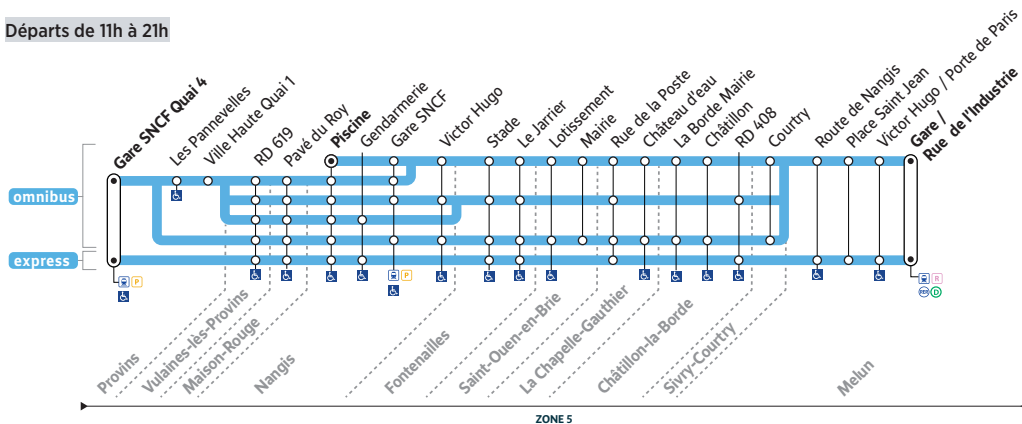

Circuits du Lundi au Samedi

Horaires valables à partir du 1er septembre 2020

Arrêts desservis à certaines heures. Merci de consulter la fiche horaire.

PROVINS → NANGIS → MELUN GARE

47-1

Départs de 5h à 10h

Départs de 11h à 21h

MELUN GARE → NANGIS → PROVINS

47-2

Départs de 5h30 à 15h30

Départs de 16h à 21h30

Mise à jour 28/07/20

Contact

PROCARS
2 rue Georges Dromigny
ZAC Parc des Deux Rivières
77160 PROVINS
01 60 67 30 67
www.procars.com