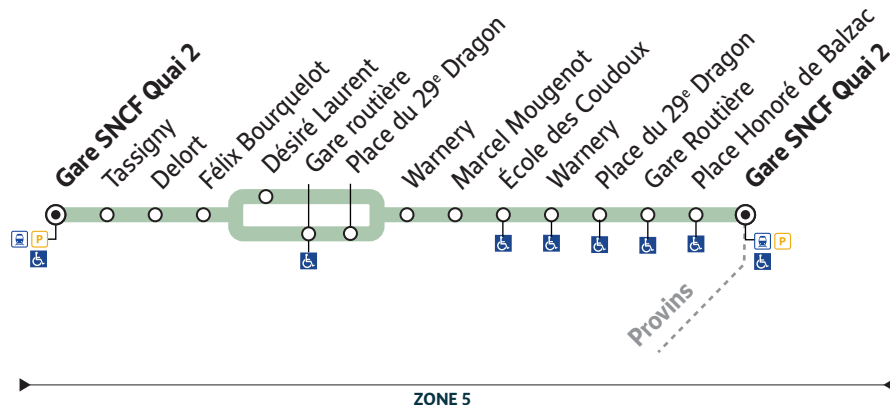

Arrêts desservis à certaines heures. Merci de consulter la fiche horaire.

Période de fonctionnement	A	A	A	A	A	A	A	A	A	A	A	A	A	A	A	A	A	A	A
Jours de Fonctionnement	S	S	S	S	S	S	S	S	S	S	S	S	S	S	S	S	S	S	S
Numéro course	0050	0051	0052	0053	0054	0055	0056	0057	0058	0059	0060	0061	0062	0063	0064	0065	0066	0067	0068
GARE SNCF QUAI 2	6:00	6:25	7:03	7:26	7:50	8:15	8:40	9:05	9:35	10:00	10:55	11:55	12:20	12:48	13:15	13:40	14:05	14:30	14:55
TASSIGNY	6:03	6:28	7:06	7:29	7:53	8:18	8:43	9:08	9:38	10:03	10:58	11:58	12:23	12:49	13:18	13:43	14:08	14:33	14:58
DELORT	6:04	6:29	7:07	7:30	7:54	8:19	8:44	9:09	9:39	10:04	10:59	11:59	12:24	12:50	13:19	13:44	14:09	14:34	14:59
FÉLIX BOURQUELOT	6:06	6:31	7:09	7:32	7:56	8:21	8:46	9:11	9:41	10:06	11:01	12:01	12:26	12:51	13:21	13:46	14:11	14:36	15:01
DÉSIRÉ LAURENT	6:09	6:34	7:12	7:35	7:59	8:24	8:49	9:14	9:44	10:09	11:04	12:04	12:29	12:54	13:24	13:49	14:14	14:39	15:04
WARNERY	6:11	6:36	7:14	7:37	8:01	8:26	8:51	9:16	9:46	10:11	11:06	12:06	12:31	12:56	13:26	13:51	14:16	14:41	15:06
MARCEL MOUGENOT	6:13	6:38	7:16	7:39	8:03	8:28	8:53	9:18	9:48	10:13	11:08	12:08	12:33	12:58	13:28	13:53	14:18	14:43	15:08
ÉCOLE DES COUDOUX	6:14	6:39	7:17	7:40	8:04	8:29	8:54	9:19	9:49	10:14	11:09	12:09	12:34	12:59	13:29	13:54	14:19	14:44	15:09
WARNERY	6:15	6:40	7:18	7:41	8:05	8:30	8:55	9:20	9:50	10:15	11:10	12:10	12:35	13:00	13:30	13:55	14:20	14:45	15:10
PLACE DU 29^E DRAGON	6:17	6:42	7:20	7:43	8:07	8:32	8:57	9:22	9:52	10:17	11:12	12:12	12:37	13:02	13:32	13:57	14:22	14:47	15:12
GARE ROUTIÈRE	6:18	6:43	7:21	7:44	8:08	8:33	8:58	9:23	9:53	10:18	11:13	12:13	12:38	13:03	13:33	13:58	14:23	14:48	15:13
PLACE HONORÉ DE BALZAC	6:19	6:44	7:22	7:45	8:09	8:34	8:59	9:24	9:54	10:19	11:14	12:14	12:39	13:04	13:36	13:59	14:24	14:49	15:14
GARE SNCF QUAI 2	6:23	6:48	7:26	7:49	8:13	8:38	9:03	9:28	9:58	10:23	11:18	12:18	12:43	13:08	13:38	14:03	14:28	14:53	15:18

Période de fonctionnement	A	A	A	A	A	A	A	A	A
Jours de Fonctionnement	S	S	S	S	S	S	S	S	S
Numéro course	950	951	952	953	954	955	956	957	958
GARE SNCF QUAI 2	15:35	16:30	17:10	17:35	18:00	18:30	18:55	19:20	20:15
TASSIGNY	15:38	16:33	17:13	17:38	18:03	18:33	18:58	19:23	20:18
DELORT	15:39	16:34	17:14	17:39	18:04	18:34	18:59	19:24	20:19
FÉLIX BOURQUELOT	15:41	16:36	17:16	17:41	18:06	18:36	19:01	19:26	20:21
GARE ROUTIÈRE	15:42	16:37	17:17	17:42	18:07	18:37	19:02	19:27	20:22
PLACE DU 29^E DRAGON	15:44	16:39	17:19	17:44	18:09	18:39	19:04	19:29	20:24
WARNERY	15:46	16:41	17:21	17:46	18:11	18:41	19:06	19:31	20:26
MARCEL MOUGENOT	15:48	16:43	17:23	17:48	18:13	18:43	19:08	19:33	20:28
ÉCOLE DES COUDOUX	15:49	16:44	17:24	17:49	18:14	18:44	19:09	19:34	20:29
WARNERY	15:50	16:45	17:25	17:50	18:15	18:45	19:10	19:35	20:30
PLACE DU 29^E DRAGON	15:52	16:47	17:27	17:52	18:17	18:47	19:12	19:37	20:32
GARE ROUTIÈRE	15:53	16:48	17:28	17:53	18:18	18:48	19:13	19:38	20:33
PLACE HONORÉ DE BALZAC	15:54	16:49	17:29	17:54	18:19	18:49	19:14	19:39	20:34
GARE SNCF QUAI 2	15:58	16:53	17:33	17:58	18:23	18:53	19:18	19:43	20:38

Mise à jour 28/07/20

Contact