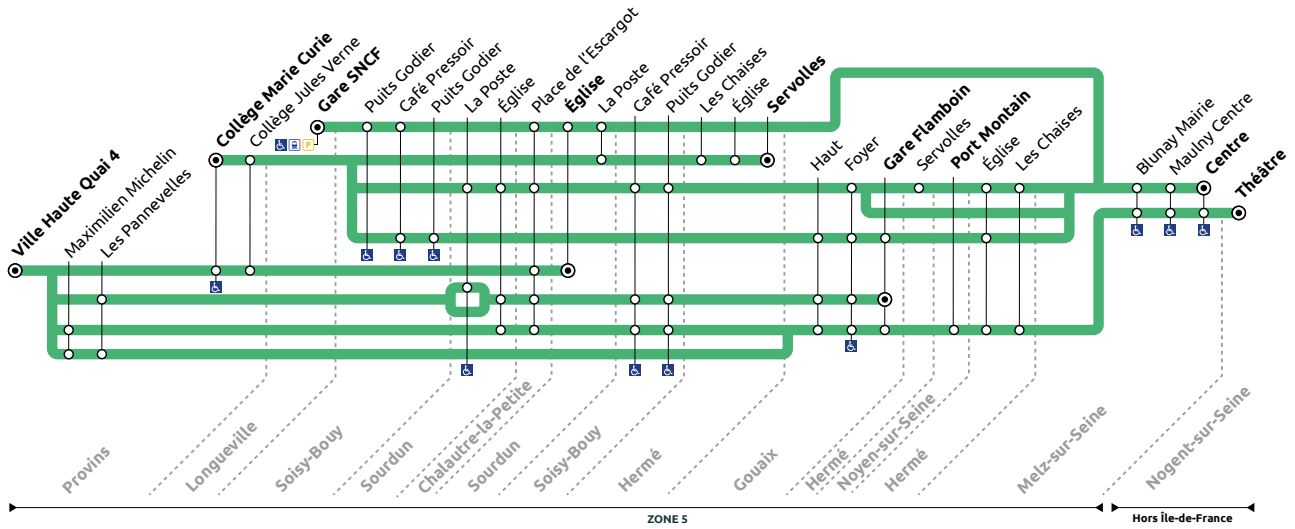

Arrêts desservis à certaines heures. Merci de consulter la fiche horaire.

Période de fonctionnement	SC	SC	SC	SC	SC	SC	SC	SC	SC	SC	A	A	A
Jours de fonctionnement	Me	Me	Me	LMMeJV	LMJV	LMJV	LMJV	LMMeJV	LMMeJV	LMMeJV	LMMeJV	LMMeJV	LMMeJV
Transporteurs	CDA	PRO	PRO	PRO	PRO	PRO	PRO	CDA	PRO	PRO	CDA	PRO	PRO
Numéro Course	1114	1112	1122	1116	1102	1104	1106	1118	1108	1110	1120	1124	1124
Arrivée à Longueville en provenance de Paris											17h58	18h58	19h58
PROVINS	Ville Haute Quai 4	12:55			16:20	17:08		17:15	18:00				
	Maximilien Michelin	13:05						17:25					
	Les Pannevelles				16:30			17:35	18:08				
	Collège Marie Curie		12:45	12:45		17:18	17:10	17:10					
	Collège Jules Verne		12:47	12:47		17:21	17:13	17:13					
LONGUEVILLE	Gare SNCF									18:10	19:10	20:10	
SOISY-BOUY	(Devant l'Abribus) Puits Godier									18:17	19:17	20:17	
	(Devant le restaurant) Café Pressoir							17:25		18:19	19:19	20:19	
	(Devant l'Abribus) Puits Godier							17:28					
SOURDUN	(Devant l'Abribus) La Poste		12:59	12:59	16:40								
	(En face l'église) Église	13:15	13:08	13:08	16:49				18:15				
CHALAUTRE-LA-PETITE	Place de l'Escargot	13:19	13:12	13:12	16:53	17:31			18:19	18:24	19:24	20:24	
SOURDUN	(Devant l'église) Église									18:29	19:29	20:29	
	(En face la Poste) La Poste									18:33	19:33	20:33	
SOISY-BOUY	(En face du restaurant) Café Pressoir	13:21	13:14	13:14	16:55					18:23			
	(Devant l'Abribus) Puits Godier	13:23	13:16	13:16	16:57					18:26			
SOURDUN	(Devant l'église) Église					17:35							
	(En face de la Poste) La Poste						17:23						
HERMÉ	(Dir. Stade) Les Chaises						17:39						
	(Devant l'église) Église						17:42						
	Servolles						17:44						
GOUAIX	Haut	13:26			17:01			17:33	17:51	18:30			
	(En face de l'Abribus) Foyer	13:27	13:20	13:20	17:02			17:34	17:52	18:32			
	Gare Flamboin	13:28			17:03			17:37	17:53	18:35			
HERMÉ	Servolles		13:26										
	(En face de l'église) Église		13:29										
	(Dir. Vieux Moulin) Les Chaises		13:31										
NOYEN-SUR-SEINE	Port Montain	13:32							17:57				
HERMÉ	(En face de l'église) Église	13:37						17:40	18:02				
	(Dir. Vieux Moulin) Les Chaises	13:39							18:04				
MELZ-SUR-SEINE	Blunay Mairie	13:45	13:36	13:28				17:47	18:10		18:50	19:50	20:50
	Maulny Centre	13:48	13:39	13:31				17:50	18:13		18:52	19:52	20:52
	Centre	13:53	13:44	13:36				17:56	18:18		18:55	19:55	20:55
NOGENT-SUR-SEINE	Théâtre	14:08							18:33				

Mise à jour 30/03/21

Contact

PROCARS
2 rue Georges Dromigny
ZAC Parc des Deux Rivières
77160 PROVINS
01 60 67 30 67
www.procars.com

Accueil

Du lundi au vendredi :
De 9h00 à 12h00 et de
14h00 à 18h00

Légende - Informations

A : Circule toute l'année sauf jours fériés. **SC** : Circule en période scolaire uniquement.
Me : Mercredi. **LMMeJV** : Du lundi au vendredi. **LMJV** : Du lundi au vendredi sauf le mercredi.
CDA : Course effectuée par Les Courriers de l'Aube. **PRO** : Course effectuée par ProCars.
Ces horaires vous sont donnés à titre indicatif et sont soumis aux aléas de circulation.
Pensez à vous présenter à l'arrêt 5 minutes avant et à faire signe au conducteur.