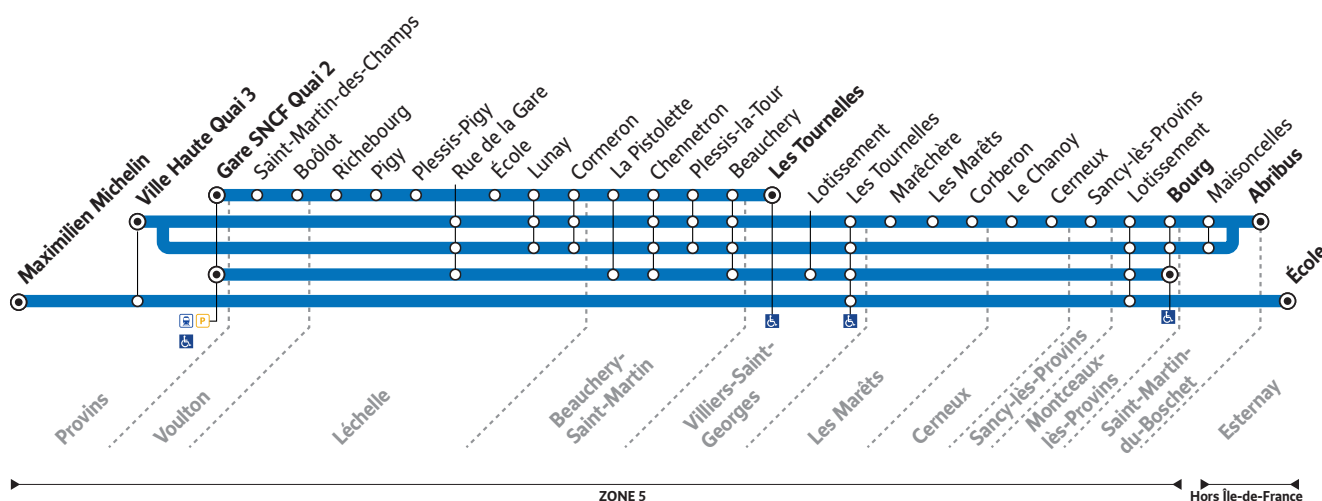

Arrêts desservis à certaines heures. Merci de consulter la fiche horaire.

Période de fonctionnement	SC	SC	SC	SC	SC	SC	A
Jours de fonctionnement	LMMeJV	Me	Me	Me	LMJV	LMMeJV	LMMeJV
Número Course	0104	0112	0110	0116	0106	0108	0102
PROVINS	Maximilien Michelin	12:20			16:50		
	Ville Haute Quai 3	12:25	13:00	17:20	16:55	18:00	
	Gare SNCF Quai 2	7:21					19:25
VOULTON	Saint-Martin-des-Champs	7:31					
	Boôlot	7:36					
LÉCHELLE	Richebourg	7:42					
	Pigy	7:48					
	Plessis-Pigy	7:51					
	Rue de la Gare		13:14	17:34		18:14	19:35
	École	7:54					
	Lunay	7:59	13:17	17:37		18:17	
	Cormeron	8:01	13:18	17:38		18:18	
BEAUCHERY-SAINT-MARTIN	La Pistolette	8:08					19:39
	Chennetron	8:09	13:25	17:45		18:25	19:40
	Plessis-la-Tour	8:13	13:27	17:47		18:27	
	Beauchery	8:14	13:30	17:48		18:30	19:43
VILLIERS-SAINT-GEORGES	Les Tournelles	8:20					
	Lotissement						19:46
	Les Tournelles	12:43	13:36	17:54	17:13	18:36	19:49
LES MARÊTS	Marêchère			18:07			
	Les Marêts			18:09			
	Corberon			18:11			
CERNEUX	Le Chanoy			18:21			
	Cerneux			18:23			
SANCY-LÈS-PROVINS	Sancy-lès-Provins			18:28			
MONTCEAUX-LÈS-PROVINS	Lotissement	12:51	13:42	18:33	17:21	18:42	19:54
	Bourg		13:43	18:34		18:43	19:59
SAINT-MARTIN-DU-BOSCHET	Maisoncelles		13:48	18:36		18:48	
	Abibus		13:53	18:40		18:53	
ESTERNAY	École		13:01		17:31		

Mise à jour 28/07/20

Contact

PROCARS
2 rue Georges Dromigny
ZAC Parc des Deux Rivières
77160 PROVINS
01 60 67 30 67
www.procars.com

Accueil

Du lundi au vendredi :
De 9h00 à 12h00 et de 14h00 à 18h00

Légende - Informations

A : Circule toute l'année, sauf jours fériés. SC : Circule en période scolaire uniquement.
LMMeJV : Du lundi au vendredi. Me : Uniquement le mercredi. LMJV : Du lundi au vendredi, sauf le mercredi.
Ces horaires vous sont donnés à titre indicatif et sont soumis aux aléas de circulation.
Pensez à vous présenter à l'arrêt 5 minutes avant et à faire signe au conducteur.