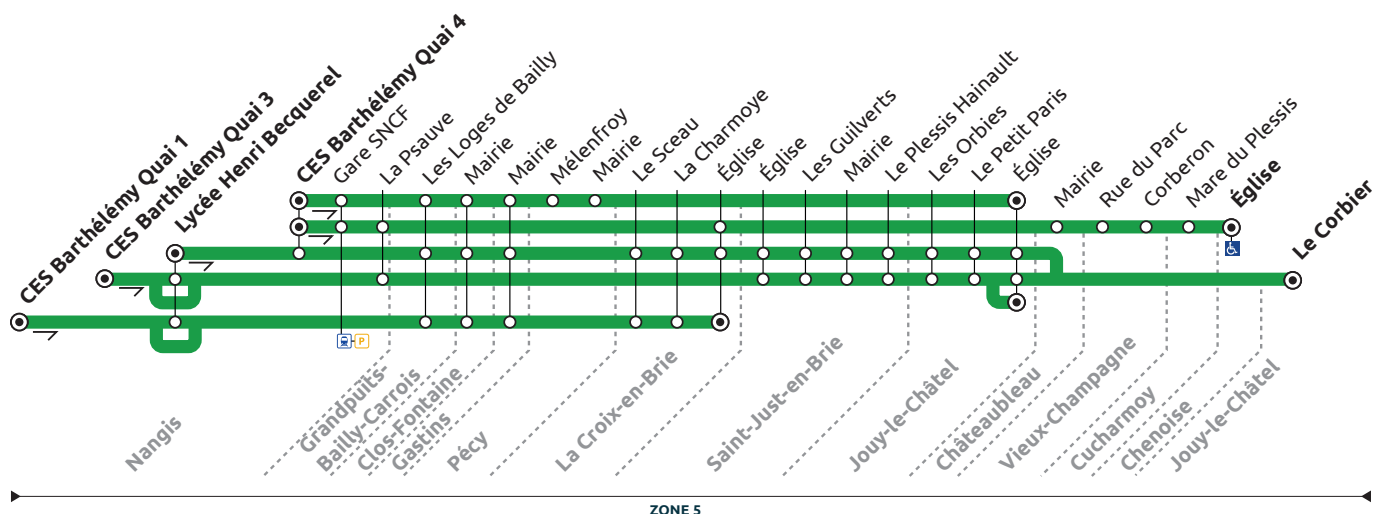

ZONE 5

Arrêts desservis à certaines heures. Merci de consulter la fiche horaire.

	Période de Fonctionnement	A		SC	
		Jours de Fonctionnement		Jours de Fonctionnement	
		LMMeJV	LMMeJV	LMMeJV	LMMeJV
	Numéro de Course	0503	0501	0505	0507
CHENOISE	Église	6:00			
CUCHARMOY	Mare du Plessis	6:05			
VIEUX-CHAMPAGNE	Corberon	6:07			
	Rue du Parc	6:10			
CHÂTEAUBLEAU	Mairie	6:15			
JOUY-LE-CHÂTEL	Le Corbier			7:35	
	Église		6:05	7:43	
	Le Petit Paris			7:47	
	Les Orbies			7:49	
SAINT-JUST-EN-BRIE	Le Plessis Hainault			7:56	
	Mairie			7:57	
	Les Guilverts			7:59	
	Église			8:02	
LA CROIX-EN-BRIE	École Maternelle	6:20			7:50
	La Charmoye				7:52
	Le Sceau				7:54
PÉCY	Mairie		6:10		
	Mélenfroy		6:13		
GASTINS	Mairie		6:17		7:58
CLOS-FONTAINE	Place		6:19		8:01
GRANDPUITS-BAILLY-CARROIS	Les Loges de Bailly		6:24		8:04
NANGIS	La Psaube	6:25		8:09	
	Gare SNCF	6:30	6:28		
	Lycée Henri Becquerel				8:12
	CES Barthélemy Quai 1				8:15
	CES Barthélemy Quai 3			8:16	
	CES Barthélemy Quai 4	6:35	6:33		
	Lycée Henri Becquerel			8:21	
	à destination de Paris	6h46	6h46		

Mise à jour 14/06/19

Contact

PROCARS
2 rue Georges Dromigny
ZAC Parc des Deux Rivières
77160 PROVINS
01 60 67 30 67
www.procars.com

Accueil

Du lundi au vendredi :
De 9h00 à 12h00 et de
14h00 à 18h00

Légende - Informations

A : Circule toute l'année, sauf jours fériés. **SC** : Circule en période scolaire uniquement.
LMMeJV : Du lundi au vendredi. **Me** : Uniquement le mercredi.

Ces horaires vous sont donnés à titre indicatif et sont soumis aux aléas de circulation.
Pensez à vous présenter à l'arrêt 5 minutes avant et à faire signe au conducteur.