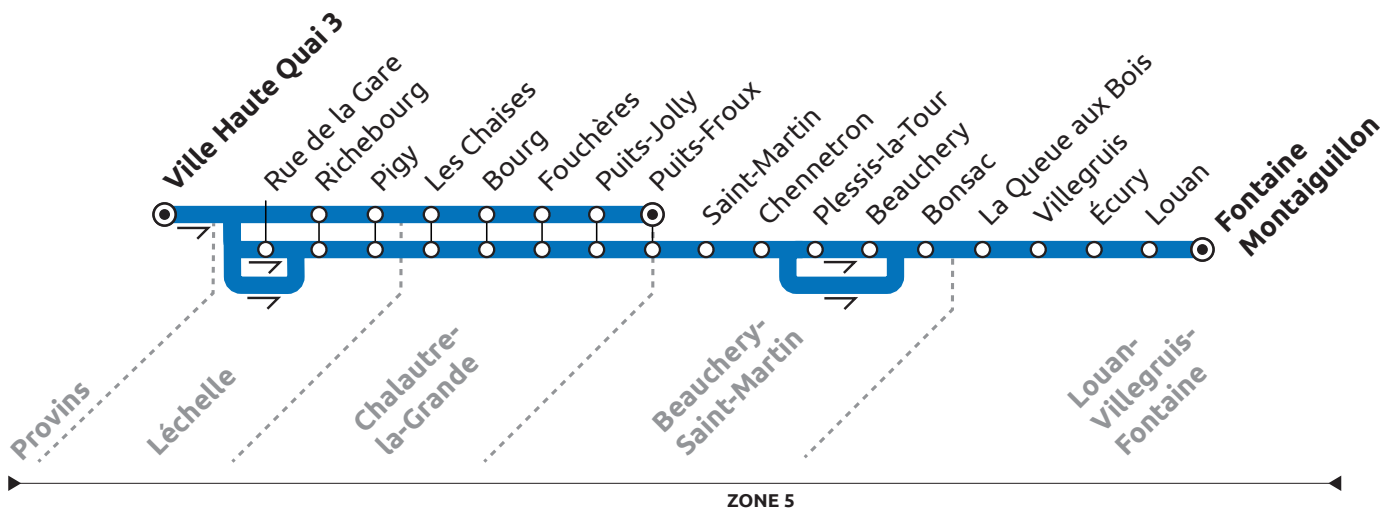

Arrêts desservis à certaines heures. Merci de consulter la fiche horaire.

	Période de fonctionnement	SC	SC
	Jours de fonctionnement	LMMeJV	LMMeJV
	Numéro de Course	0133	0131
LOUAN VILLEGRUIS FONTAINE	Fontaine Montaiguillon		6:50
	Louan		6:55
	Écury		6:57
	Villegruis		6:59
	La Queue aux Bois		7:01
BEAUCHERY-SAINT-MARTIN	Bonsac		7:07
	Saint-Martin		7:10
CHALAUTRE-LA-GRANDE	Puits Froux	6:50	
	Puits Jolly	6:53	
	Fouchères	6:56	
	Bourg	7:02	
	Les Chaises	7:06	
LÉCHELLE	Pigy	7:10	
	Rue de la Gare		7:14
	Richebourg		7:17
PROVINS	Ville Haute Quai 3	7:25	7:31

SC : Circule en période scolaire uniquement.
LMMeJV : Du lundi au vendredi.

Ces horaires vous sont donnés à titre indicatif et sont soumis aux aléas de circulation.
Pensez à vous présenter à l'arrêt 5 minutes avant et à faire signe au conducteur.

Arrêts desservis à certaines heures. Merci de consulter la fiche horaire.

	Période de fonctionnement	SC	SC	SC	SC	SC
	Jours de fonctionnement	Me	Me	LMJV	LMJV	Me
	Numéro de Course	0134	0140	0130	0132	0136
PROVINS	Ville Haute Quai 3	13:00	17:20	17:30	18:00	18:00
LÉCHELLE	Rue de la gare					18:16
	Richebourg	13:13	17:33	17:43	18:14	18:21
	Pigy	13:18	17:38	17:48	18:20	18:26
CHALAUTRE-LA-GRANDE	Les Chaises	13:21	17:41	17:51	18:24	18:31
	Bourg	13:24	17:44	17:54	18:30	18:35
	Fouchères	13:26	17:46	17:56	18:34	18:40
	Puits Jolly	13:29	17:49	17:59	18:37	18:45
	Puits Froux	13:34	17:54	18:04	18:39	18:50
BEAUCHERY-SAINT-MARTIN	Saint-Martin	13:42	18:02		18:44	18:58
	Chennetron	13:45	18:05		18:47	19:01
	Bonsac	13:48	18:08		18:51	
	Plessis la Tour					19:04
	Beauchery					19:07
	Bonsac					19:11
LOUAN-VILLEGRUIS-FONTAINE	La Queue aux Bois	13:53	18:13		18:56	19:16
	Villegruis	13:55	18:15		18:58	19:19
	Écury	13:58	18:18		19:00	19:21
	Louan	13:59	18:19		19:04	19:22
	Fontaine Montaignillon	14:02	18:22		19:09	19:26