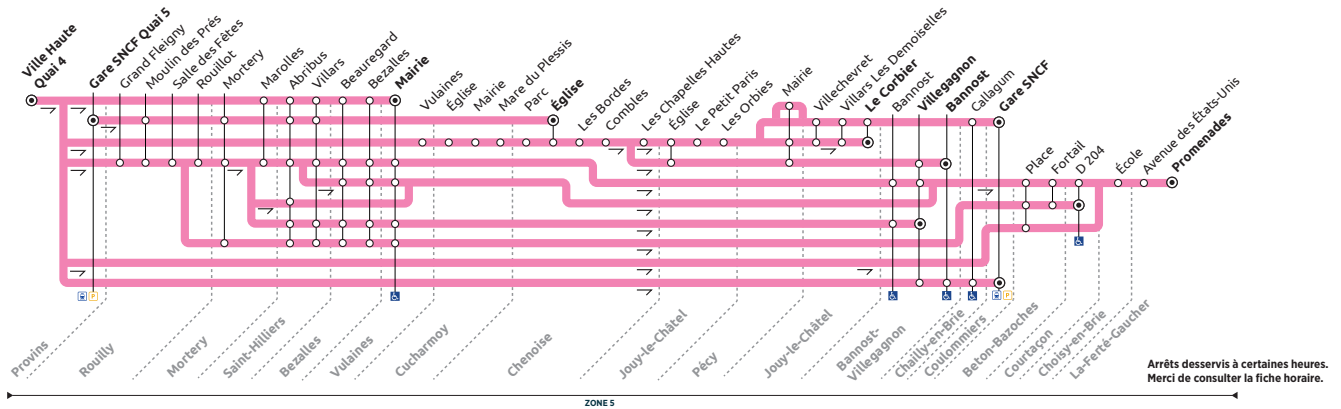

Arrêts desservis à certaines heures. Merci de consulter la fiche horaire.

Période de fonctionnement	A		SC		SC		SC		SC	
	LMMeJV	LMMeJV	LMMeJV	LMMeJV	LMMeJV	LMMeJV	LMMeJV	LMMeJV	LMMeJV	LMMeJV
Jours de fonctionnement	PRO	DG	PRO	PRO	PRO	PRO	PRO	PRO	PRO	PRO
Numéro course	0301	0303	0305	0307	0309	0311	0313	0319		
LA FERTE-GAUCHER	Promenades		6:42							
	Avenue des États-Unis		6:44							
CHOISY-EN-BRIE	École		6:54							
COURTAÇON	D 204			6:56						
BETON-BAZOCHE	Fortail			6:59						
	Place			7:02						
COULOMMIERS	Gare SNCF	6:49								
CHAILLY-EN-BRIE	Callagum	6:56								
BANNOST-VILLEGAGNON	Villegagnon						7:00			
	Bannost						7:06			
BOISDON	Mairie			7:07						
BEZALLES	Bezaulles							6:55		
	Beauregard							6:59		
PÉCY	Mairie				6:59					
JOUY-LE-CHÂTEL	Le Corbier	7:09								
	Villars Les Demoiselles	7:11								
	Villechevret	7:12								
	Les Orbies				7:04					
	Le Petit Paris				7:06					
	Église				7:11					
CHENOISE	Les Chapelles Hautes				7:16					
	Combles				7:20					
	Les Bordes				7:22					
	Église	6:00								
SAINT-HILLIERS	Villars	6:03	7:13							
	Abribus	6:05							7:04	
MORTERY	Mortery	6:09							7:08	
	Marolles			7:22						
ROUILLY	Rouillot								7:13	
	Salle des Fêtes								7:15	
	Moulin des prés	6:14							7:17	
	Grand Fleigny								7:20	
VULAINES	Vulaines						7:03			
CUCHARMOY	Le Chanoy						7:07			
	Église						7:08			
	Mairie						7:09			
	Mare du Plessis						7:10			
CHENOISE	Parc						7:15			
	Église						7:18			
PROVINS	Gare SNCF Quai 5	6:25								
	Ville Haute Quai 4		7:27	7:30	7:30	7:32	7:30	7:30	7:30	

A : Circule toute l'année, sauf jours fériés. **SC** : Circule en période scolaire uniquement. **LMMeJV** : Du lundi au vendredi.
DG : Course effectuée par les autocars Darche Gros. **PRO** : Course effectuée par les autocars ProCars.
Ces horaires vous sont donnés à titre indicatif et sont soumis aux aléas de circulation.
Pensez à vous présenter à l'arrêt 5 minutes avant et à faire signe au conducteur.