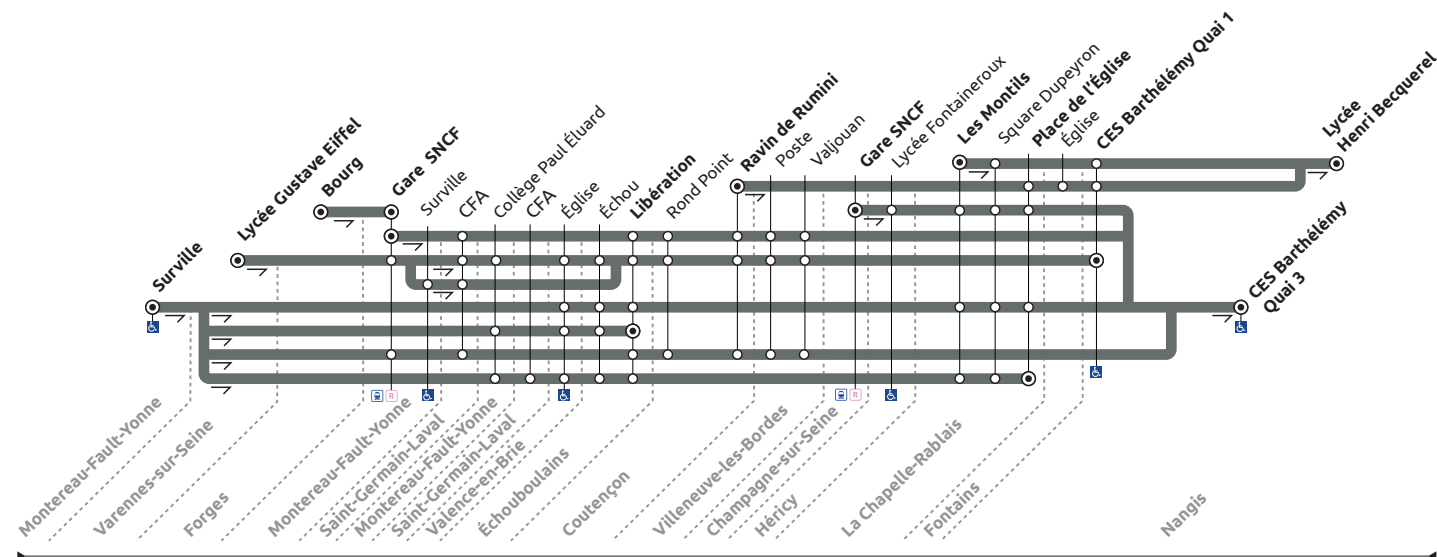

ZONE 5

Arrêts desservis à certaines heures. Merci de consulter la fiche horaire.

	Période de fonctionnement	SC	NS	SC	SC	SC	SC	SC	SC	SC
	Jours de fonctionnement	LMMeJV	LMMeJV	LMMeJV	MMeJV	LMMeJV	L	Me	LMJV	LMMeJV
	Numéro course	0601	0617	0603	0619	0605	0607	0615	0609	0611
NANGIS	Lycée Henri Becquerel								17:05	18:05
	CES Barthélémy Quai 1							12:45	17:15	18:10
	Lycée Henri Becquerel							12:50		
	CES Barthélémy Quai 3	7:10	6:45	6:45						
FONTAINS	Église							12:55	17:20	18:15
	Place de l'Église	7:18				7:40		13:00	17:25	18:20
LA CHAPELLE-RABLAIS	Square Dupeyron	7:19				7:42		13:01	17:26	18:21
	Les Montils	7:22				7:45		13:02	17:27	18:22
	Valjouan		6:53	6:53						
VILLENEUVE-LES-BORDES	Poste		6:55	6:55						
	Ravin de Rumini		7:00	7:00				13:10	17:35	18:30
COUTENCON	Rond Point		7:01	7:01						
	Libération		7:05	7:05		7:52				
ÉCHOUBOULAINS	Échou					7:55				
	Église					8:00				
VALENCE-EN-BRIE	CFA		7:15	7:15						
SAINTE-GERMAIN-LAVAL	Surville			7:22		8:12				
MONTEREAU-FAULT-YONNE	Collège Paul Eluard					8:16				
	Gare SNCF		7:20	7:32	7:45		8:30			
VARENNES-SUR-SEINE	Lycée Gustave Eiffel			7:40						
FORGES	Bourg				8:00		8:45			
HÉRICY	Lycée Fontaineroux	7:42								
CHAMPAGNE-SUR-SEINE	Gare SNCF	7:48								
	à destination de Paris				7:46					
	en provenance de Paris						7:44			

SC : Circule en période scolaire uniquement. NS : Circule en période non scolaire uniquement (vacances).
LMMeJV : Du lundi au vendredi. LMJV : Du lundi au vendredi, sauf le mercredi. Me : Uniquement le mercredi.
V : uniquement le vendredi.
Ces horaires vous sont donnés à titre indicatif et sont soumis aux aléas de circulation.
Pensez à vous présenter à l'arrêt 5 minutes avant et à faire signe au conducteur.