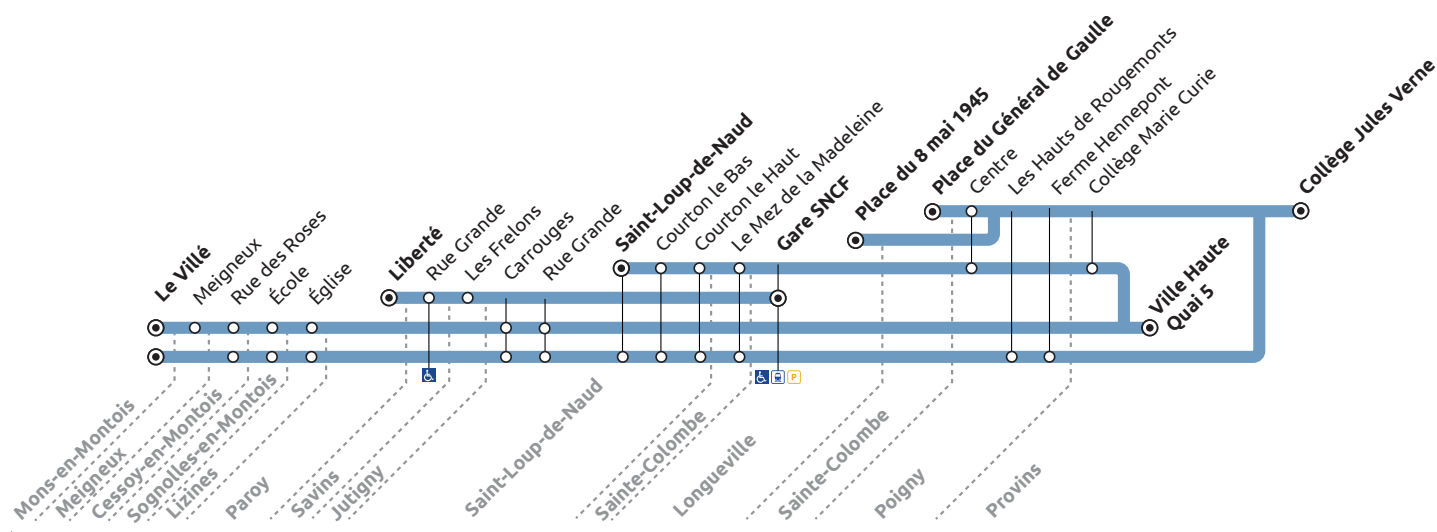

Légende - Informations

**A** : Circule toute l'année, sauf jours fériés. **SC** : Circule en période scolaire uniquement.  
**LMMeJV** : Du lundi au vendredi. **Me** : Uniquement le mercredi. **LMJV** : Du lundi au vendredi, sauf le mercredi.  
Ces horaires vous sont donnés à titre indicatif et sont soumis aux aléas de circulation.  
Pensez à vous présenter à l'arrêt 5 minutes avant et à faire signe au conducteur.

ZONE 5

Arrêts desservis à certaines heures. Merci de consulter la fiche horaire.

	Période de fonctionnement	A						
		SC						
		Jours de fonctionnement	LMMeJV	LMMeJV	LMMeJV	LMMeJV	LMMeJV	LMMeJV
	Numéro Course	1702	1704	1706	1708	1710	1712	1714
MONS-EN-MONTOIS	Le Villé		6:50		7:25			
MEIGNEUX	Meigneux		6:57					
CESSOY-EN-MONTOIS	Rue des Roses		7:00		7:28			
SOGNOLLES-EN-MONTOIS	École		7:03		7:31			
LIZINES	Église		7:06		7:34			
PAROY	Liberté	6:00						
JUTIGNY	Les Frelons	6:03						
SAVINS	Carrouges	6:08	7:10		7:38			
	Rue Grande	6:09	7:11		7:39			
SAINT-LOUP-DE-NAUD	Saint-Loup-de-Naud			7:04	7:44			
	Courton le Bas			7:06	7:46			
	Courton le Haut			7:11	7:51			
SAINTE-COLOMBE	Le Mez de la Madeleine			7:15	7:55			
LONGUEVILLE	Gare SNCF	6:19						
	Viaduc							
	Place du 8 mai 1945					7:55	7:55	
SAINTE-COLOMBE	Place du Général de Gaulle							8:00
POIGNY	Centre			7:21		8:06		
	Les Hauts de Rougemonts				8:04			
	Ferme Hennepont				8:05			
	Ville Haute Quai 5		7:26	7:30				
	Collège Marie Curie				8:07			
	Collège Jules Verne				8:10	8:10	8:10	8:10