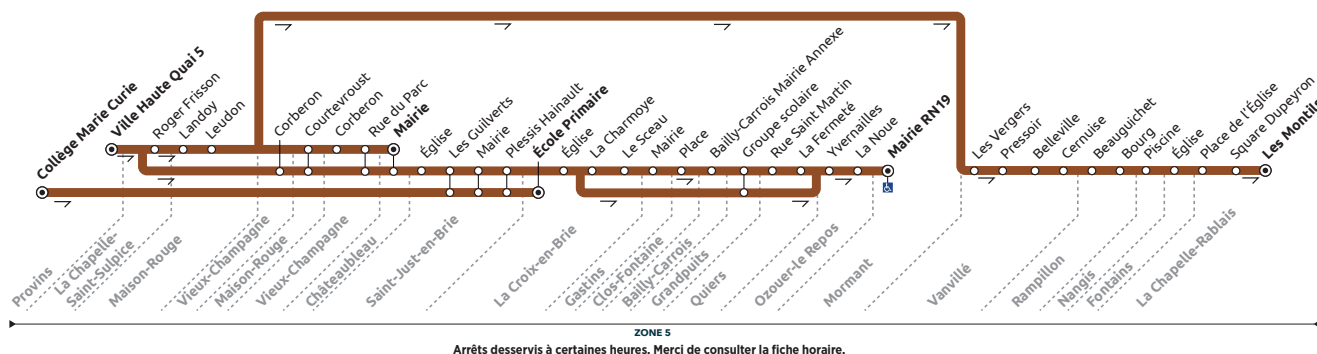

Période de fonctionnement	SC	SC	SC	SC	SC	SC	SC	SC	SC
	Jours de fonctionnement	Me	Me	Me	Me	Me	LMJV	LMMeJV	LMMeJV	LMJV
	Numéro course	4612	4614	4648	4646	4652	4640	4642	4644	4650
PROVINS	Collège Marie Curie					12:40				17:15
	Ville Haute Quai 5	16:20	16:20	13:00	13:00		17:07	18:00	18:00	
LA CHAPELLE-SAINT-SULPICE	Roger Frisson	16:30			13:10		17:22		18:12	
MAISON-ROUGE	Landoy	16:32			13:12		17:24		18:14	
	Leudon	16:34			13:14		17:26		18:16	
VIEUX-CHAMPAGNE	Corberon		16:37	13:17				18:17		
MAISON-ROUGE	Courtevroust		16:42	13:22			17:33	18:22		
VIEUX-CHAMPAGNE	Corberon						17:36			
	Rue du Parc		16:45	13:25			17:38	18:25		
CHÂTEAUBLEAU	Mairie		16:50	13:28			17:43	18:30		
SAINST-JUST-EN-BRIE	Église		16:52	13:31				18:33		
	Les Guilverts		16:54	13:33		13:05		18:35		17:40
	Mairie		16:55	13:35		13:07		18:37		17:42
	Plessis Hainault		16:56	13:36		13:08		18:38		17:43
LA CROIX-EN-BRIE	École Primaire					13:14				17:49
	Église		17:02	13:44				18:46		
	La Charmoye			13:46				18:48		
	Le Sceau			13:48				18:50		
GASTINS	Mairie			13:51				18:53		
CLOS-FONTAINE	Place			13:53				18:55		
VANVILLÉ	Les Vergers	16:40			13:20				18:22	
	Pressoir	16:42			13:22				18:24	
	Belleville	16:44			13:24				18:26	
	Cernuise	16:45			13:25				18:27	
RAMPILLON	Beauguichet	16:47			13:27				18:29	
	Bourg	16:50			13:30				18:32	
GRANDPUITS-BAILLY-CARROIS	Bailly-Carrois Mairie Annexe			13:58				19:00		
	Groupe Scolaire		17:09	14:02				19:04		
QUIERS	Rue Saint Martin			14:06				19:08		
	La Fermeté			14:09				19:11		
OZOUEUR-LE REPOS	Yvernailles		17:19	14:12				19:14		
	La Noue		17:22	14:14				19:16		
MORMANT	Mairie RN19		17:26	14:19				19:21		
NANGIS	Piscine	16:58			13:38				18:40	
FONTAINS	Église	17:03			13:43				18:45	
LA CHAPELLE-RABLAIS	Place de l'Église	17:08			13:48				18:50	
	Square Dupeyron	17:10			13:50				18:52	
	Les Montils	17:12			13:52				18:54	

Mise à jour 14/06/19

Contact

PROCARS
2 rue Georges Dromigny
ZAC Parc des Deux Rivières
77160 PROVINS
01 60 67 30 67
www.procars.com

Accueil

Du lundi au vendredi :
De 9h00 à 12h00 et de
14h00 à 18h00

Légende - Informations

SC : Circule en période scolaire uniquement.
LMJV : du lundi au vendredi, sauf le mercredi. Me : le mercredi uniquement. LMMeJV : Du lundi au vendredi.

Ces horaires vous sont donnés à titre indicatif et sont soumis aux aléas de circulation.
Pensez à vous présenter à l'arrêt 5 minutes avant et à faire signe au conducteur.