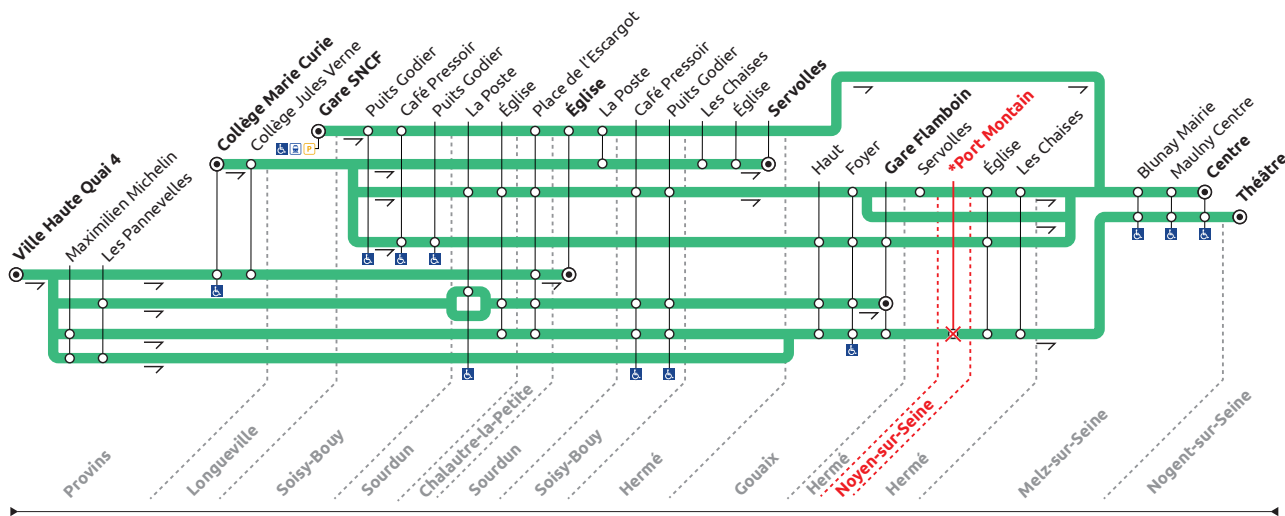

Arrêts desservis à certaines heures. Merci de consulter la fiche horaire.

Période de fonctionnement	SC	SC	SC	SC	SC	SC	SC	SC	SC	SC	A	A	A
Jours de fonctionnement	Me	Me	Me	LMMeJV	LMJV	LMJV	LMJV	LMJV	LMMeJV	LMMeJV	LMMeJV	LMMeJV	LMMeJV
Transporteurs	CDA	PRO	PRO	PRO	PRO	PRO	PRO	PRO	CDA	PRO	PRO	CDA	LMMeJV
Numéro Course	1114	1112	1122	1116	1102	1104	1106	1118	1108	1110	1120	1124	
Arrivée à Longueville en provenance de Paris											17h58	18h58	19h58
PROVINS	Ville Haute Quai 4	12:55			16:20	17:08		17:15	18:00				
	Maximilien Michelin	13:05						17:25					
	Les Pannevelles				16:30			17:35	18:08				
	Collège Marie Curie		12:45	12:45		17:18	17:10	17:10					
	Collège Jules Verne		12:47	12:47		17:21	17:13	17:13					
LONGUEVILLE	Gare SNCF									18:10	19:10	20:10	
SOISY-BOUY	Puits Godier									18:17	19:17	20:17	
	Café Pressoir							17:25		18:19	19:19	20:19	
	Puits Godier							17:28					
SOURDUN	La Poste		12:59	12:59	16:40								
	Église	13:15	13:08	13:08	16:49				18:15				
CHALAUTRE-LA-PETITE	Place de l'Escargot	13:19	13:12	13:12	16:53	17:31			18:19	18:24	19:24	20:24	
SOURDUN	Église									18:29	19:29	20:29	
	La Poste									18:33	19:33	20:33	
SOISY-BOUY	Café Pressoir	13:21	13:14	13:14	16:55				18:23				
	Puits Godier	13:23	13:16	13:16	16:57				18:26				
SOURDUN	Église					17:35							
	La Poste						17:23						
HERMÉ	Les Chaises							17:33					
	Église							17:36					
	Servolles							17:38					
GOUAIX	Haut	13:26			17:01			17:33	17:51	18:30			
	Foyer	13:27	13:20	13:20	17:02			17:34	17:52	18:32			
	Gare Flamboin	13:28			17:03			17:37	17:53	18:35			
HERMÉ	Servolles		13:26										
	Église		13:29										
	Les Chaises		13:31										
NOYEN-SUR-SEINE	Port Montain	*SUPPRIMÉ						*SUPPRIMÉ					
HERMÉ	Église	13:33						17:40	17:58				
	Les Chaises	13:35							18:00				
MELZ-SUR-SEINE	Blunay Mairie	13:41	13:36	13:28				17:47	18:06	18:38	19:38	20:38	
	Maulny Centre	13:44	13:39	13:31				17:50	18:09	18:40	19:40	20:40	
	Centre	13:49	13:44	13:36				17:56	18:14	18:43	19:43	20:43	
NOGENT-SUR-SEINE	Théâtre	14:04							18:29				

* L'arrêt Port Montain est supprimé et reporté à l'arrêt HERMÉ-Église jusqu'au 31 mars 2020

Mise à jour 02/03/20

Contact

PROCARS
2 rue Georges Dromigny
ZAC Parc des Deux Rivières
77160 PROVINS
01 60 67 30 67
www.procars.com

Accueil

Du lundi au vendredi :
De 9h00 à 12h00 et de
14h00 à 18h00

Légende - Informations

A : Circule toute l'année sauf jours fériés. **SC** : Circule en période scolaire uniquement.
Me : Mercredi. **LMMeJV** : Du lundi au vendredi. **LMJV** : Du lundi au vendredi sauf le mercredi.
CDA : Course effectuée par Les Courriers de l'Aube. **PRO** : Course effectuée par ProCars.
Ces horaires vous sont donnés à titre indicatif et sont soumis aux aléas de circulation.
Pensez à vous présenter à l'arrêt 5 minutes avant et à faire signe au conducteur.