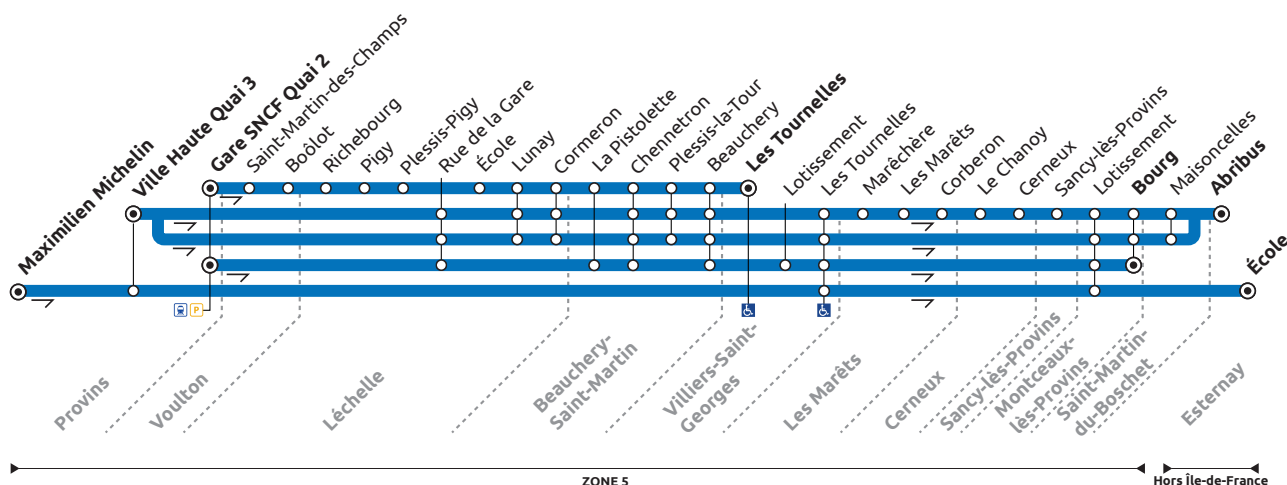

Arrêts desservis à certaines heures. Merci de consulter la fiche horaire.

Période de fonctionnement	SC	SC	SC	SC	SC	SC	A
Jours de fonctionnement	LMMeJV	Me	Me	Me	LMJV	LMMeJV	LMMeJV
Número Course	0104	0112	0110	0116	0106	0108	0102
PROVINS	Maximilien Michelin	12:20			16:50		
	Ville Haute Quai 3	12:25	13:00	17:20	16:55	18:00	
	Gare SNCF Quai 2	7:21					19:25
VOULTON	Saint-Martin-des-Champs	7:31					
	Boùlot	7:36					
LÉCHELLE	Richebourg	7:42					
	Pigy	7:48					
	Plessis-Pigy	7:51					
	Rue de la Gare		13:14	17:34		18:14	19:35
	École	7:54					
	Lunay	7:59	13:17	17:37		18:17	
	Cormeron	8:01	13:18	17:38		18:18	
BEAUCHERY-SAINT-MARTIN	La Pistolette	8:08					19:39
	Chennetron	8:09	13:25	17:45		18:25	19:40
	Plessis-la-Tour	8:13	13:27	17:47		18:27	
	Beauchery	8:14	13:30	17:48		18:30	19:43
VILLIERS-SAINT-GEORGES	Les Tournelles	8:20					
	Lotissement						19:46
	Les Tournelles	12:43	13:36	17:54	17:13	18:36	19:49
LES MARÊTS	Marêchères			18:07			
	Les Marêts			18:09			
	Corberon			18:11			
CERNEUX	Le Chanoy			18:21			
	Cerneux			18:23			
SANCY-LÈS-PROVINS	Sancy-lès-Provins			18:28			
MONTCEAUX-LÈS-PROVINS	Lotissement	12:51	13:42	18:33	17:21	18:42	19:54
	Bourg		13:43	18:34		18:43	19:59
SAINT-MARTIN-DU-BOSCHET	Maisonnelles		13:48	18:36		18:48	
	Abribus		13:53	18:40		18:53	
ESTERNAY	École	13:01			17:31		

Mise à jour 28/01/20

Contact

PROCARS
2 rue Georges Dromigny
ZAC Parc des Deux Rivières
77160 PROVINS
01 60 67 30 67
www.procars.com

Accueil

Du lundi au vendredi :
De 9h00 à 12h00 et de 14h00 à 18h00

Légende - Informations

A : Circule toute l'année, sauf jours fériés. **SC :** Circule en période scolaire uniquement.
LMMeJV : Du lundi au vendredi. **Me :** Uniquement le mercredi. **LMJV :** Du lundi au vendredi, sauf le mercredi.
Ces horaires vous sont donnés à titre indicatif et sont soumis aux aléas de circulation.
Pensez à vous présenter à l'arrêt 5 minutes avant et à faire signe au conducteur.