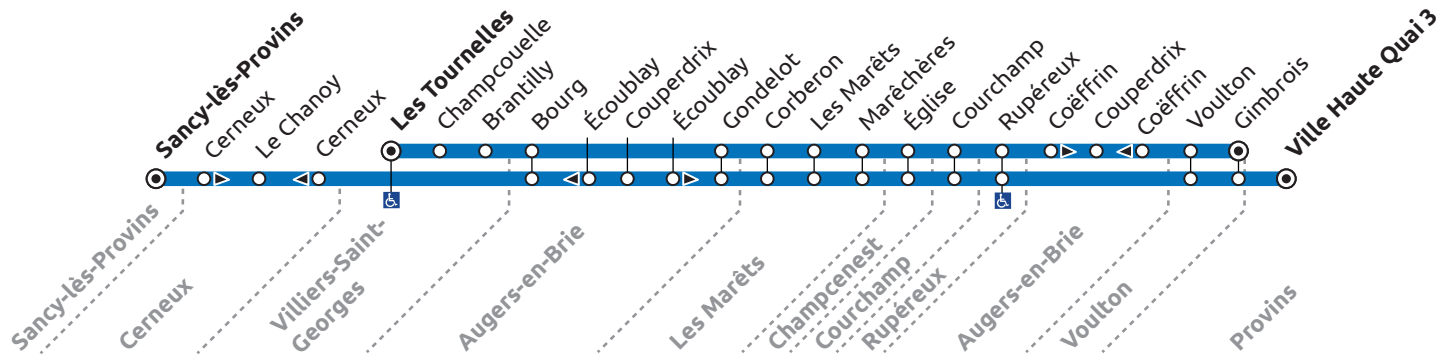

ZONE 5  
Arrêts desservis à certaines heures. Merci de consulter la fiche horaire.

	Période de fonctionnement	SC	SC	SC
		Jours de fonctionnement	LMMJV	Me
	Numéro de Course	0121	0125	0123
SANCY-LÈS-PROVINS	Sancy-lès-Provins	6:30		
CERNEUX	Cerneux	6:35		
	Le Chanoy	6:37		
VILLIERS-SAINT-GEORGES	Les Tournelles		12:35	17:05
	Champcouelle		12:39	17:09
	Brantilly		12:41	17:11
AUGERS-EN-BRIE	Bourg	6:41	12:44	17:14
	Couperdrix	6:44		
	Écoublay	6:45		
	Gondelot	6:46	12:45	17:15
LES MARÈTS	Corberon	6:49	12:46	17:16
	Les Marêts	6:50	12:47	17:17
	Marêchères	6:51	12:48	17:23
CHAMPCENEST	Église	6:55	12:51	17:24
COURCHAMP	Courchamp	7:00	12:55	17:25
RUPÉREUX	Rupéreau	7:03	12:58	17:29
AUGERS-EN-BRIE	Coëffrin		13:02	17:31
	Couperdrix		13:04	17:35
VOULTON	Voulton	7:06	13:08	17:38
	Gimbrois	7:07	13:11	17:41
PROVINS	Ville Haute Quai 3	7:25		

Mise à jour 14/06/19

**Contact**

PROCARS  
2 rue Georges Dromigny  
ZAC Parc des Deux Rivières  
77160 PROVINS  
01 60 67 30 67  
www.procars.com

**Accueil**

**Du lundi au vendredi :**  
De 9h00 à 12h00 et de  
14h00 à 18h00

ZONE 5

Arrêts desservis à certaines heures. Merci de consulter la fiche horaire.

	Période de fonctionnement	SC		
		LMMeJV	Me	LMMeJV
Jours de fonctionnement				
Numéro de Course		0122	0124	0120
PROVINS	Ville Haute Quai 3		13:25	18:00
VOULTON	Gimbrois	7:35	13:43	18:17
	Voulton	7:37	13:44	18:20
AUGERS-EN-BRIE	Coëffrin	7:42		
	Couperdix	7:44		
RUPEREUX	Rupéreau	7:50	13:47	18:23
COURCHAMP	Courchamp	7:55	13:50	18:26
CHAMPCENEST	Église	7:59	13:54	18:32
LES MARÊTS	Marêchères	8:03	13:57	18:36
	Les Marêts	8:04	13:58	18:37
	Corberon	8:06	14:00	18:38
AUGERS-EN-BRIE	Gondelot	8:08	14:01	18:39
	Couperdix		14:03	18:42
	Écoublay		14:04	18:43
VILLIERS-SAINT-GEORGES	Bourg	8:11	14:08	18:46
	Brantilly	8:15		
	Champcouelle	8:16		
CERNEUX	Les Tournelles	8:22		
	Cerneux		14:12	18:49
SANCY-LÈS-PROVINS	Le Chanoy		14:14	18:51
	Sancy-lès-Provins		14:18	18:57