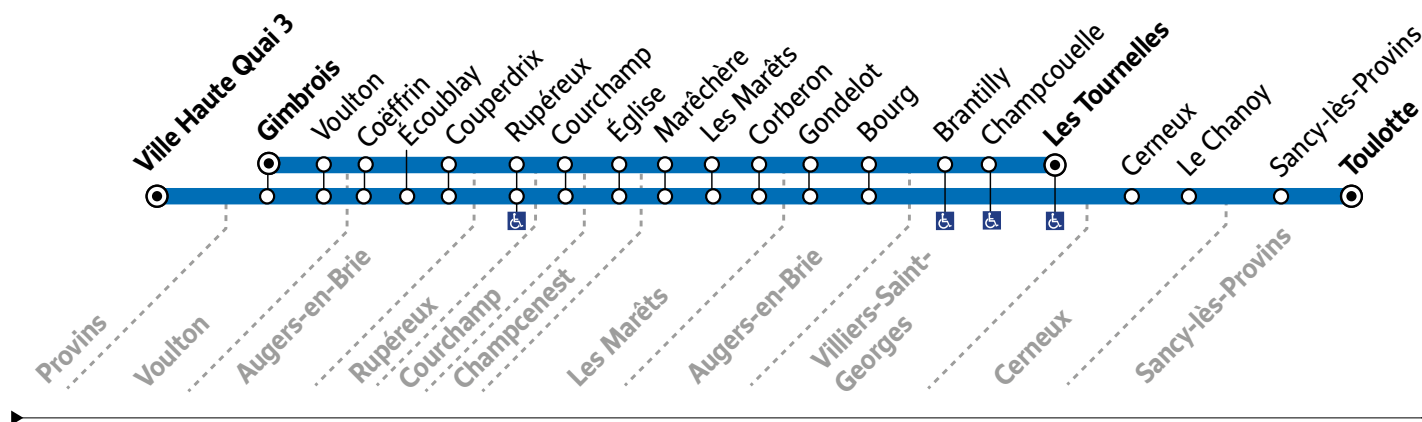

ZONE 5

Arrêts desservis à certaines heures. Merci de consulter la fiche horaire.

	Période de fonctionnement	SC	SC	SC
		Jours de fonctionnement	LMMJV	Me
	Numéro de Course	0121	0125	0123
SANCY-LÈS-PROVINS	Toulotte	6:05		
	Sancy-lès-Provins	6:11		
CERNEUX	Cerneux	6:17		
	Le Chanoy	6:19		
VILLIERS-SAINT-GEORGES	Les Tournelles		12:35	17:05
	Champcouelle		12:39	17:09
	Brantilly		12:41	17:11
AUGERS-EN-BRIE	Bourg	6:24	12:44	17:14
	Gondelot	6:28		
LES MARÊTS	Corberon	6:30		
	Les Marêts	6:32		
	Marêchère	6:34		
CHAMPCENEST	Église	6:40		
COURCHAMP	Courchamp	6:45		
RUPEREUX	Rupéreau	6:48		
AUGERS-EN-BRIE	Coëffrin	6:53		
	Ecoublay	6:55		
	Couperdrix	6:57		
AUGERS-EN-BRIE	Gondelot		12:45	17:15
LES MARÊTS	Corberon		12:46	17:16
	Les Marêts		12:47	17:17
	Marêchère		12:48	17:23
CHAMPCENEST	Église		12:51	17:24
COURCHAMP	Courchamp		12:55	17:25
RUPEREUX	Rupéreau		12:58	17:29
AUGERS-EN-BRIE	Coëffrin		13:02	17:31
	Couperdrix		13:04	17:35
VOULTON	Voulton	7:03	13:08	17:38
	Gimbrois	7:05	13:11	17:41
PROVINS	Ville Haute Quai 3	7:25		

ZONE 5

Arrêts desservis à certaines heures. Merci de consulter la fiche horaire.

	Période de fonctionnement	SC	SC	SC
	Jours de fonctionnement	LMMeJV	Me	LMMeJV
	Numéro de Course	0122	0124	0120
PROVINS	Ville Haute Quai 3		13:25	18:00
VOULTON	Gimbrois	7:35	13:40	18:15
	Voulton	7:37	13:42	18:17
AUGERS-EN-BRIE	Coëffrin	7:42	13:48	18:23
	Ecoublay		13:50	18:25
	Couperdrix	7:44	13:52	18:27
RUPEREUX	Rupéroux	7:50	13:57	18:32
COURCHAMP	Courchamp	7:55	14:00	18:35
CHAMPCENEST	Église	7:59	14:05	18:40
LES MARÊTS	Maréchère	8:03	14:10	18:45
	Les Marêts	8:04	14:12	18:47
	Corberon	8:06	14:14	18:49
AUGERS-EN-BRIE	Gondelot	8:08	14:15	18:50
	Bourg	8:11	14:19	18:54
VILLIERS-SAINT-GEORGES	Brantilly	8:15		
	Champcouelle	8:16		
	Les Tournelles	8:22		
CERNEUX	Cerneux		14:24	18:59
	Le Chanoy		14:26	19:00
SANCY-LÈS-PROVINS	Sancy-lès-Provins		14:34	19:08
	Toulotte		14:40	19:14