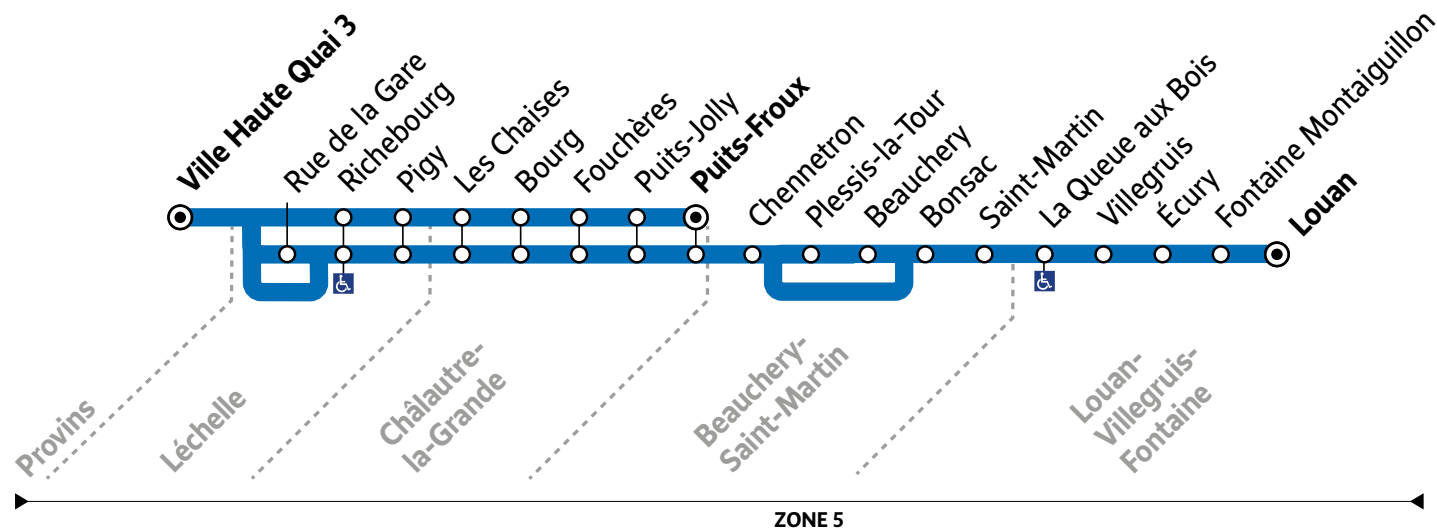

**Arrêts desservis à certaines heures. Merci de consulter la fiche horaire.**

	Période de fonctionnement	SC	SC
	Jours de fonctionnement	LMMeJV	LMMeJV
	Numéro de Course	0133	0131
LOUAN VILLEGRUIS FONTAINE	Fontaine Montaiguillon		6:50
	Louan		6:55
	Écury		6:57
	Villegruis		6:59
	La Queue aux Bois		7:01
BEAUCHERY-SAINTE-MARTIN	Bonsac		7:07
	Saint-Martin		7:10
CHALAUTRE-LA-GRANDE	Puits Froux	6:50	
	Puits Jolly	6:53	
	Fouchères	6:56	
	Bourg	7:02	
	Les Chaises	7:06	
LÉCHELLE	Pigy	7:10	
	Rue de la Gare		7:14
	Richebourg		7:17
PROVINS	Ville Haute Quai 3	7:25	7:31

**Légende - Informations**

**SC :** Circule en période scolaire uniquement.  
**LMMeJV :** Du lundi au vendredi.

*Ces horaires vous sont donnés à titre indicatif et sont soumis aux aléas de circulation.  
Pensez à vous présenter à l'arrêt 5 minutes avant et à faire signe au conducteur.*

**Arrêts desservis à certaines heures. Merci de consulter la fiche horaire.**

	Période de fonctionnement	SC	SC	SC	SC	SC
	Jours de fonctionnement	Me	Me	LMJV	LMJV	Me
	Numéro de Course	0134	0140	0130	0132	0136
PROVINS	Ville Haute Quai 3	13:00	17:20	17:30	18:00	18:00
LÉCHELLE	Rue de la gare					18:15
	Richebourg	13:13	17:33	17:43	18:13	18:18
	Pigy	13:19	17:38	17:48	18:18	18:24
CHALAUTRE-LA-GRANDE	Les Chaises	13:24	17:42	17:51	18:21	18:29
	Bourg	13:30	17:50	17:55	18:25	18:34
	Fouchères	13:35	17:55	17:57	18:28	18:39
	Puits Jolly	13:37	17:57	17:59	18:30	18:41
	Puits Froux	13:39	17:59	18:01	18:32	18:43
BEAUCHERY-SAINT-MARTIN	Chenetron	13:43	18:03		18:35	18:47
	Bonsac	13:46	18:06		18:39	
	Saint-Martin	13:48	18:08		18:41	
	Plessis la Tour					18:51
	Beauchery					18:52
	Bonsac					18:58
	Saint-Martin					19:00
LOUAN-VILLEGRUIS-FONTAINE	La Queue aux Bois	13:53	18:13		18:45	19:05
	Villegruis	13:55	18:15		18:47	19:07
	Écury	13:56	18:16		18:48	19:08
	Fontaine Montaiguillon	14:00	18:20		18:52	19:12
	Louan	14:04	18:24		18:56	19:16