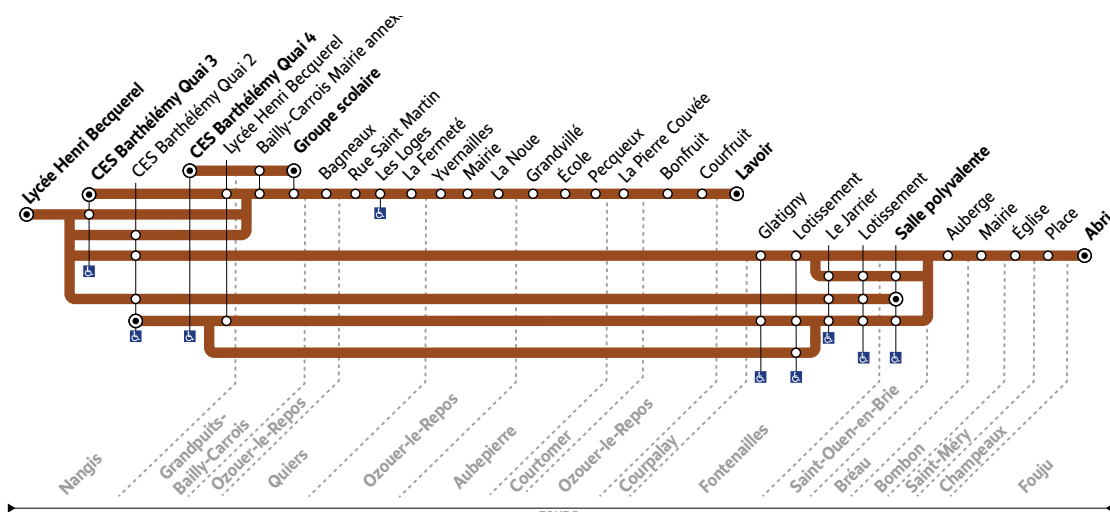

Mise à jour 25/07/22

Contact

PROCARS
2 rue Georges Dromigny
ZAC Parc des Deux Rivières
77160 PROVINS
01 60 67 30 67
www.procars.com

Accueil

Du lundi au vendredi :
De 8h00 à 12h00 et de
14h00 à 18h30

Légende - Informations

SC : Circule en période scolaire uniquement.
Me : le mercredi uniquement. **LMMeJV** : Du lundi au vendredi.

Ces horaires vous sont donnés à titre indicatif et sont soumis aux aléas de circulation.
Pensez à vous présenter à l'arrêt 5 minutes avant et à faire signe au conducteur.

SC : Circule en période scolaire uniquement.
Me : le mercredi uniquement. **LMJV** : Du lundi au vendredi, sauf le mercredi. **LMMeJV** : Du lundi au vendredi.

Ces horaires vous sont donnés à titre indicatif et sont soumis aux aléas de circulation.
Pensez à vous présenter à l'arrêt 5 minutes avant et à faire signe au conducteur.