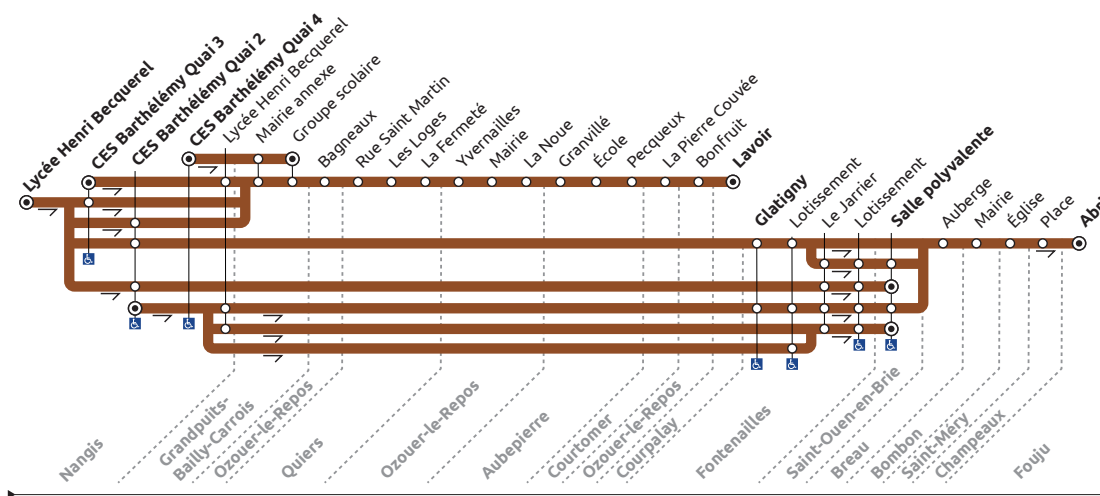

Mise à jour 14/06/19

**Contact**

PROCARS  
2 rue Georges Dromigny  
ZAC Parc des Deux Rivières  
77160 PROVINS  
01 60 67 30 67  
www.procars.com

**Accueil**

**Du lundi au vendredi :**  
De 9h00 à 12h00 et de  
14h00 à 18h00

**Légende - Informations**

**SC** : Circule en période scolaire uniquement.  
**Me** : le mercredi uniquement. **LMMeJV** : Du lundi au vendredi.

*Ces horaires vous sont donnés à titre indicatif et sont soumis aux aléas de circulation.  
Pensez à vous présenter à l'arrêt 5 minutes avant et à faire signe au conducteur.*