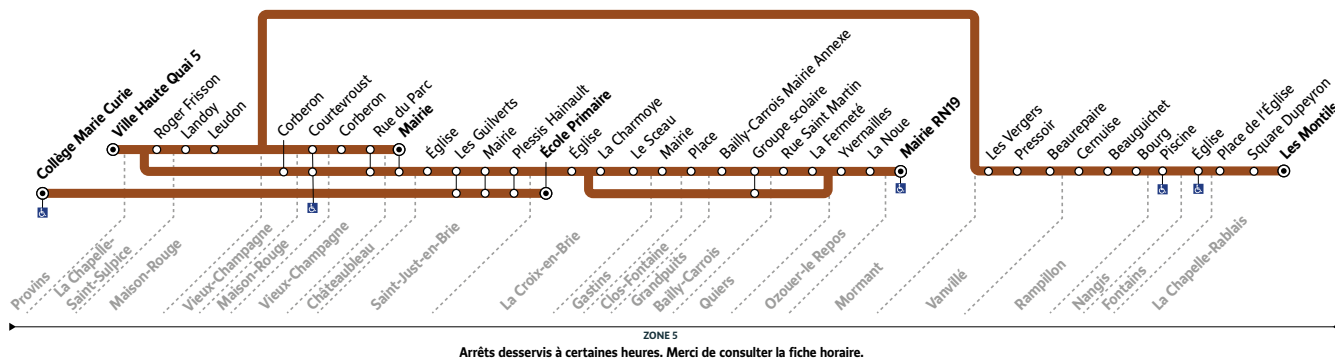

ARRÊTS DÉSERTÉS À CERTAINES HEURES. MÉRCI DE CONSULTER LA FICHE HORAIRE.

	Période de fonctionnement	SC			
		LMMeJV	LMMeJV	LMMeJV	LMMeJV
	Jours de fonctionnement	LMMeJV	LMMeJV	LMMeJV	LMMeJV
	Numéro course	4627	4629	4633	4631
<b>LA CHAPELLE-RABLAIS</b>	Les Montils	6:38			
	Square Dupeyron	6:40			
	Place de l'Église	6:42			
<b>FONTAINES</b>	Église	6:47			
<b>NANGIS</b>	CES Barthélémy Quai 4	6:52			
<b>MORMANT</b>	Mairie RN19		6:07		
<b>OZOUER-LE REPOS</b>	La Noue		6:11		
	Yvernaillès		6:13		
<b>QUIERS</b>	La Fermeté		6:15		
	Rue Saint Martin		6:19		
<b>GRANDPUITS-BAILLY-CARROIS</b>	Groupe Scolaire		6:25		
	Bailly-Carrois Mairie Annexe		6:30		
<b>RAMPILLON</b>	Bourg	7:00			
	Beauguichet	7:02			
	Cernuise	7:03			
<b>VANVILLE</b>	Beaurepaire	7:07			
	Pressoir	7:10			
	Les Vergers	7:11			
<b>CLOS-FONTAINE</b>	Mairie		6:39		
<b>GASTINS</b>	Mairie		6:43		
<b>LA CROIX-EN-BRIE</b>	Le Sceau		6:46		
	La Charmoye		6:48		
	Église		6:50	7:40	
<b>SAINT JUST-EN-BRIE</b>	Plessis Hainault		6:56	7:47	
	Mairie		6:57	7:48	
	Les Guilverts		6:58	7:50	
	Église		7:00		
<b>CHÂTEAUBLEAU</b>	Mairie				6:58
<b>VIEUX-CHAMPAGNE</b>	Rue du Parc				7:03
	Corberon				7:08
<b>MAISON-ROUGE</b>	Courtevrout				7:11
	Leudon	7:14			
	Landoy	7:16			
<b>LA CHAPELLE-SAINT-SULPICE</b>	Roger Frisson	7:17	7:15		
<b>PROVINS</b>	Ville Haute Quai 5	7:30	7:25		7:25
	Collège Marie Curie			8:10	

Mise à jour 25/07/22

**Contact**

**PROCARS**  
2 rue Georges Dromigny  
ZAC Parc des Deux Rivières  
77160 PROVINS  
01 60 67 30 67  
www.procars.com

**Accueil**

**Du lundi au vendredi :**  
De 8h00 à 12h00 et de  
14h00 à 18h30

**Légende - Informations**

**SC :** Circule en période scolaire uniquement.  
**LMMeJV :** Du lundi au vendredi.

Ces horaires vous sont donnés à titre indicatif et sont soumis aux aléas de circulation.  
Pensez à vous présenter à l'arrêt 5 minutes avant et à faire signe au conducteur.