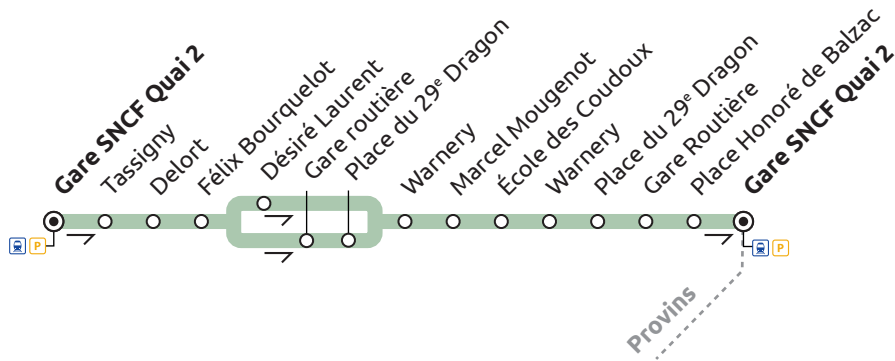

↔ **ZONE 5** ↔

Arrêts desservis à certaines heures. Merci de consulter la fiche horaire.

Période de fonctionnement	A	A	A	A	A	A	A	A	A	A	A	A	A	A	A	A	A	A	A
Jours de Fonctionnement	S	S	S	S	S	S	S	S	S	S	S	S	S	S	S	S	S	S	S
Numéro course	0050	0051	0052	0053	0054	0055	0056	0057	0058	0059	0060	0061	0062	0063	0064	0065	0066	0067	0068
GARE SNCF QUAI 2	6:00	6:25	7:03	7:26	7:50	8:15	8:40	9:05	9:35	10:00	10:55	11:55	12:20	12:48	13:15	13:40	14:05	14:30	14:55
TASSIGNY	6:03	6:28	7:06	7:29	7:53	8:18	8:43	9:08	9:38	10:03	10:58	11:58	12:23	12:49	13:18	13:43	14:08	14:33	14:58
DELORT	6:04	6:29	7:07	7:30	7:54	8:19	8:44	9:09	9:39	10:04	10:59	11:59	12:24	12:50	13:19	13:44	14:09	14:34	14:59
FÉLIX BOURQUELOT	6:06	6:31	7:09	7:32	7:56	8:21	8:46	9:11	9:41	10:06	11:01	12:01	12:26	12:51	13:21	13:46	14:11	14:36	15:01
DÉSIRÉ LAURENT	6:09	6:34	7:12	7:35	7:59	8:24	8:49	9:14	9:44	10:09	11:04	12:04	12:29	12:54	13:24	13:49	14:14	14:39	15:04
WARNERY	6:11	6:36	7:14	7:37	8:01	8:26	8:51	9:16	9:46	10:11	11:06	12:06	12:31	12:56	13:26	13:51	14:16	14:41	15:06
MARCEL MOUGENOT	6:13	6:38	7:16	7:39	8:03	8:28	8:53	9:18	9:48	10:13	11:08	12:08	12:33	12:58	13:28	13:53	14:18	14:43	15:08
ÉCOLE DES COUDOUX	6:14	6:39	7:17	7:40	8:04	8:29	8:54	9:19	9:49	10:14	11:09	12:09	12:34	12:59	13:29	13:54	14:19	14:44	15:09
WARNERY	6:15	6:40	7:18	7:41	8:05	8:30	8:55	9:20	9:50	10:15	11:10	12:10	12:35	13:00	13:30	13:55	14:20	14:45	15:10
PLACE DU 29^E DRAGON	6:17	6:42	7:20	7:43	8:07	8:32	8:57	9:22	9:52	10:17	11:12	12:12	12:37	13:02	13:32	13:57	14:22	14:47	15:12
GARE ROUTIÈRE	6:18	6:43	7:21	7:44	8:08	8:33	8:58	9:23	9:53	10:18	11:13	12:13	12:38	13:03	13:33	13:58	14:23	14:48	15:13
PLACE HONORÉ DE BALZAC	6:19	6:44	7:22	7:45	8:09	8:34	8:59	9:24	9:54	10:19	11:14	12:14	12:39	13:04	13:36	13:59	14:24	14:49	15:14
GARE SNCF QUAI 2	6:23	6:48	7:26	7:49	8:13	8:38	9:03	9:28	9:58	10:23	11:18	12:18	12:43	13:08	13:38	14:03	14:28	14:53	15:18

Période de fonctionnement	A	A	A	A	A	A	A	A	A
Jours de Fonctionnement	S	S	S	S	S	S	S	S	S
Numéro course	950	951	952	953	954	955	956	957	958
GARE SNCF QUAI 2	15:35	16:30	17:10	17:35	18:00	18:30	18:55	19:20	20:15
TASSIGNY	15:38	16:33	17:13	17:38	18:03	18:33	18:58	19:23	20:18
DELORT	15:39	16:34	17:14	17:39	18:04	18:34	18:59	19:24	20:19
FÉLIX BOURQUELOT	15:41	16:36	17:16	17:41	18:06	18:36	19:01	19:26	20:21
GARE ROUTIÈRE	15:42	16:37	17:17	17:42	18:07	18:37	19:02	19:27	20:22
PLACE DU 29^E DRAGON	15:44	16:39	17:19	17:44	18:09	18:39	19:04	19:29	20:24
WARNERY	15:46	16:41	17:21	17:46	18:11	18:41	19:06	19:31	20:26
MARCEL MOUGENOT	15:48	16:43	17:23	17:48	18:13	18:43	19:08	19:33	20:28
ÉCOLE DES COUDOUX	15:49	16:44	17:24	17:49	18:14	18:44	19:09	19:34	20:29
WARNERY	15:50	16:45	17:25	17:50	18:15	18:45	19:10	19:35	20:30
PLACE DU 29^E DRAGON	15:52	16:47	17:27	17:52	18:17	18:47	19:12	19:37	20:32
GARE ROUTIÈRE	15:53	16:48	17:28	17:53	18:18	18:48	19:13	19:38	20:33
PLACE HONORÉ DE BALZAC	15:54	16:49	17:29	17:54	18:19	18:49	19:14	19:39	20:34
GARE SNCF QUAI 2	15:58	16:53	17:33	17:58	18:23	18:53	19:18	19:43	20:38

Mise à jour 14/06/19

Contact