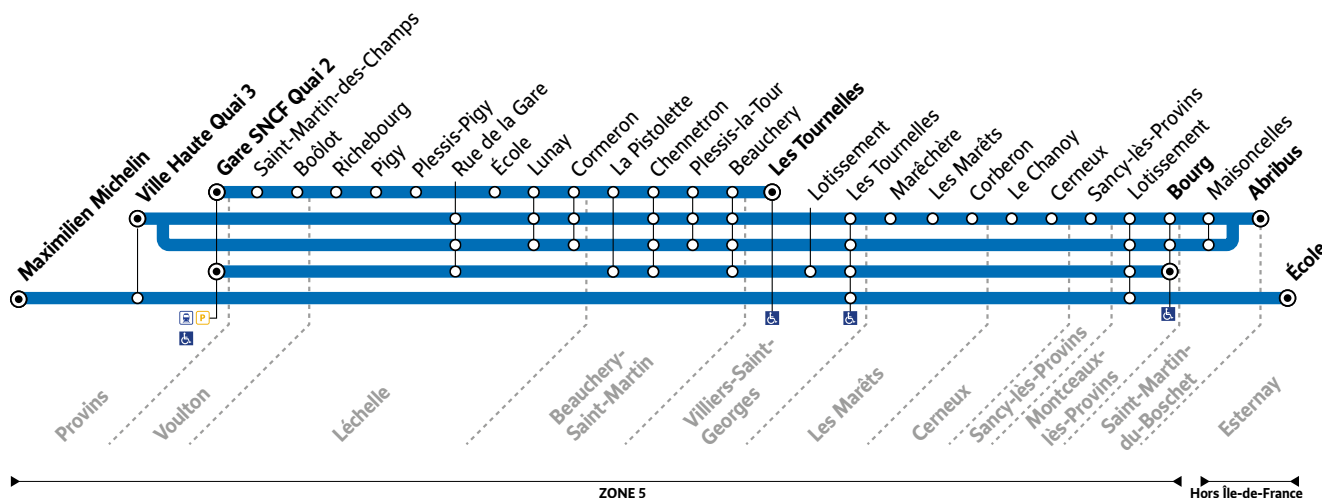

**Légende - Informations**

**A** : Circule toute l'année, sauf jours fériés. **SC** : Circule en période scolaire uniquement.  
**LMMeJV** : Du lundi au vendredi. **Me** : Uniquement le mercredi. **LMJV** : Du lundi au vendredi, sauf le mercredi.  
 Ces horaires vous sont donnés à titre indicatif et sont soumis aux aléas de circulation.  
 Pensez à vous présenter à l'arrêt 5 minutes avant et à faire signe au conducteur.

Circuits du lundi au vendredi

Horaires valables à partir du 2 septembre 2021

1-1/b

Arrêts desservis à certaines heures. Merci de consulter la fiche horaire.

Période de fonctionnement	SC	SC	SC	SC	SC	SC	A
Jours de fonctionnement	LMMeJV	Me	Me	Me	LMJV	LMMeJV	LMMeJV
Número Course	0104	0112	0110	0116	0106	0108	0102
<b>PROVINS</b>	Maximilien Michelin	12:20			16:50		
	Ville Haute Quai 3	12:25	13:00	17:20	16:55	18:00	
	Gare SNCF Quai 2	7:21					19:25
<b>VOULTON</b>	Saint-Martin-des-Champs	7:31					
	Boôlot	7:36					
<b>LÉCHELLE</b>	Richebourg	7:42					
	Pigy	7:48					
	Plessis-Pigy	7:51					
	Rue de la Gare		13:13	17:34		18:13	19:35
	École	7:54					
	Lunay	7:59	13:15	17:37		18:15	
	Cormeron	8:01	13:17	17:38		18:17	
<b>BEAUCHERY-SAINT-MARTIN</b>	La Pistolette	8:08					19:37
	Chennetron	8:09	13:23	17:45		18:23	19:38
	Plessis-la-Tour	8:13	13:27	17:47		18:27	
	Beauchery	8:14	13:28	17:48		18:28	19:42
<b>VILLIERS-SAINT-GEORGES</b>	Les Tournelles	8:20					
	Lotissement						19:46
	Les Tournelles	12:43	13:32	17:54	17:13	18:32	19:47
<b>LES MARÊTS</b>	Marêchère			18:07			
	Les Marêts			18:09			
	Corberon			18:11			
<b>CERNEUX</b>	Le Chanoy			18:21			
	Cerneux			18:23			
<b>SANCY-LÈS-PROVINS</b>	Sancy-lès-Provins			18:28			
<b>MONTCEAUX-LÈS-PROVINS</b>	Lotissement	12:51	13:39	18:33	17:21	18:39	19:54
	Bourg		13:40	18:34		18:40	19:55
<b>SAINT-MARTIN-DU-BOSCHET</b>	Maisoncelles		13:43	18:36		18:43	
	Abribus		13:46	18:40		18:46	
<b>ESTERNAY</b>	École		13:01		17:31		