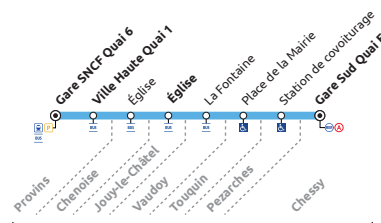

Période de fonctionnement		A	A	A	A	A	A	A	A	A	A	A	
Jours de fonctionnement		WE	WE	WE	WE	WE	WE	WE	WE	WE	WE	WE	
Numéro course		5078	50116	5080	50118	5082	50120	5084	5086	5088	5090	5092	5096
CHESSY	Gare Sud Quai E	15:30	16:00	16:30	17:00	17:30	18:00	18:30	19:30	20:30	21:30	22:30	23:30
PEZARCHES	Station de covoiturage	15:56	16:26	16:56	17:26	17:56	18:26	18:56	19:56	20:56	21:56	22:55	23:55
TOUQUIN	Place de la Mairie	16:01	16:31	17:01	17:32	18:02	18:32	19:02	20:01	21:01	22:01	23:00	00:00
VAUDOY	La Fontaine	16:10	16:40	17:10	17:41	18:11	18:41	19:11	20:10	21:10	22:10	23:09	00:09
JOUY-LE-CHATEL	Église	16:17	16:47	17:17	17:48	18:18	18:48	19:18	20:17	21:17	22:17	23:16	00:16
CHENOISE	Église	16:25	16:55	17:25	17:56	18:26	18:56	19:26	20:25	21:25	22:25	23:23	00:23
PROVINS	Ville Haute Quai 1	16:34	17:04	17:34	18:05	18:35	19:05	19:35	20:34	21:34	22:34	23:32	00:32
	Gare SNCF Quai 6	16:40	17:10	17:40	18:11	18:41	19:11	19:41	20:40	21:40	22:40	23:38	00:38

Mise à jour 16/12/19

Contact

PROCARS
2 rue Georges Dromigny
ZAC Parc des Deux Rivières
77160 PROVINS
01 60 67 30 67
www.procars.com

Accueil

Du lundi au vendredi :
De 9h00 à 12h00 et de
14h00 à 18h00

Légende - Informations

A : Circule toute l'année sauf JUILLET et AOUT.
WE : Circule les samedis, dimanches et les jours fériés.
S : Circule les samedis uniquement. **D :** Circule les dimanches et jours fériés
Ces horaires vous sont donnés à titre indicatif et sont soumis aux aléas de circulation. Pensez à vous présenter à l'arrêt 5 minutes avant et à faire signe au conducteur.