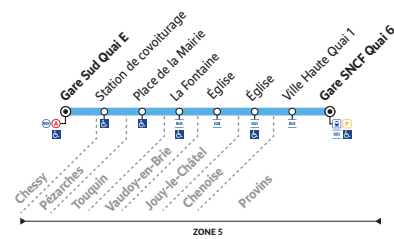

Période de fonctionnement		A	A	A	A	A	A	A	A	A	A		
Jours de fonctionnement		WE	WE	WE	WE	WE	WE	WE	WE	WE	WE		
Numéro course		5078	50116	5080	50118	5082	50120	5084	5086	5088	5090	5092	5096
CHESSY	Gare Sud Quai E	15:30	16:00	16:30	17:00	17:30	18:00	18:30	19:30	20:30	21:30	22:30	23:30
PEZARCHES	Station de covoiturage	15:56	16:26	16:56	17:26	17:56	18:26	18:56	19:56	20:56	21:56	22:55	23:55
TOUQUIN	Place de la Mairie	16:01	16:31	17:01	17:32	18:02	18:32	19:02	20:01	21:01	22:01	23:00	00:00
VAUDOY-EN-BRIE	La Fontaine	16:10	16:40	17:10	17:41	18:11	18:41	19:11	20:10	21:10	22:10	23:09	00:09
JOUY-LE-CHATEL	Église	16:17	16:47	17:17	17:48	18:18	18:48	19:18	20:17	21:17	22:17	23:16	00:16
CHENOISE	Église	16:25	16:55	17:25	17:56	18:26	18:56	19:26	20:25	21:25	22:25	23:23	00:23
PROVINS	Ville Haute Quai 1	16:34	17:04	17:34	18:05	18:35	19:05	19:35	20:34	21:34	22:34	23:32	00:32
	Gare SNCF Quai 6	16:40	17:10	17:40	18:11	18:41	19:11	19:41	20:40	21:40	22:40	23:38	00:38

Mise à jour 24/08/20

Contact

PROCARS
2 rue Georges Dromigny
ZAC Parc des Deux Rivières
77160 PROVINS
01 60 67 30 67
www.procars.com

Accueil

Du lundi au vendredi :
De 9h00 à 12h00 et de
14h00 à 18h00

Légende - Informations

A : Circule toute l'année sauf JUILLET et AOUT.
WE : Circule les samedis, dimanches et les jours fériés.
S : Circule les samedis uniquement. **D :** Circule les dimanches et jours fériés
Ces horaires vous sont donnés à titre indicatif et sont soumis aux aléas de circulation. Pensez à vous présenter à l'arrêt 5 minutes avant et à faire signe au conducteur.