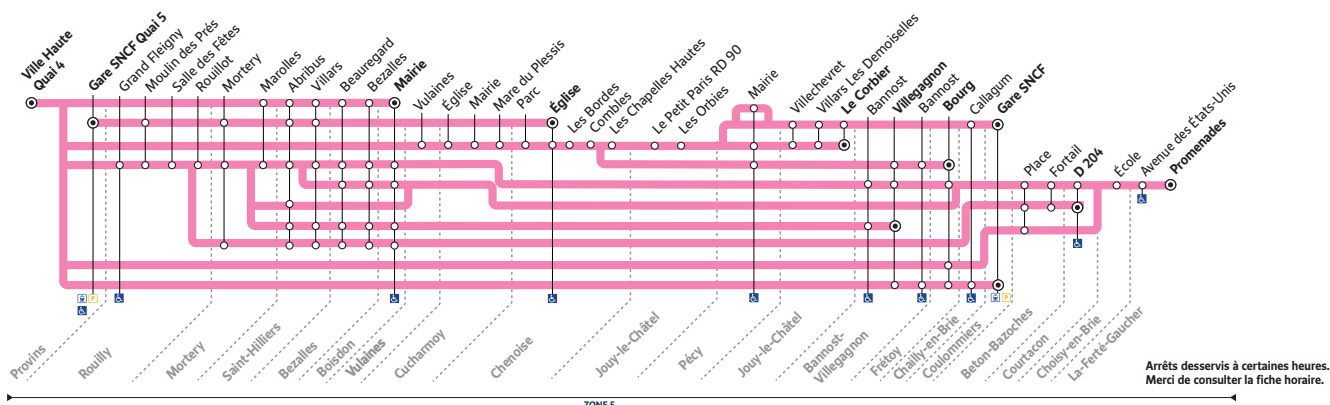

Arrêts desservis à certaines heures. Merci de consulter la fiche horaire.

	Période de fonctionnement	A	SC	SC	SC	SC	SC	SC	SC
		Jours de fonctionnement	LMMeJV	LMMeJV	LMMeJV	LMMeJV	LMMeJV	LMMeJV	LMMeJV
	Numéro course	PRO	DG	PRO	PRO	PRO	PRO	PRO	PRO
LA FERTE-GAUCHER	Promenades			6:42					
	Avenue des États-Unis			6:44					
CHOISY-EN-BRIE	École			6:54					
COURTAÇON	D 204				6:56				
BETON-BAZOUCHES	Fortail				6:59				
	Place				7:02				
COULOMMIERS	Gare SNCF		6:49						
CHAILLY-EN-BRIE	Callagum		6:56						
FRETOY	Mairie						6:58		
BANNOST-VILLEGAGNON	Villegagnon						7:08		
	Bannost						7:13		
BOISDON	Mairie				7:07				
BEZALLES	Bezalles							6:55	
	Beaugregard							6:59	
PÉCY	Mairie					6:59			
JOUY-LE-CHÂTEL	Le Corbier		7:09						
	Villars Les Demoiselles		7:11						
	Villechevret		7:12						
	Les Orbies				7:04				
	Le Petit Paris RD 90				7:06				
CHENOISE	Les Chapelles Hautes				7:11				
	Combles				7:15				
	Les Bordes				7:17				
	Église	6:00							
SAINT-HILLIERS	Villars	6:03		7:13					
	Abribus	6:05						7:04	
MORTERY	Mortery	6:09						7:08	
	Marolles				7:22				
ROUILLY	Rouillot							7:13	
	Salle des Fêtes							7:15	
	Moulin des prés	6:14						7:17	
	Grand Fleigny							7:20	
VULAINES	Vulaines						7:03		
CUCHARMOY	Le Chanoy						7:07		
	Église						7:08		
	Mairie						7:09		
	Mare du Plessis						7:10		
CHENOISE	Parc						7:15		
	Église						7:18		
PROVINS	Gare SNCF Quai 5	6:25							
	Ville Haute Quai 4		7:27	7:30	7:30	7:27	7:30	7:30	7:30

Légende - Informations

**A** : Circule toute l'année, sauf jours fériés. **SC** : Circule en période scolaire uniquement. **LMMeJV** : Du lundi au vendredi.  
**DG** : Course effectuée par les autocars Darche Gros. **PRO** : Course effectuée par les autocars ProCars.  
Ces horaires vous sont donnés à titre indicatif et sont soumis aux aléas de circulation.  
Pensez à vous présenter à l'arrêt 5 minutes avant et à faire signe au conducteur.