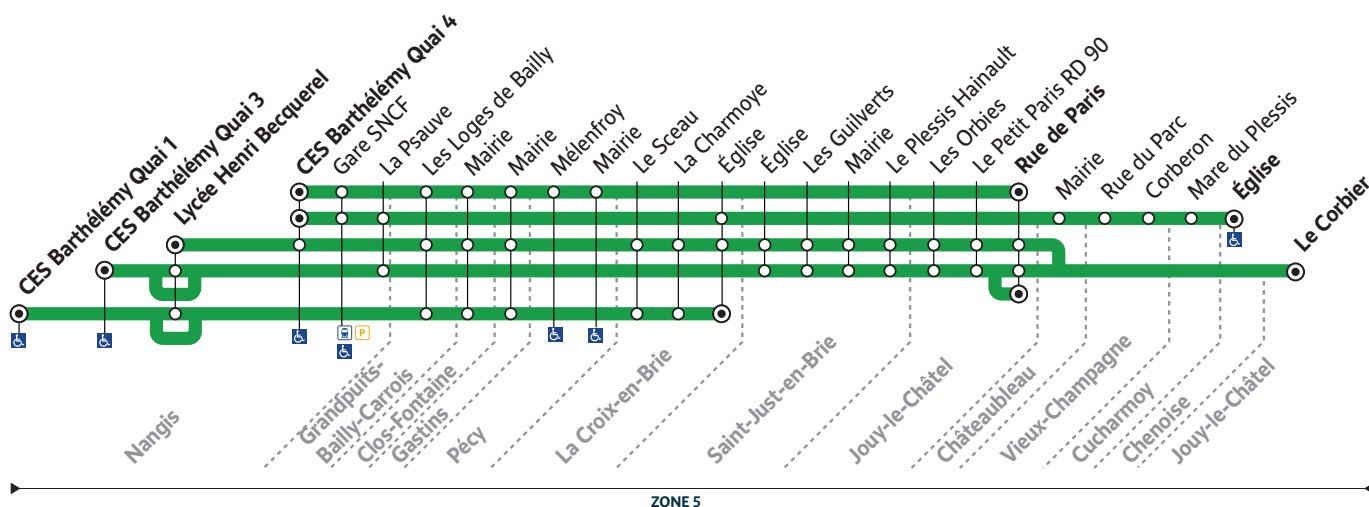

ZONE 5

Arrêts desservis à certaines heures. Merci de consulter la fiche horaire.

	Période de Fonctionnement	A		SC	
		Jours de Fonctionnement		Jours de Fonctionnement	
		LMMeJV	LMMeJV	LMMeJV	LMMeJV
	Numéro de Course	0503	0501	0505	0507
CHENOISE	Église	6:00			
CUCHARMOY	Mare du Plessis	6:05			
VIEUX-CHAMPAGNE	Corberon	6:07			
	Rue du Parc	6:10			
CHÂTEAUBLEAU	Mairie	6:15			
JOUY-LE-CHÂTEL	Le Corbier			7:35	
	Rue de Paris		6:05	7:40	
	Le Petit Paris RD 90			7:46	
	Les Orbies			7:48	
SAINT-JUST-EN-BRIE	Le Plessis Hainault			7:55	
	Mairie			7:56	
	Les Guilverts			7:58	
	Église			8:01	
LA CROIX-EN-BRIE	École Maternelle	6:20			7:50
	La Charmoye				7:52
	Le Sceau				7:54
PÉCY	Mairie		6:10		
	Mélenfroy		6:13		
GASTINS	Mairie		6:17		7:58
CLOS-FONTAINE	Place		6:19		8:01
GRANDPUITS-BAILLY-CARROIS	Les Loges de Bailly		6:24		8:04
NANGIS	La Psauve	6:25		8:08	
	Gare SNCF	6:30	6:28		
	Lycée Henri Becquerel				8:12
	CES Barthélemy Quai 1				8:15
	CES Barthélemy Quai 3			8:15	
	CES Barthélemy Quai 4	6:35	6:33		
	Lycée Henri Becquerel			8:20	
	à destination de Paris	6h46	6h46		

Mise à jour 15/12/20

Contact

PROCARS
2 rue Georges Dromigny
ZAC Parc des Deux Rivières
77160 PROVINS
01 60 67 30 67
www.procars.com

Accueil

Du lundi au vendredi :
De 9h00 à 12h00 et de
14h00 à 18h00

Légende - Informations

A : Circule toute l'année, sauf jours fériés. **SC** : Circule en période scolaire uniquement.
LMMeJV : Du lundi au vendredi. **Me** : Uniquement le mercredi.

Ces horaires vous sont donnés à titre indicatif et sont soumis aux aléas de circulation.
Pensez à vous présenter à l'arrêt 5 minutes avant et à faire signe au conducteur.