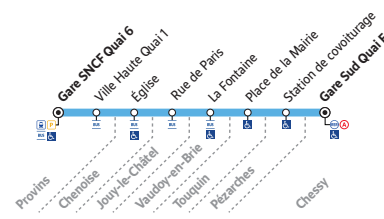

Période de fonctionnement		A	A	A	A	A	A	A	A	A	A		
Jours de fonctionnement		WE	WE	WE	WE	WE	WE	WE	WE	WE	WE		
Numéro course		5078	50116	5080	50118	5082	50120	5084	5086	5088	5090	5092	5096
CHESSY	Gare Sud Quai E	15:30	16:00	16:30	17:00	17:30	18:00	18:30	19:30	20:30	21:30	22:30	23:30
PEZARCHES	Station de covoiturage	15:56	16:26	16:56	17:26	17:56	18:26	18:56	19:56	20:56	21:56	22:55	23:55
TOUQUIN	Place de la Mairie	16:01	16:31	17:01	17:32	18:02	18:32	19:02	20:01	21:01	22:01	23:00	00:00
VAUDOY-EN-BRIE	La Fontaine	16:10	16:40	17:10	17:41	18:11	18:41	19:11	20:10	21:10	22:10	23:09	00:09
JOUY-LE-CHATEL	Rue de Paris	16:17	16:47	17:17	17:48	18:18	18:48	19:18	20:17	21:17	22:17	23:16	00:16
CHENOISE	Église	16:25	16:55	17:25	17:56	18:26	18:56	19:26	20:25	21:25	22:25	23:23	00:23
PROVINS	Ville Haute Quai 1	16:34	17:04	17:34	18:05	18:35	19:05	19:35	20:34	21:34	22:34	23:32	00:32
	Gare SNCF Quai 6	16:40	17:10	17:40	18:11	18:41	19:11	19:41	20:40	21:40	22:40	23:38	00:38

Mise à jour 15/12/20

Contact

PROCARS
2 rue Georges Dromigny
ZAC Parc des Deux Rivières
77160 PROVINS
01 60 67 30 67
www.procars.com

Accueil

Du lundi au vendredi :
De 9h00 à 12h00 et de
14h00 à 18h00

Légende - Informations

A : Circule toute l'année sauf JUILLET et AOUT.
WE : Circule les samedis, dimanches et les jours fériés.
S : Circule les samedis uniquement. **D :** Circule les dimanches et jours fériés
Ces horaires vous sont donnés à titre indicatif et sont soumis aux aléas de circulation. Pensez à vous présenter à l'arrêt 5 minutes avant et à faire signe au conducteur.