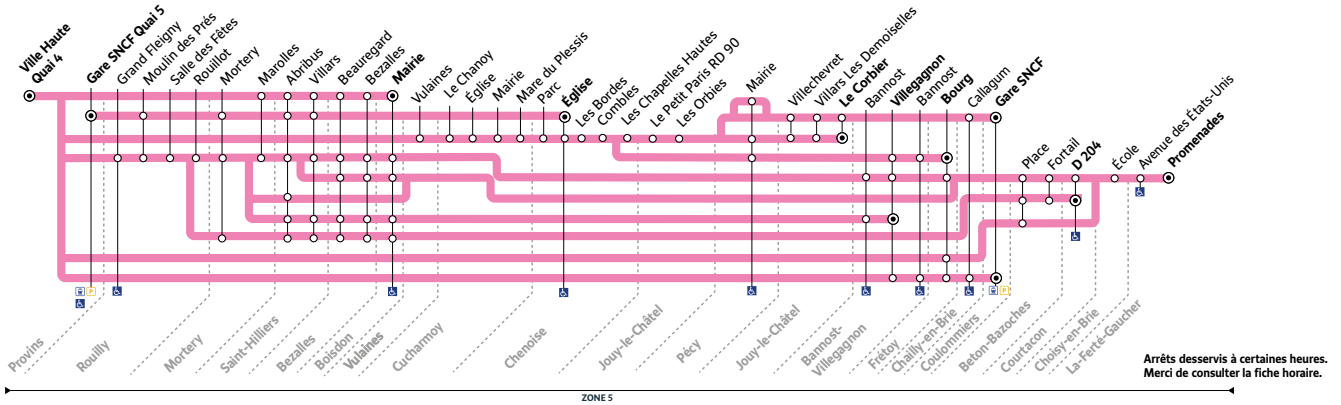

Arrêts desservis à certaines heures. Merci de consulter la fiche horaire.

	Période de fonctionnement	A	SC	SC	SC	SC	SC	SC	SC
		Jours de fonctionnement	LMMeJV	LMMeJV	LMMeJV	LMMeJV	LMMeJV	LMMeJV	LMMeJV
	Numéro course	PRO	DG	PRO	PRO	PRO	PRO	PRO	PRO
LA FERTE-GAUCHER	Promenades			6:42					
	Avenue des États-Unis			6:44					
CHOISY-EN-BRIE	École			6:54					
COURTAÇON	D 204				6:56				
BETON-BAZOCHE	Fortail				6:59				
	Place				7:02				
COULOMMIERS	Gare SNCF		6:49						
CHAILLY-EN-BRIE	Callagum		6:56						
FRETOY	Mairie						6:58		
BANNOST-VILLEGAGNON	Villegagnon						7:08		
	Bannost						7:13		
BOISDON	Mairie				7:07				
BEZALLES	Bezalles							6:55	
	Beauregard							6:59	
PÉCY	Mairie					6:59			
JOUY-LE-CHÂTEL	Le Corbier		7:09						
	Villars Les Demoiselles		7:11						
	Villechevret		7:12						
	Les Orbies				7:04				
	Le Petit Paris RD 90				7:06				
CHENOISE	Les Chapelles Hautes				7:11				
	Combles				7:15				
	Les Bordes				7:17				
	Église	6:00							
SAINT-HILLIERS	Villars	6:03		7:13					
	Abribus	6:05						7:04	
MORTERY	Mortery	6:09						7:08	
	Marolles				7:22				
ROUILLY	Rouillot							7:13	
	Salle des Fêtes							7:15	
	Moulin des prés	6:14						7:17	
	Grand Fleigny							7:20	
VULAINES	Vulaines						7:03		
CUCHARMOY	Le Chanoy						7:07		
	Église						7:08		
	Mairie						7:09		
	Mare du Plessis						7:10		
CHENOISE	Parc						7:15		
	Église						7:18		
PROVINS	Gare SNCF Quai 5	6:25							
	Ville Haute Quai 4		7:27	7:30	7:30	7:27	7:30	7:30	7:30

A : Circule toute l'année, sauf jours fériés. **SC** : Circule en période scolaire uniquement. **LMMeJV** : Du lundi au vendredi.
DG : Course effectuée par les autocars Darche Gros. **PRO** : Course effectuée par les autocars ProCars.
Ces horaires vous sont donnés à titre indicatif et sont soumis aux aléas de circulation.
Pensez à vous présenter à l'arrêt 5 minutes avant et à faire signe au conducteur.