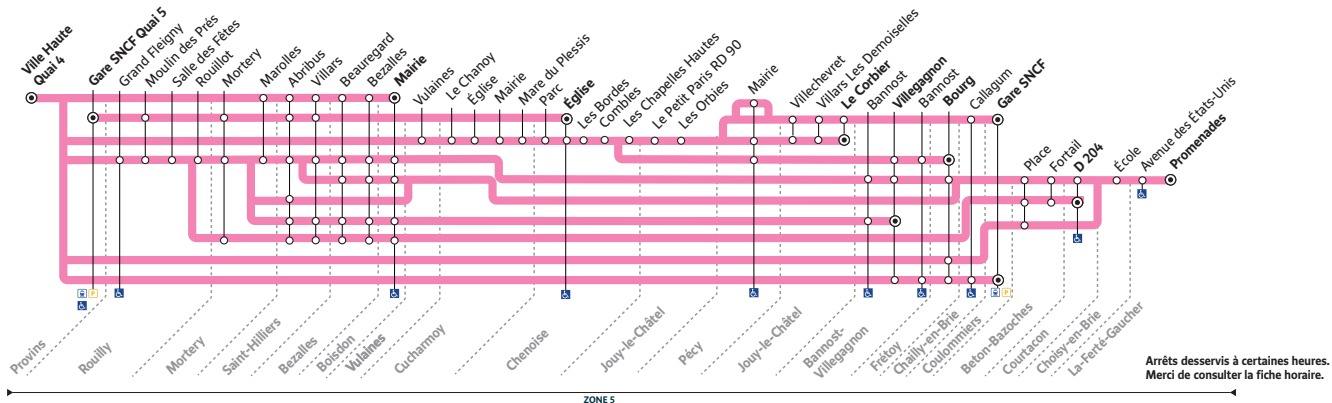

Arrêts desservis à certaines heures. Merci de consulter la fiche horaire.

	Période de fonctionnement	A	SC	SC	SC	SC	SC	SC	SC
		Jours de fonctionnement	LMMeJV	LMMeJV	LMMeJV	LMMeJV	LMMeJV	LMMeJV	LMMeJV
	Numéro course	0301	0303	0305	0307	0309	0311	0313	0319
LA FERTE-GAUCHER	Promenades			6:42					
	Avenue des États-Unis			6:44					
CHOISY-EN-BRIE	École			6:54					
COURTAÇON	D 204				6:56				
BETON-BAZOCHES	Fortail				6:59				
	Place				7:02				
COULOMMIERS	Gare SNCF		6:49						
CHAILLY-EN-BRIE	Callagum		6:56						
FRETOY	Mairie							6:50	
BANNOST-VILLEGAGNON	Villegagnon							7:02	
	Bannost							7:08	
BOISDON	Mairie				7:07				
BEZALLES	Bezalles								6:55
	Beauregard								6:59
PÉCY	Mairie					6:59			
JOUY-LE-CHÂTEL	Le Corbier		7:09						
	Villars Les Demoiselles		7:11						
	Villechevret		7:12						
	Les Orbies					7:04			
	Le Petit Paris RD 90					7:06			
CHENOISE	Les Chapelles Hautes					7:11			
	Combles					7:15			
	Les Bordes					7:17			
	Église	6:00							
SAINT-HILLIERS	Villars	6:03		7:13					
	Abribus	6:05							7:04
MORTERY	Mortery	6:09							7:08
	Marolles				7:22				
ROULLY	Rouillot								7:13
	Salle des Fêtes								7:15
	Moulin des prés	6:14							7:17
	Grand Fleigny								7:20
VULAINES	Vulaines							7:03	
CUCHARMOY	Le Chanoy							7:07	
	Église							7:08	
	Mairie							7:09	
	Mare du Plessis							7:10	
CHENOISE	Parc							7:15	
	Église							7:18	
PROVINS	Gare SNCF Quai 5	6:25							
	Ville Haute Quai 4		7:27	7:30	7:30	7:27	7:30	7:30	7:30

Légende - Informations

**A** : Circule toute l'année, sauf jours fériés. **SC** : Circule en période scolaire uniquement. **LMMeJV** : Du lundi au vendredi.  
**DG** : Course effectuée par les autocars Darche Gros. **PRO** : Course effectuée par les autocars ProCars.  
Ces horaires vous sont donnés à titre indicatif et sont soumis aux aléas de circulation.  
Pensez à vous présenter à l'arrêt 5 minutes avant et à faire signe au conducteur.