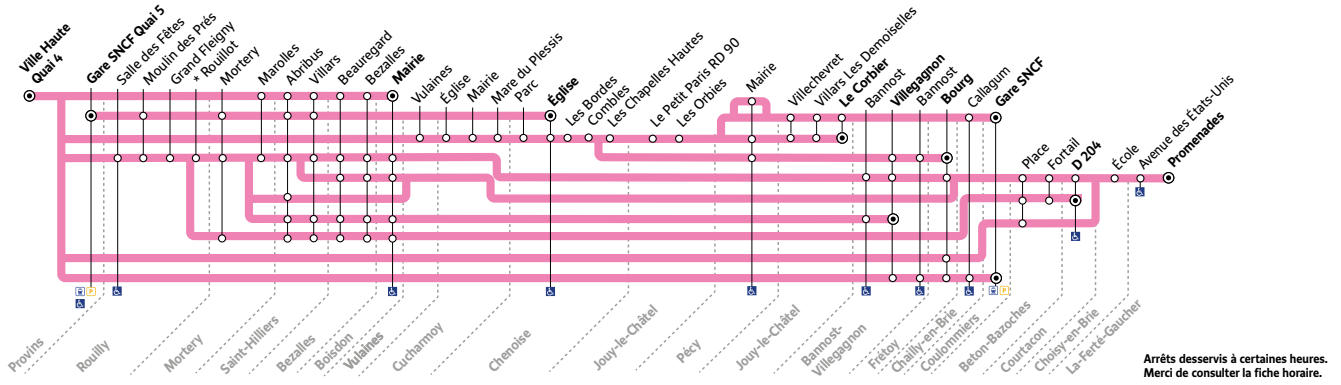

Arrêts desservis à certaines heures. Merci de consulter la fiche horaire.

	Période de fonctionnement	A	SC	SC	SC	SC	SC	SC	SC
		Jours de fonctionnement	LMMeJV	LMMeJV	LMMeJV	LMMeJV	LMMeJV	LMMeJV	LMMeJV
	Numéro course	PRO	DG	PRO	PRO	PRO	PRO	PRO	PRO
LA FERTE-GAUCHER	Promenades			6:42					
	Avenue des États-Unis			6:44					
CHOISY-EN-BRIE	École			6:54					
COURTAÇON	D 204				6:56				
BETON-BAZOCHE	Fortail				6:59				
	Place				7:02				
COULOMMIERS	Gare SNCF		6:49						
CHAILLY-EN-BRIE	Callagum		6:56						
FRETOY	Mairie						6:58		
BANNOST-VILLEGAGNON	Villegagnon						7:08		
	Bannost						7:13		
BOISDON	Mairie				7:07				
BEZALLES	Bezalles							6:55	
	Beauregard							6:59	
PÉCY	Mairie					6:59			
JOUY-LE-CHÂTEL	Le Corbier		7:09						
	Villars Les Demoiselles		7:11						
	Villechevret		7:12						
	Les Orbies				7:04				
	Le Petit Paris RD 90				7:06				
CHENOISE	Les Chapelles Hautes				7:11				
	Combles				7:15				
	Les Bordes				7:17				
	Église	6:00							
SAINT-HILLIERS	Villars	6:03		7:13					
	Atribus	6:05							7:04
MORTERY	Mortery	6:09							7:08
	Marolles				7:22				
ROUILLY	Rouillot								reporté *
	Moulin des prés	6:14							7:12
	Salle des Fêtes								7:14
	Grand Fleigny								7:16
VULAINES	Vulaines						7:03		
CUCHARMOY	Le Chanoy						7:07		
	Église						7:08		
	Mairie						7:09		
	Mare du Plessis						7:10		
CHENOISE	Parc						7:15		
	Église						7:18		
PROVINS	Gare SNCF Quai 5	6:25							
	Ville Haute Quai 4		7:27	7:30	7:30	7:27	7:30	7:30	7:30

Du lundi au vendredi :  
De 9h00 à 12h00 et de  
14h00 à 18h00

Légende - Informations

**A** : Circule toute l'année, sauf jours fériés. **SC** : Circule en période scolaire uniquement. **LMMeJV** : Du lundi au vendredi.  
**DG** : Course effectuée par les autocars Darche Gros. **PRO** : Course effectuée par les autocars ProCars.  
Ces horaires vous sont donnés à titre indicatif et sont soumis aux aléas de circulation.  
Pensez à vous présenter à l'arrêt 5 minutes avant et à faire signe au conducteur.