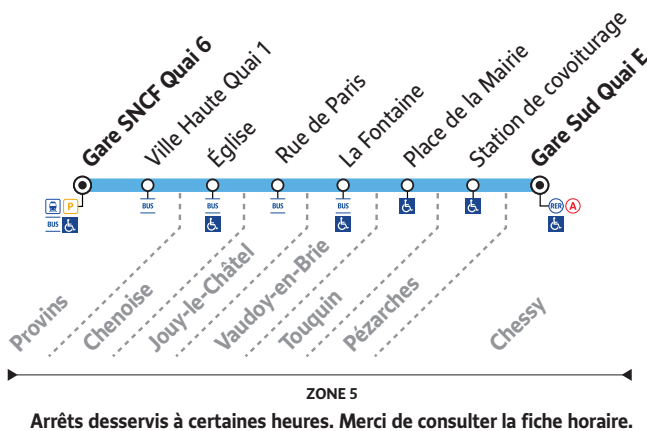

Période de fonctionnement

JUILLET - AOÛT

Jours de fonctionnement		L à V														
	Numéro course	5029	5031	5033	5035	5039	5041	5043	5045	5047	5049	5051	5053	5055	5057	5059
PROVINS	Gare SNCF Quai 6	13:00	14:00	15:00	16:00	16:40	17:00	17:20	17:40	18:00	18:30	19:00	19:30	20:00	20:30	21:00
	Ville Haute Quai 1	13:06	14:06	15:06	16:07	16:48	17:08	17:28	17:48	18:08	18:38	19:06	19:36	20:06	20:36	21:06
CHENOISE	Église	13:15	14:15	15:15	16:16	16:57	17:17	17:37	17:57	18:17	18:47	19:15	19:45	20:15	20:45	21:15
JOUY-LE-CHÂTEL	Rue de Paris	13:23	14:23	15:23	16:25	17:06	17:26	17:46	18:06	18:26	18:56	19:23	19:53	20:23	20:53	21:23
VAUDOY	La Fontaine	13:31	14:31	15:31	16:33	17:14	17:34	17:54	18:14	18:34	19:04	19:31	20:01	20:31	21:01	21:31
TOUQUIN	Place de la Mairie	13:39	14:39	15:39	16:42	17:23	17:43	18:03	18:23	18:43	19:13	19:39	20:09	20:39	21:09	21:39
PEZARCHES	Station de covoiturage	13:44	14:44	15:44	16:48	17:29	17:49	18:09	18:29	18:49	19:19	19:45	20:14	20:44	21:14	21:44
CHESSY	Gare Sud Quai E	14:09	15:09	16:10	17:14	17:55	18:17	18:36	18:56	19:16	19:46	20:12	20:39	21:09	21:39	22:09

Légende - Informations

**JUILLET - AOÛT :** Circule en Juillet et en Août. **L à V :** Circule du lundi au vendredi.  
*Ces horaires vous sont donnés à titre indicatif et sont soumis aux aléas de circulation.  
Pensez à vous présenter à l'arrêt 5 minutes avant et à faire signe au conducteur.*