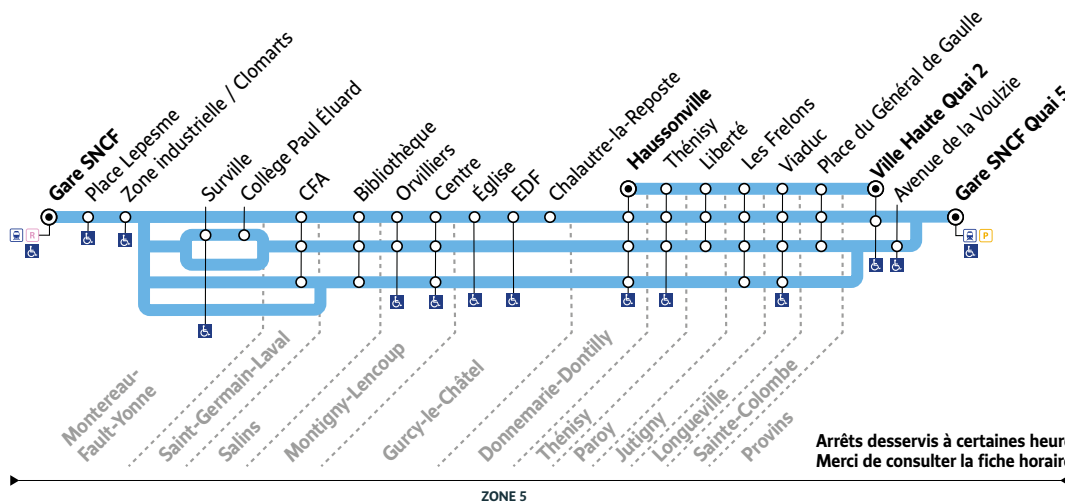

	Période de fonctionnement	A			
		A	A	A	A
	Jours de fonctionnement	Sam	Sam	Sam	Sam
	Numéro Course	07101	07103	07105	07107
PROVINS	Gare SNCF Quai 5	7:00	8:00	12:00	17:00
	Avenue de la Vouizie	7:04	8:04	12:04	17:04
LONGUEVILLE	Viaduc	7:11	8:11	12:11	17:11
JUTIGNY	Les Frelons	7:15	8:15	12:15	17:15
DONNEMARIE-DONTILLY	Haussonville	7:25	8:25	12:25	17:25
MONTIGNY-LENCOUP	Église	7:32	8:32	12:32	17:32
SALINS	Bibliothèque	7:38	8:38	12:38	17:38
MONTEREAU-FAULT-YONNE	Zone industrielle/Clomarts	7:47	8:47	12:47	17:47
	Place Lapesme	7:53	8:53	12:53	17:53
	Gare SNCF	7:56	8:56	12:56	17:56
	Train à destination de Paris	8:16	9:16	14:13	18:16
	Train en provenance de Paris	9:13	10:12	15:13	19:13

Contact

PROCARS
2 rue Georges Dromigny
ZAC Parc des Deux Rivières
77160 PROVINS
01 60 67 30 67
www.procars.com

Accueil

Du lundi au vendredi :
De 9h00 à 12h00 et
de 14h00 à 18h00

Légende - Informations

A : Circule toute l'année, sauf jours fériés. **SC** : Circule en période scolaire uniquement.
L à V : Du lundi au vendredi. **Me** : Uniquement le mercredi. **LMJV** : Du lundi au vendredi, sauf le mercredi. **Sam** : le samedi.

0201 Trajet effectué par la ligne 2 de ProCars.

Ces horaires vous sont donnés à titre indicatif et sont soumis aux aléas de circulation. Pensez à vous présenter à l'arrêt 5 minutes avant et à faire signe au conducteur.