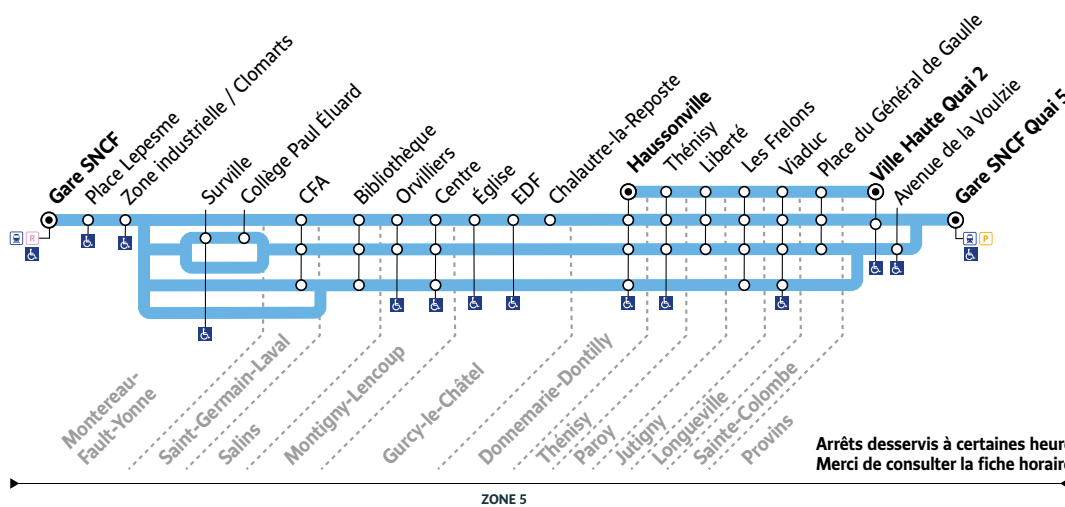

Période de fonctionnement	A		SC		A		A		SC		A		A	
		L à V	L à V	L à V	L à V	L à V	L à V	Me	L à V	L à V	L à V	L à V	L à V	L à V	
	Jours de fonctionnement	L à V	L à V	L à V	L à V	L à V	L à V	Me	L à V	L à V	L à V	L à V	L à V	L à V	
	Numéro Course	0706	0708	0742	0728	0730	0744	0718	0732	0734	0736	0726	0738	0740	
	Train en provenance de Paris	-	-	-	-	8:44	11:44	-	13:44	-	17:43	18:19	19:05	20:06	
MONTEREAU-FAULT-YONNE	Gare SNCF	6:20			7:25	8:50	12:00	12:45	14:00	16:30	18:00	18:25	19:10	20:10	
	Place Lepesme	6:23			7:28	8:53	12:03	12:48	14:03	16:33	18:03	18:28	19:13	20:13	
	Zone industrielle / Clomarts	6:29			7:34	8:59	12:09	12:54	14:09	16:39	18:09	18:34	19:19	20:19	
	Surville							13:01							
	Collège Paul Eluard							13:06							
SAINT-GERMAIN-LAVAL	CFA	6:32						13:11		16:42		18:37			
SALINS	Bibliothèque	6:38			7:43	9:08	12:18	13:17	14:18	16:48	18:18	18:43	19:28	20:28	
MONTIGNY-LENCOUP	Orvilliers	6:43						13:22				18:48			
	Centre	6:48			7:49	9:14	12:24	13:27	14:24	16:54	18:24	18:53	19:34	20:34	
GURCY-LE-CHATEL	Église	6:53													
	EDF	6:54													
	Chalautre-la-Reposte	6:57													
DONNEMARIE-DONTILLY	Haussonville	7:02	7:00	7:03	7:56	9:21	12:31	13:34	14:31	17:01	18:31	19:00	19:41	20:41	
THÉNISY	Thénisy	7:07	7:05	7:08				13:39				19:05			
PAROY	Liberté	7:10	7:08	7:11				13:42				19:08			
JUTIGNY	Les Frelons	7:17	7:15	7:18	8:06	9:31	12:41	13:49	14:41	17:11	18:41	19:15	19:51	20:51	
LONGUEVILLE	Viaduc	7:20	7:18	7:21	8:10	9:35	12:45	13:52	14:45	17:15	18:45	19:21	19:55	20:55	
SAINTE-COLOMBE	Place du Général de Gaulle	7:22	7:20	7:23				13:54				19:28			
PROVINS	Ville Haute Quai 2	7:31	7:29	7:32											
	Avenue de la Voulzie				8:17	9:42	12:52	13:59	14:52	17:22	18:52	19:35	20:02	21:02	
	Gare SNCF Quai 5	7:41			8:21	9:46	12:56	14:02	14:56	17:26	18:56	19:39	20:06	21:06	

	Période de fonctionnement	A		A	
		Sam	Sam	Sam	Sam
	Jours de fonctionnement	Sam	Sam	Sam	Sam
	Numéro Course	07102	07104	07106	07108
	Train en provenance de Paris	7:45	12:44	16:43	17:45
MONTEREAU-FAULT-YONNE	Gare SNCF	8:10	13:00	17:00	18:10
	Place Lepesme	8:13	13:03	17:03	18:13
	Zone industrielle / Clomarts	8:19	13:09	17:09	18:19
SALINS	Bibliothèque	8:28	13:18	17:18	18:28
MONTIGNY-LENCOUP	Centre	8:34	13:24	17:24	18:34
DONNEMARIE-DONTILLY	Haussonville	8:41	13:31	17:31	18:41
JUTIGNY	Les Frelons	8:51	13:41	17:41	18:51
LONGUEVILLE	Viaduc	8:55	13:45	17:45	18:55
PROVINS	Avenue de la Voulzie	9:02	13:52	17:52	19:02
	Gare SNCF Quai 5	9:06	13:56	17:56	19:06

Contact
PROCARS
2 rue Georges Dromigny
ZAC Parc des Deux Rivières
77160 PROVINS
01 60 67 30 67
www.procars.com

Accueil

Du lundi au vendredi :
De 8h00 à 12h00 et
de 14h00 à 18h30

Légende - Informations

A : Circule toute l'année, sauf jours fériés. **SC** : Circule en période scolaire uniquement.
L à V : Du lundi au vendredi. **Me** : Uniquement le mercredi. **LMJV** : Du lundi au vendredi, sauf le mercredi. **Sam** : le samedi.

Ces horaires vous sont donnés à titre indicatif et sont soumis aux aléas de circulation. Pensez à vous présenter à l'arrêt 5 minutes avant et à faire signe au conducteur.