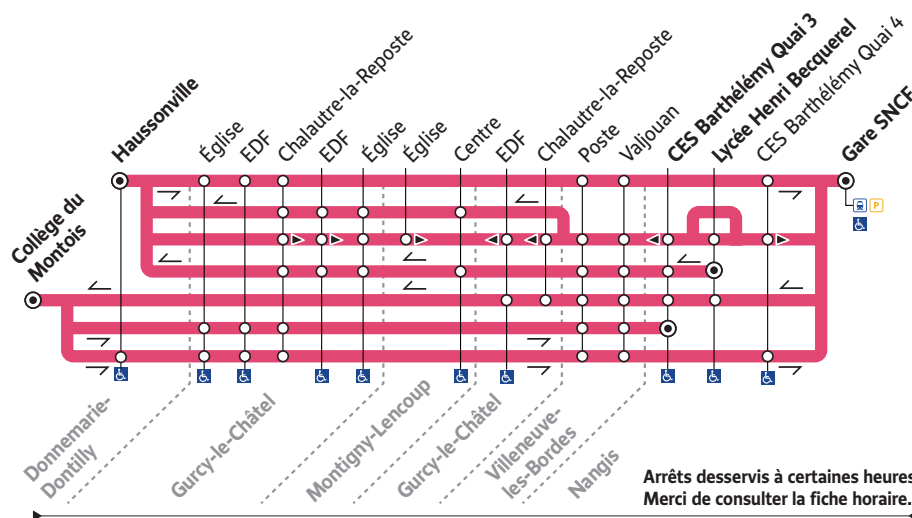

Circuits du lundi au vendredi

Horaires valables à partir du 2 septembre 2021

8

Arrêts desservis à certaines heures.  
Merci de consulter la fiche horaire.

ZONE 5							
Période de fonctionnement	A	A	SC	SC	SC	A	
Jours de fonctionnement	LMMeJV	LMMeJV	Me	LMJV	LMMeJV	LMMeJV	
Numéro Course	0801	0803	0811	0809	0805	0807	
DONNEMARIE-DONTILLY	Collège du Montois		12:45	16:15	17:10		
	Haussonville	5:45	7:10		17:15	18:45	
GURCY-LE-CHÂTEL	Église		12:52	16:22	17:20	18:50	
	EDF		12:55	16:25	17:23	18:51	
	(* Desservi face abribus) Chalautre-la-Reposte	5:50*	7:16*	12:58	16:28	17:26	18:53
	(* Desservi face abribus) EDF	5:52*	7:18*				
	(* Desservi face abribus) Église	5:54*	7:20*				
MONTIGNY-LENCOUP	Église	6:00	7:25				
VILLENEUVE-LES-BORDES	Poste	6:05	7:32	13:03	16:33	17:31	18:58
	Valjouan	6:10	7:36	13:05	16:35	17:33	19:01
NANGIS	Lycée Henri Becquerel		7:44				
	CES Barthélémy Quai 3			13:13	16:43		
	CES Barthélémy Quai 4	6:22	7:48			17:38	19:06
	Gare SNCF	6:27	7:53			17:43	19:11
	à destination de Paris	6h46	8h16				19h17

Période de fonctionnement	A	SC	SC	A	A	
Jours de fonctionnement	LMMeJV	LMMeJV	Me	LMMeJV	LMMeJV	
Numéro Course	0802	0804	0810	0806	0808	
	en provenance de Paris					
		7h34		17h34	19h34	
NANGIS	Gare SNCF	6:30	7:55	17:55	19:40	
	Lycée Henri Becquerel		8:00	13:30	17:59	
	CES Barthélémy Quai 3	6:36	8:05	13:35	18:09	19:50
VILLENEUVE-LES-BORDES	Valjouan	6:40	8:13	13:42	18:16	19:57
	Poste	6:44	8:15	13:44	18:18	19:59
GURCY-LE-CHÂTEL	(* Desservi face abribus) Chalautre-la-Reposte	6:50*	8:19*			
	(* Desservi face abribus) EDF	6:53*	8:22*			
	(* Desservi face abribus) Église	6:55*				
MONTIGNY-LENCOUP	Centre			13:48	18:22	20:03
GURCY-LE-CHÂTEL	Église			13:54	18:28	20:09
	EDF			13:58	18:32	20:13
	Chalautre-la-Reposte			13:59	18:33	20:14
DONNEMARIE-DONTILLY	Collège du Montois		8:32			
	Haussonville	7:01		14:04	18:38	20:19