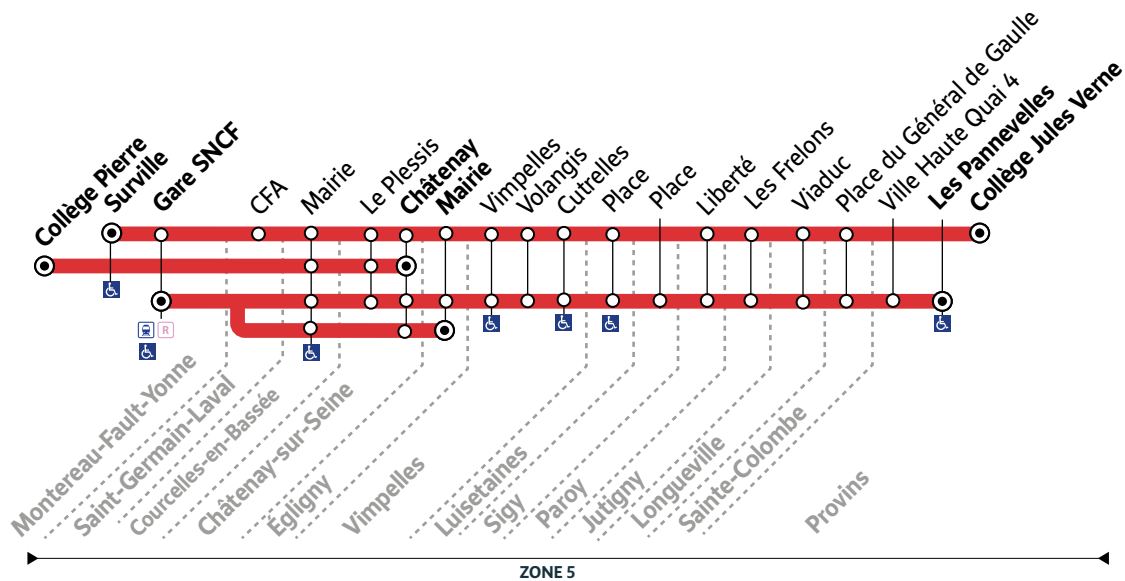

Arrêts desservis à certaines heures. Merci de consulter la fiche horaire.

	Période de fonctionnement	A	SC	SC	SC	SC
		Jours de fonctionnement	LMMeJV	LMMeJV	LMMeJV	Me
	Numéro course	1001	1003	1005	1009	1007
PROVINS	Gare SNCF Quai 5		6:40			
	Les Pannevelles				12:40	17:45
	Ville Haute Quai 4				12:50	17:55
SAINTE-COLOMBE	Place du Général de Gaulle		6:50		12:55	18:03
LONGUEVILLE	Viaduc		6:52		12:58	18:05
JUTIGNY	Les Frelons		6:54		13:03	18:09
PAROY	Liberté		6:59		13:05	18:13
SIGY	Place				13:07	18:15
LUISETAINES	Place		7:01		13:11	18:18
VIMPELLES	Cutrelles		7:04		13:14	18:20
	Volangis		7:07		13:15	18:23
	Vimpeilles		7:08		13:18	18:26
ÉGLIGNY	Mairie	5:35	7:16		13:21	18:32
CHÂTENAY-SUR-SEINE	Châtenay	5:37	7:23	7:32	13:23	18:35
	Le Plessis		7:26	7:35	13:26	18:38
COURCELLES-EN-BASSE	Mairie	5:43	7:28	7:37	13:30	18:40
SAINT-GERMAIN-LAVAL	CFA		7:36			
MONTEREAU-FAULT-YONNE	Gare SNCF	5:59	7:46		13:41	19:01
	Surville		7:55			
	Collège Pierre				7:55	
	Train à destination de Paris		6h13			

A : Circule toute l'année, sauf jours fériés. SC : Circule en période scolaire uniquement.
LMMeJV : Du lundi au vendredi. Me : Uniquement le mercredi. LMJV : Du lundi au vendredi, sauf le mercredi.
Ces horaires vous sont donnés à titre indicatif et sont soumis aux aléas de circulation.
Pensez à vous présenter à l'arrêt 5 minutes avant et à faire signe au conducteur.