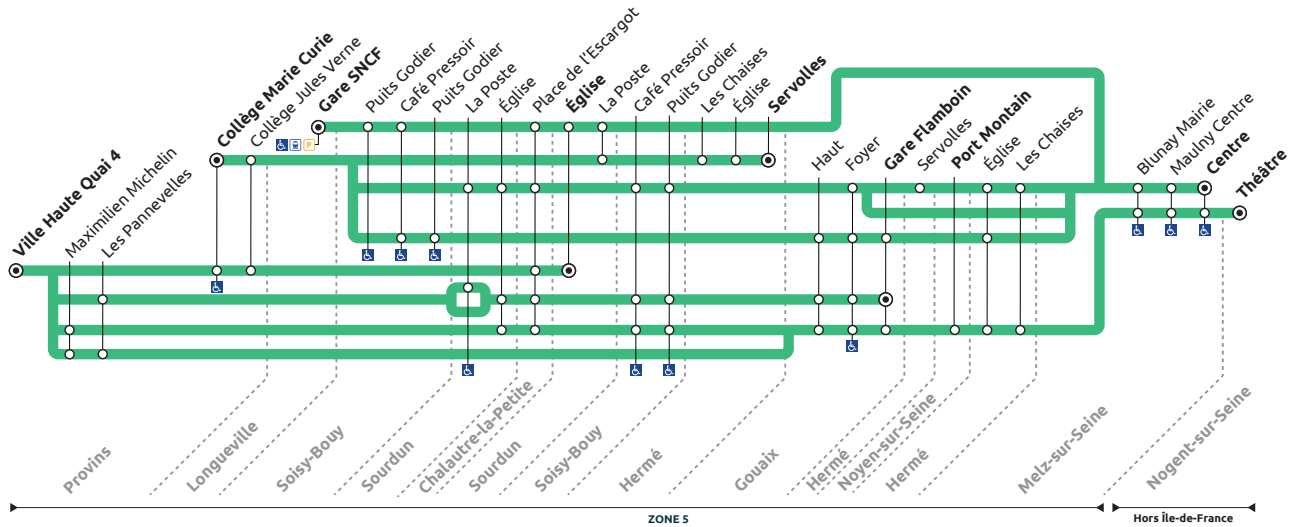

Arrêts desservis à certaines heures. Merci de consulter la fiche horaire.

	Période de fonctionnement	SC	SC	SC	SC	SC	SC	SC	SC	SC	A	A	A	
	Jours de fonctionnement	Me	Me	Me	LMMeJV	LMJV	LMJV	LMJV	LMMMeJV	LMMMeJV	LMMeJV	LMMeJV	LMMeJV	
	Transporteurs	CDA	PRO	PRO	PRO	PRO	PRO	PRO	CDA	PRO	PRO	CDA	PRO	
	Numéro Course	1114	1112	1122	1116	1102	1104	1106	1118	1108	1110	1120	1124	
Arrivée à Longueville en provenance de Paris												17h58	18h58	19h58
PROVINS	Ville Haute Quai 4	12:55			16:25	17:08			17:15	18:00				
	Maximilien Michelin	13:05							17:25					
	Les Pannevelles				16:35				17:35	18:08				
	Collège Marie Curie		12:45	12:45		17:18	17:10	17:10						
	Collège Jules Verne		12:47	12:47		17:21	17:13	17:13						
LONGUEVILLE	Gare SNCF										18:10	19:10	20:10	
SOISY-BOUY	Puits Godier										18:17	19:17	20:17	
	(*Desservi côté restaurant) Café Pressoir							17:25*			18:19*	19:19*	20:19*	
	Puits Godier							17:28						
SOURDUN	La Poste		12:59	12:59	16:45									
	Église	13:15	13:08	13:08	16:54					18:15				
CHALAUTRE-LA-PETITE	Place de l'Escargot	13:19	13:12	13:12	16:58	17:31				18:19	18:24	19:24	20:24	
SOURDUN	Église										18:29	19:29	20:29	
	(*Desservi en face la Poste) La Poste										18:33*	19:33*	20:33*	
SOISY-BOUY	Café Pressoir	13:21	13:14	13:14	17:00					18:23				
	Puits Godier	13:23	13:16	13:16	17:02					18:26				
SOURDUN	Église					17:35								
	(*Desservi en face la Poste) La Poste						17:23*							
HERMÉ	(*Desservi côté impair) Les Chaises						17:33*							
	Église						17:36							
	Servolles						17:38							
GOUAIX	Haut	13:26			17:06			17:33	17:51	18:30				
	(*Desservi en face Aribus) Foyer	13:27*	13:20*	13:20*	17:07*			17:34*	17:52*	18:32*				
	Gare Flamboin	13:28			17:08			17:37	17:53	18:35				
HERMÉ	Servolles		13:26											
	(*Desservi en face Aribus) Église		13:29*											
	(*Desservi côté pair) Les Chaises		13:31*											
NOYEN-SUR-SEINE	Port Montain	13:32							17:57					
HERMÉ	(*Desservi en face Aribus) Église	13:37*						17:40*	18:02*					
	(*Desservi côté pair) Les Chaises	13:39*							18:04*					
MELZ-SUR-SEINE	Blunay Mairie	13:45	13:36	13:28				17:47	18:10		18:38	19:38	20:38	
	Maulny Centre	13:48	13:39	13:31				17:50	18:13		18:40	19:40	20:40	
	Centre	13:53	13:44	13:36				17:56	18:18		18:43	19:43	20:43	
NOGENT-SUR-SEINE	Théâtre	14:08							18:33					

Mise à jour 26/07/21

Contact

PROCARS
2 rue Georges Dromigny
ZAC Parc des Deux Rivières
77160 PROVINS
01 60 67 30 67
www.procars.com

Accueil

Du lundi au vendredi :
De 9h00 à 12h00 et de
14h00 à 18h00

Légende - Informations

A : Circule toute l'année sauf jours fériés. **SC** : Circule en période scolaire uniquement.
Me : Mercredi. **LMMeJV** : Du lundi au vendredi. **LMJV** : Du lundi au vendredi sauf le mercredi.
CDA : Course effectuée par Les Courriers de l'Aube. **PRO** : Course effectuée par ProCars.
Ces horaires vous sont donnés à titre indicatif et sont soumis aux aléas de circulation.
Pensez à vous présenter à l'arrêt 5 minutes avant et à faire signe au conducteur.