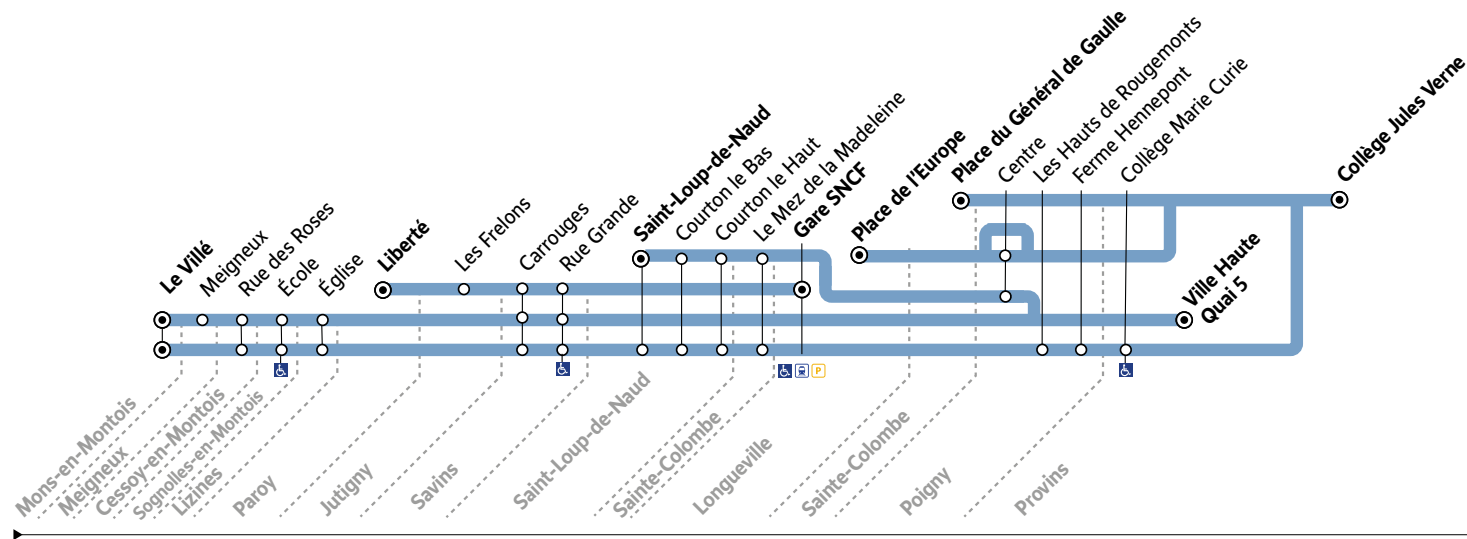

ZONE 5

Arrêts desservis à certaines heures. Merci de consulter la fiche horaire.

	Période de fonctionnement	A							
		SC							
		Jours de fonctionnement	LMMeJV	LMMeJV	LMMeJV	LMMeJV	LMMeJV	LMMeJV	LMMeJV
Numéro Course	1702	1704	1706	1708	1710	1712	1714		
MONS-EN-MONTOIS	Le Villé		6:50		7:25				
MEIGNEUX	Meigneux		6:57						
CESSOY-EN-MONTOIS	Rue des Roses		7:00		7:28				
SOGNOLLES-EN-MONTOIS	École		7:03		7:31				
LIZINES	Église		7:06		7:34				
PAROY	Liberté	6:00							
JUTIGNY	Les Frelons	6:03							
SAVINS	Carrouges	6:08	7:10		7:38				
	Rue Grande	6:09	7:11		7:39				
SAINT-LOUP-DE-NAUD	Saint-Loup-de-Naud			7:04	7:44				
	Courton le Bas			7:06	7:46				
	Courton le Haut			7:11	7:51				
SAINTE-COLOMBE	Le Mez de la Madeleine			7:15	7:55				
LONGUEVILLE	Gare SNCF	6:19							
	Place de l'Europe					7:55	7:55		
SAINTE-COLOMBE	Place du Général de Gaulle							8:00	
POIGNY	Centre			7:21		8:06			
	Les Hauts de Rougemonts				8:04				
	Ferme Hennepont				8:05				
PROVINS	Ville Haute Quai 5		7:26	7:30					
	Collège Marie Curie				8:07				
	Collège Jules Verne				8:10	8:10	8:10	8:10	

Mise à jour 24/08/22

Contact

PROCARS
2 rue Georges Dromigny
ZAC Parc des Deux Rivières
77160 PROVINS
01 60 67 30 67
www.procars.com

Accueil

Du lundi au vendredi :
De 8h00 à 12h00 et de
14h00 à 18h30

Légende - Informations

A : Circule toute l'année, sauf jours fériés. **SC** : Circule en période scolaire uniquement.
LMMeJV : Du lundi au vendredi.

Ces horaires vous sont donnés à titre indicatif et sont soumis aux aléas de circulation.
Pensez à vous présenter à l'arrêt 5 minutes avant et à faire signe au conducteur.