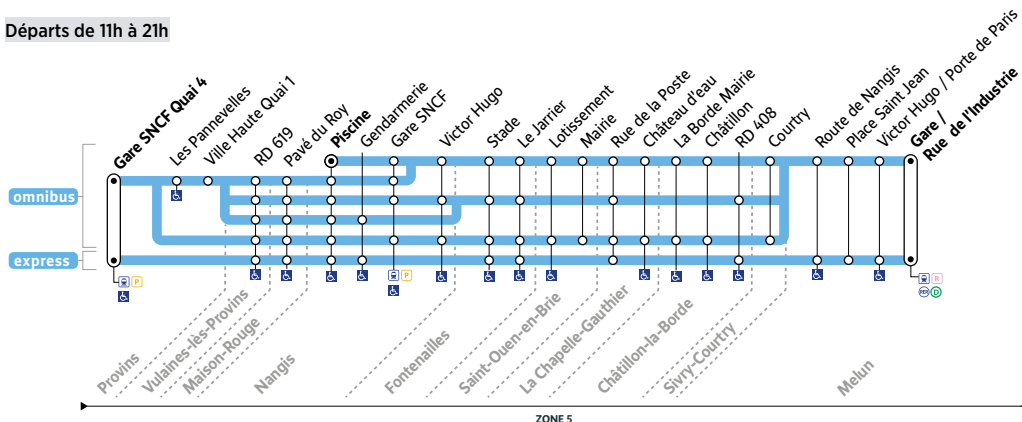

Circuits du Lundi au Samedi

Horaires valables à partir du 1er septembre 2022

Arrêts desservis à certaines heures. Merci de consulter la fiche horaire.

PROVINS → NANGIS → MELUN GARE

47-1

Départs de 5h à 10h

ZONE 5

Départs de 11h à 21h

ZONE 5

MELUN GARE → NANGIS → PROVINS

47-2

Départs de 5h30 à 15h30

ZONE 5

Départs de 16h à 21h30