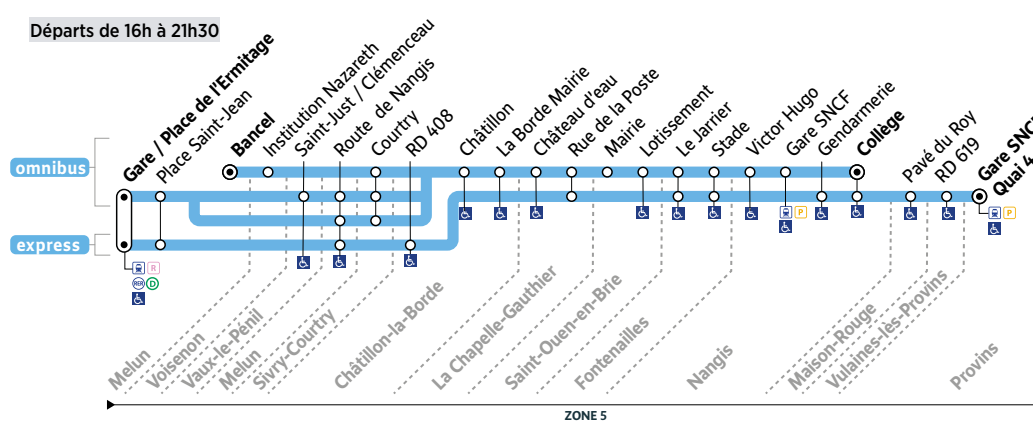

Circuits du Lundi au Samedi

Horaires valables à partir du 1er septembre 2022

Arrêts desservis à certaines heures. Merci de consulter la fiche horaire.

PROVINS → NANGIS → MELUN GARE

47-1

Départs de 5h à 10h

ZONE 5

Départs de 11h à 21h

ZONE 5

MELUN GARE → NANGIS → PROVINS

47-2

Départs de 5h30 à 15h30

ZONE 5

Départs de 16h à 21h30

- A** : Circule toute l'année, sauf jours fériés.
- SC** (fond noir) : Circule en période scolaire uniquement.
- L à V** : du lundi au vendredi. **L à S** (fond orange) : Du lundi au samedi.
- Me** : Uniquement le mercredi. **S** (fond bleu) : Circule le samedi.