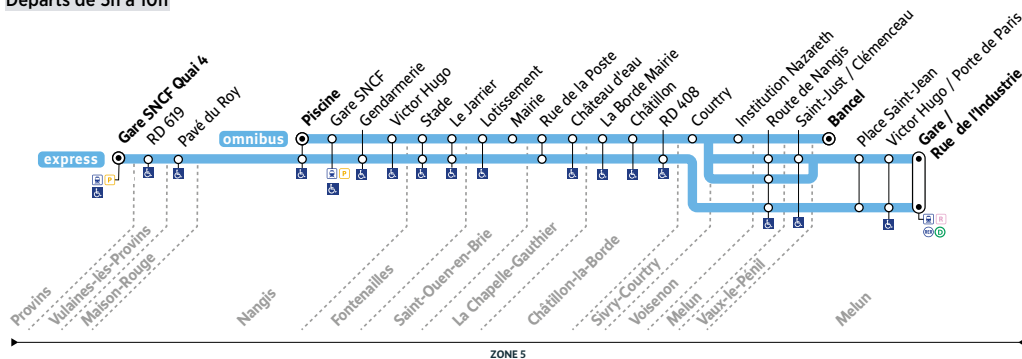

Circuits du Lundi au Samedi

Horaires valables à partir du 1er septembre 2022

Arrêts desservis à certaines heures. Merci de consulter la fiche horaire.

PROVINS → NANGIS → MELUN GARE

47-1

Départs de 5h à 10h

ZONE 5

Départs de 11h à 21h

ZONE 5

MELUN GARE → NANGIS → PROVINS

47-2

Départs de 5h30 à 15h30

ZONE 5

Départs de 16h à 21h30