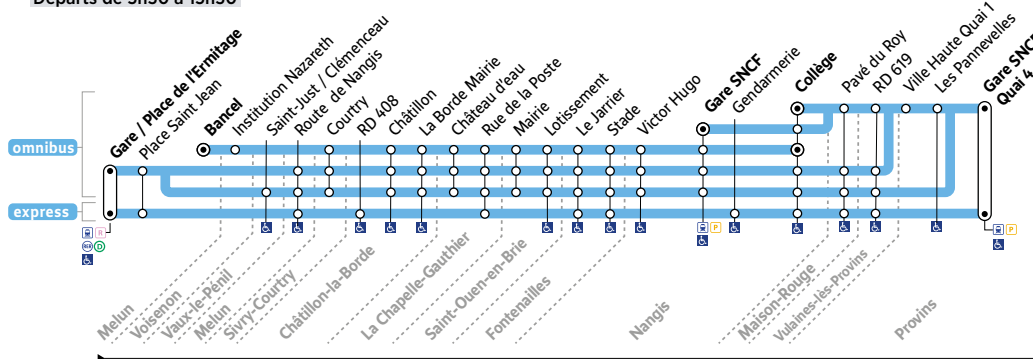

Circuits du Lundi au Samedi

Horaires valables à partir du 1er septembre 2022

Arrêts desservis à certaines heures. Merci de consulter la fiche horaire.

PROVINS → NANGIS → MELUN GARE

47-1

Départs de 5h à 10h

ZONE 5

Départs de 11h à 21h

ZONE 5

MELUN GARE → NANGIS → PROVINS

47-2

Départs de 5h30 à 15h30

ZONE 5

Départs de 16h à 21h30

ZONE 5

Mise à jour 25/07/22

Contact

PROCARS
2 rue Georges Dromigny
ZAC Parc des Deux Rivières
77160 PROVINS
01 60 67 30 67
www.procars.com

Accueil

Lundi à vendredi :

De 8h00 à 12h00 et de 14h00 à 18h30

Légende - Informations