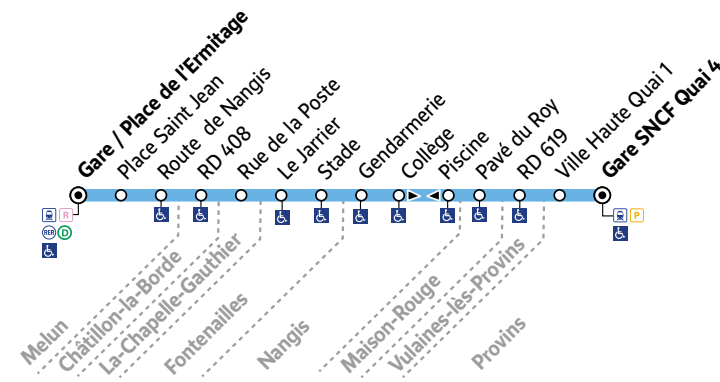

Période de fonctionnement	A									
		Jours de fonctionnement									
		Dimanches et Jours fériés									
	Numéro de course	47101	47103	47105	47107	47125	47109	47127	47111	47123	47113
PROVINS	Gare SNCF Quai 4	07:20	08:50	10:50	12:50	13:50	14:50	15:50	16:50	17:50	18:50
	Ville Haute Quai 1	07:26	08:56	10:56	12:56	13:56	14:56	15:56	16:56	17:56	18:56
VULAINES-LÈS-PROVINS	RD 619	07:31	09:01	11:01	13:01	14:01	15:01	16:01	17:01	18:01	19:01
MAISON-ROUGE	Pavé du Roy	07:35	09:05	11:05	13:05	14:05	15:05	16:05	17:05	18:05	19:05
NANGIS	Piscine	07:48	09:18	11:18	13:18	14:18	15:18	16:18	17:18	18:18	19:18
	Gendarmerie	07:53	09:23	11:23	13:23	14:23	15:23	16:23	17:23	18:23	19:23
FONTENAILLES	Stade	07:58	09:28	11:28	13:28	14:28	15:28	16:28	17:28	18:28	19:28
	Le Jarrier	08:00	09:30	11:30	13:30	14:30	15:30	16:30	17:30	18:30	19:30
LA CHAPELLE-GAUTHIER	Rue de la Poste	08:05	09:35	11:35	13:35	14:35	15:35	16:35	17:35	18:35	19:35
CHÂTILLON-LA-BORDE	RD 408	08:10	09:40	11:40	13:40	14:40	15:40	16:40	17:40	18:40	19:40
MELUN	Route de Nangis	08:18	09:48	11:48	13:48	14:48	15:48	16:48	17:48	18:48	19:48
	Place Saint Jean	08:22	09:52	11:52	13:52	14:52	15:52	16:52	17:52	18:52	19:52
	Victor Hugo / Porte de Paris	08:25	09:55	11:55	13:55	14:55	15:55	16:55	17:55	18:55	19:55
	Gare / Rue de l'Industrie	08:33	10:03	12:03	14:03	15:03	16:03	17:03	18:03	19:03	20:03

Arrêts desservis à certaines heures. Merci de consulter la fiche horaire.

Contact

PROCARS
2 rue Georges Dromigny
ZAC Parc des Deux Rivières
77160 PROVINS
01 60 67 30 67
www.procars.com

Accueil

Du lundi au vendredi :
De 8h00 à 12h00 et de 14h00 à 18h30

Légende - Informations

A : Circule toute l'année.
Dimanches et Jours fériés : Circule les dimanches et jours fériés.
Ces horaires vous sont donnés à titre indicatif et sont soumis aux aléas de circulation.
Pensez à vous présenter à l'arrêt 5 minutes avant et à faire signe au conducteur.

Mise à jour 25/07/22