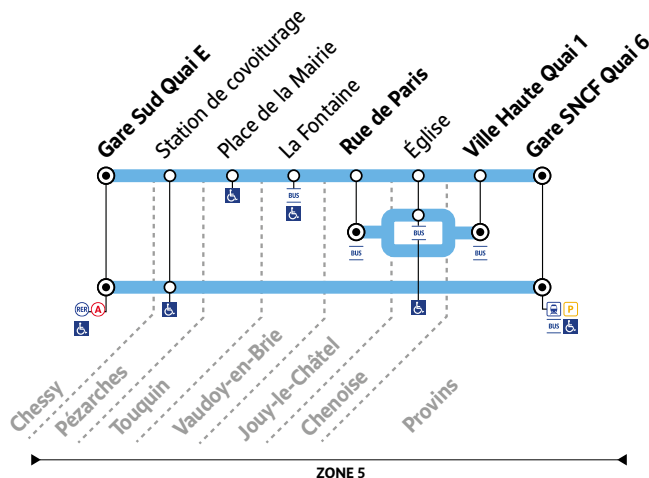

Période de fonctionnement		A			SC	A		SC	A										
Jours de fonctionnement		L à V	L à V	L à V	LMJV	L à V	LMJV		L à V										
Numéro course		5029	5031	5033	50101	5035	5037	5039	5041	5043	5045	5047	5049	5051	5053	5055	5057	5059	
PROVINS	Gare SNCF Quai 6	13:00	14:00	15:00	16:00	16:00	16:40	17:00	17:20	17:40	18:00	18:30	19:00	19:30	20:00	20:30	21:00		
	Ville Haute Quai 1	13:06	14:06	15:06	16:00	16:07	16:48	16:48	17:08	17:28	17:48	18:08	18:38	19:06	19:36	20:06	20:36	21:06	
CHENOISE	Église	13:15	14:15	15:15	16:16	16:16	I	16:57	17:17	17:37	17:57	18:17	18:47	19:15	19:45	20:15	20:45	21:15	
JOUY-LE-CHÂTEL	Rue de Paris	13:23	14:23	15:23	16:25	16:25	17:06	17:06	17:26	17:46	18:06	18:26	18:56	19:23	19:53	20:23	20:53	21:23	
VAUDOY-EN-BRIE	La Fontaine	13:31	14:31	15:31		16:33		17:14	17:34	17:54	18:14	18:34	19:04	19:31	20:01	20:31	21:01	21:31	
TOUQUIN	Place de la Mairie	13:39	14:39	15:39		16:42		17:23	17:43	18:03	18:23	18:43	19:13	19:39	20:09	20:39	21:09	21:39	
PEZARCHES	Station de covoiturage	13:44	14:44	15:44		16:48		17:29	17:49	18:09	18:29	18:49	19:19	19:45	20:14	20:44	21:14	21:44	
CHESSY	Gare Sud Quai E	14:09	15:09	16:10		17:14		17:55	18:17	18:36	18:56	19:16	19:46	20:12	20:39	21:09	21:39	22:09	

**Légende - Informations**

**A** : Circule toute l'année sauf JUILLET et AOUT. **SC** (fonds noir et bleu) : Circule en période scolaire uniquement.  
**LMJV** : Du lundi au vendredi, sauf le mercredi. **L à V** : Circule du lundi au vendredi.  
Ces horaires vous sont donnés à titre indicatif et sont soumis aux aléas de circulation.  
Pensez à vous présenter à l'arrêt 5 minutes avant et à faire signe au conducteur.