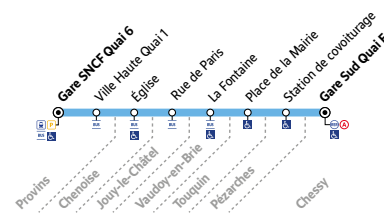

Période de fonctionnement		A	A	A	A	A	A	A	A	A	A		
Jours de fonctionnement		WE	WE	WE	WE	WE	WE	WE	WE	WE	WE		
Numéro course		5078	50116	5080	50118	5082	50120	5084	5086	5088	5090	5092	5096
CHESSY	Gare Sud Quai E	15:30	16:00	16:30	17:00	17:30	18:00	18:30	19:30	20:30	21:30	22:30	23:30
PEZARCHES	Station de covoiturage	15:56	16:26	16:56	17:26	17:56	18:26	18:56	19:56	20:56	21:56	22:55	23:55
TOUQUIN	Place de la Mairie	16:01	16:31	17:01	17:32	18:02	18:32	19:02	20:01	21:01	22:01	23:00	00:00
VAUDOY-EN-BRIE	La Fontaine	16:10	16:40	17:10	17:41	18:11	18:41	19:11	20:10	21:10	22:10	23:09	00:09
JOUY-LE-CHATEL	Rue de Paris	16:17	16:47	17:17	17:48	18:18	18:48	19:18	20:17	21:17	22:17	23:16	00:16
CHENOISE	Église	16:25	16:55	17:25	17:56	18:26	18:56	19:26	20:25	21:25	22:25	23:23	00:23
PROVINS	Ville Haute Quai 1	16:34	17:04	17:34	18:05	18:35	19:05	19:35	20:34	21:34	22:34	23:32	00:32
	Gare SNCF Quai 6	16:40	17:10	17:40	18:11	18:41	19:11	19:41	20:40	21:40	22:40	23:38	00:38

Mise à jour 23/07/21

Contact

PROCARS
2 rue Georges Dromigny
ZAC Parc des Deux Rivières
77160 PROVINS
01 60 67 30 67
www.procars.com

Accueil

Du lundi au vendredi :
De 9h00 à 12h00 et de
14h00 à 18h00

Légende - Informations

- **A** : Circule toute l'année sauf JUILLET et AOUT.
- **WE** : Circule les samedis, dimanches et les jours fériés.
- **S** : Circule les samedis uniquement. **D** : Circule les dimanches et jours fériés

Ces horaires vous sont donnés à titre indicatif et sont soumis aux aléas de circulation.
Pensez à vous présenter à l'arrêt 5 minutes avant et à faire signe au conducteur.