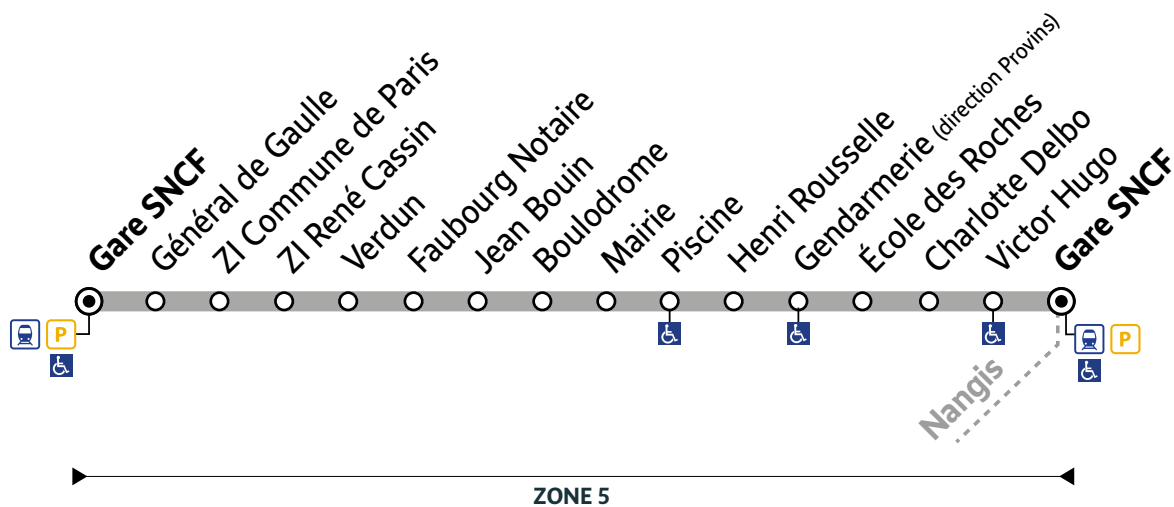

A : Circule toute l'année, sauf jours fériés.
LMMeJV : Du lundi au vendredi.

Ces horaires vous sont donnés à titre indicatif et sont soumis aux aléas de circulation.
Pensez à vous présenter à l'arrêt 5 minutes avant et à faire signe au conducteur.

pour

Île de France
mobilités

Arrêts desservis à certaines heures. Merci de consulter la fiche horaire.

Période de fonctionnement	A	A	A	A	A	A	A	A	A	A	A
Jours de fonctionnement	LAV	LAV	LAV	LAV	LAV	LAV	LAV	LAV	LAV	LAV	LAV
Numéro Course	51108	51109	51110	51111	51112	51113	51114	51115	51116	51117	51118
Train en provenance de Paris	15:34		16:34	17:04	17:34	18:04	18:34	19:04	19:34	20:04	20:34
Gare SNCF	15:39	16:09	16:39	17:09	17:39	18:09	18:39	19:09	19:39	20:09	20:39
Général de Gaulle	15:41	16:11	16:41	17:11	17:41	18:11	18:41	19:11	19:41	20:11	20:41
ZI Commune de Paris	15:43	16:13	16:43	17:13	17:43	18:13	18:43	19:13	19:43	20:13	20:43
ZI René Cassin	15:44	16:14	16:44	17:14	17:44	18:14	18:44	19:14	19:44	20:14	20:44
Verdun	15:46	16:16	16:46	17:16	17:46	18:16	18:46	19:16	19:46	20:16	20:46
Faubourg Notaire	15:48	16:18	16:48	17:18	17:48	18:18	18:48	19:18	19:48	20:18	20:48
Jean Bouin	15:49	16:19	16:49	17:19	17:49	18:19	18:49	19:19	19:49	20:19	20:49
Boulodrome	15:50	16:20	16:50	17:20	17:50	18:20	18:50	19:20	19:50	20:20	20:50
Mairie	15:52	16:22	16:52	17:22	17:52	18:22	18:52	19:22	19:52	20:22	20:52
Piscine	15:54	16:24	16:54	17:24	17:54	18:24	18:54	19:24	19:54	20:24	20:54
Henri Rousselle	15:56	16:26	16:56	17:26	17:56	18:26	18:56	19:26	19:56	20:26	20:56
Gendarmerie (direction Provins)	15:58	16:28	16:58	17:28	17:58	18:28	18:58	19:28	19:58	20:28	20:58
École des Roches	16:00	16:30	17:00	17:30	18:00	18:30	19:00	19:30	20:00	20:30	21:00
Charlotte Delbo	16:01	16:31	17:01	17:31	18:01	18:31	19:01	19:31	20:01	20:31	21:01
Victor Hugo	16:02	16:32	17:02	17:32	18:02	18:32	19:02	19:32	20:02	20:32	21:02
Gare SNCF (par avenue Foch)	16:04	16:34	17:04	17:34	18:04	18:34	19:04	19:34	20:04	20:34	21:04