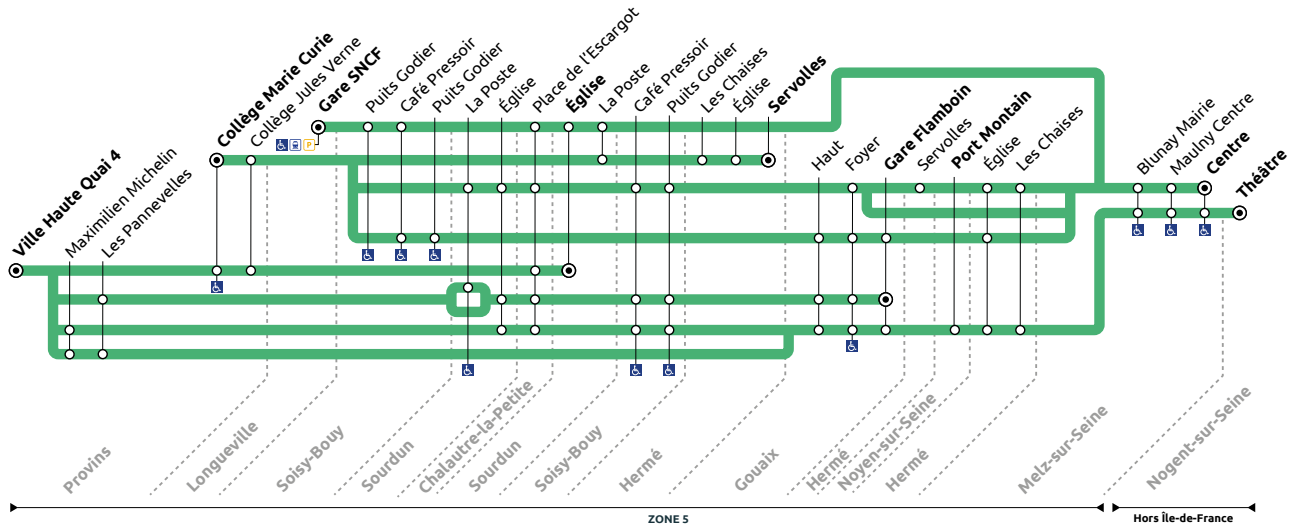

PROCARS
2 rue Georges Dromigny
ZAC Parc des Deux Rivières
77160 PROVINS
01 60 67 30 67
www.procars.com

Accueil

Du lundi au vendredi :
De 8h00 à 12h00 et de
14h00 à 18h30

Légende - Informations

A : Circule toute l'année sauf jours fériés. **SC** : Circule en période scolaire uniquement.
Me : Mercredi. **LMMeJV** : Du lundi au vendredi. **LMJV** : Du lundi au vendredi sauf le mercredi.
CDA : Course effectuée par Les Courriers de l'Aube. **PRO** : Course effectuée par ProCars.
Ces horaires vous sont donnés à titre indicatif et sont soumis aux aléas de circulation.
Pensez à vous présenter à l'arrêt 5 minutes avant et à faire signe au conducteur.